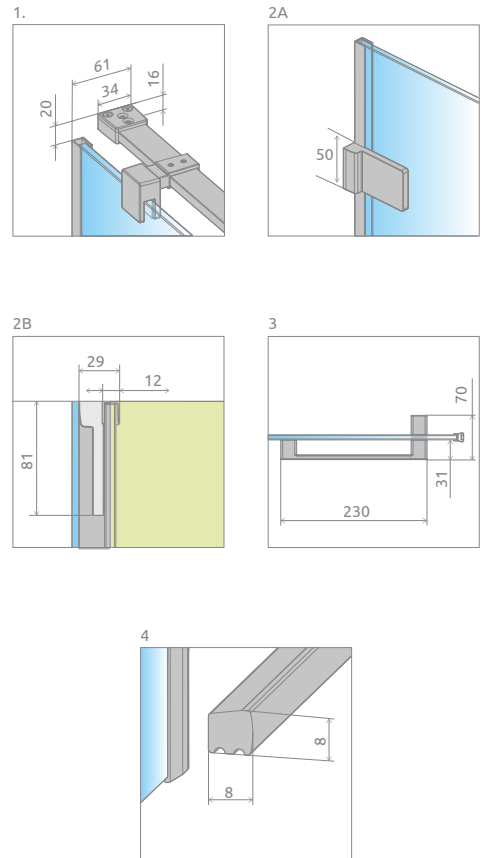

# Arta DWJS

Profile finish:

03 Chrome+

Arta DWJS + shower board

Shower enclosure set consists of 2 parts: shower door and front walls. Please specify all the article numbers when making an order.

Model	Width of niche (X)	Height (H)	Element	TRANSPARENT GLASS
				Art. No.
DWJS 130 L	1290-1310	2000	Door G 620 L	386455-03-01L
			DWJS front walls 321 L	1386122-03-01L
DWJS 130 R	1290-1310	2000	Door G 620 R	386455-03-01R
			DWJS front walls 321 R	1386122-03-01R
DWJS 140 L	1390-1410	2000	Door G 720 L	386456-03-01L
			DWJS front walls 321 L	1386122-03-01L
DWJS 140 R	1390-1410	2000	Door G 720 R	386456-03-01R
			DWJS front walls 321 R	1386122-03-01R
DWJS 150 L	1490-1510	2000	Door G 820 L	386457-03-01L
			DWJS front walls 321 L	1386122-03-01L
DWJS 150 R	1490-1510	2000	Door G 820 R	386457-03-01R
			DWJS front walls 321 R	1386122-03-01R

# TECHNICAL DRAWINGS

Model	X	B	C1	C2	D	H
DWJS 130	1290-1310	602	342-352	332-342	608	2000
DWJS 140	1390-1410	702	342-352	332-342	708	2000
DWJS 150	1490-1510	802	342-352	332-342	808	2000

## NAVIGATION

Dimensions are given in mm.