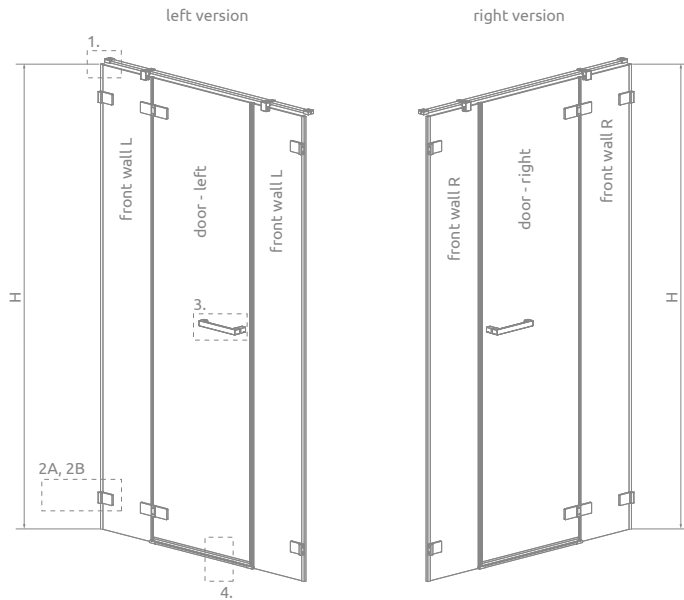

# Arta DWJS

Profile finish:

03 Chrome+

Arta DWJS + shower board

Shower enclosure set consists of 2 parts: shower door and front walls. Please specify all the article numbers when making an order.

Model	Width of niche (X)	Height (H)	Element	TRANSPARENT GLASS
				Art. No.
DWJS 130 L	1290-1310	2000	Door G 620 L	386455-03-01L
			DWJS front walls 321 L	1386122-03-01L
DWJS 130 R	1290-1310	2000	Door G 620 R	386455-03-01R
			DWJS front walls 321 R	1386122-03-01R
DWJS 140 L	1390-1410	2000	Door G 720 L	386456-03-01L
			DWJS front walls 321 L	1386122-03-01L
DWJS 140 R	1390-1410	2000	Door G 720 R	386456-03-01R
			DWJS front walls 321 R	1386122-03-01R
DWJS 150 L	1490-1510	2000	Door G 820 L	386457-03-01L
			DWJS front walls 321 L	1386122-03-01L
DWJS 150 R	1490-1510	2000	Door G 820 R	386457-03-01R
			DWJS front walls 321 R	1386122-03-01R

# TECHNICAL DRAWINGS

Model	X	B	C1	C2	D	H
DWJS 130	1290-1310	602	342-352	332-342	608	2000
DWJS 140	1390-1410	702	342-352	332-342	708	2000
DWJS 150	1490-1510	802	342-352	332-342	808	2000

## ADDITIONAL OPTIONS

MADE TO MEASURE p. 6	GLASS VARIANTS p. 11	PRINT/ENGRAVING ON GLASS p. 26/30	INSIDE BRACKETS p. 17	ANGLE L-STABILIZER p. 13	MAXIMUM HEIGHT p. 17

## NAVIGATION

Dimensions are given in mm.