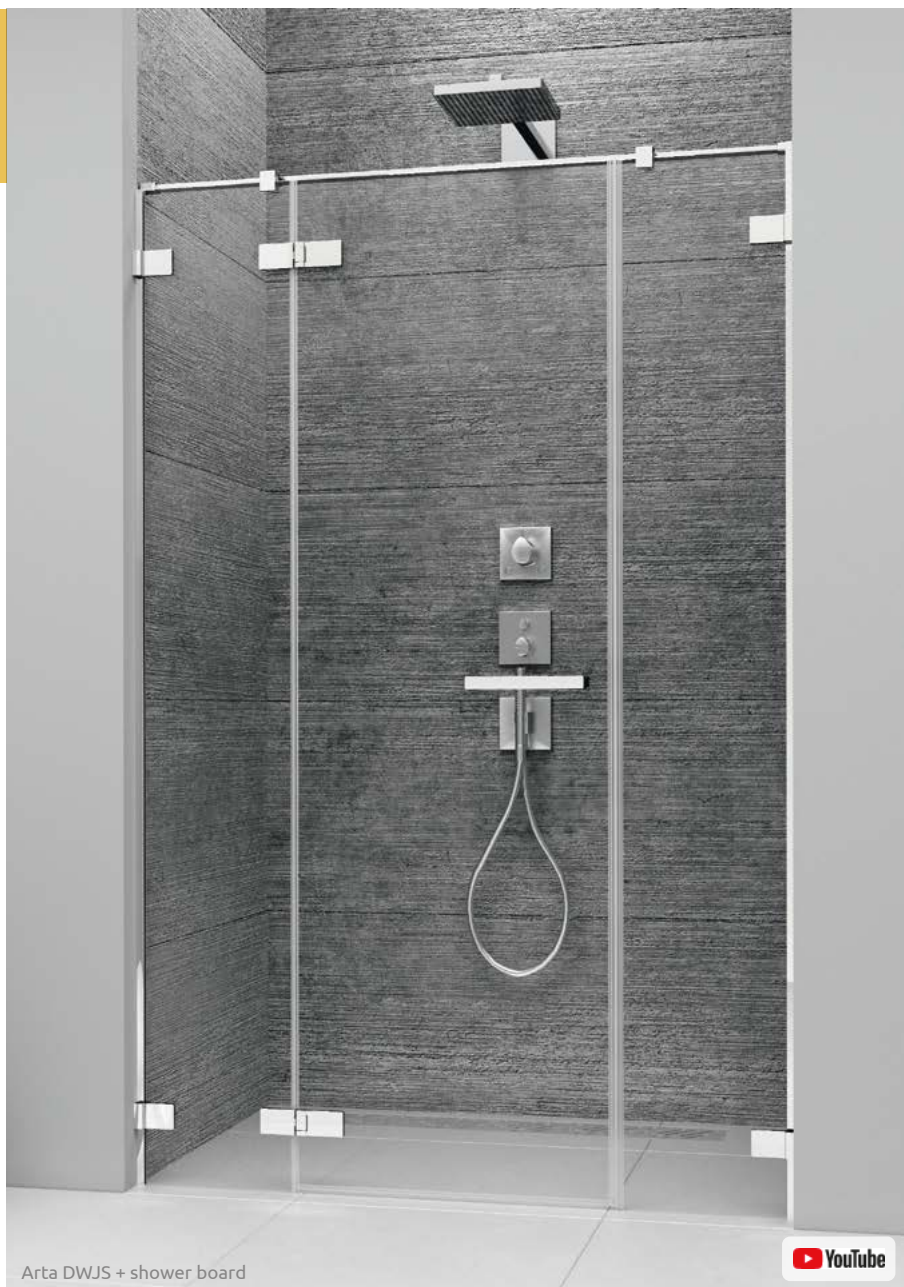

# Arta DWJS

Profile finish:

03 Chrome+

Arta DWJS + shower board

Shower enclosure set consists of 2 parts: shower door and front walls. Please specify all the article numbers when making an order.

Model	Width of niche (X)	Height (H)	Element	TRANSPARENT GLASS
				Art. No.
DWJS 130 L	1290-1310	2000	Door G 620 L	386455-03-01L
			DWJS front walls 321 L	1386122-03-01L
DWJS 130 R	1290-1310	2000	Door G 620 R	386455-03-01R
			DWJS front walls 321 R	1386122-03-01R
DWJS 140 L	1390-1410	2000	Door G 720 L	386456-03-01L
			DWJS front walls 321 L	1386122-03-01L
DWJS 140 R	1390-1410	2000	Door G 720 R	386456-03-01R
			DWJS front walls 321 R	1386122-03-01R
DWJS 150 L	1490-1510	2000	Door G 820 L	386457-03-01L
			DWJS front walls 321 L	1386122-03-01L
DWJS 150 R	1490-1510	2000	Door G 820 R	386457-03-01R
			DWJS front walls 321 R	1386122-03-01R