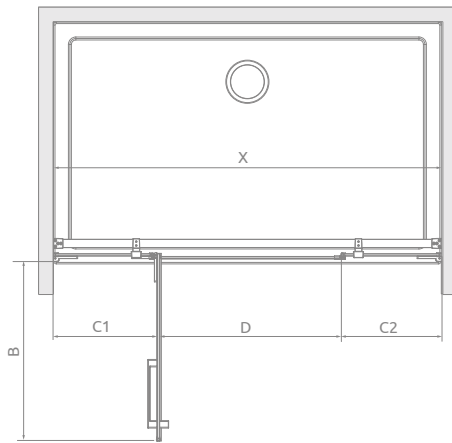

# Arta DWJS

Profile finish:

03 Chrome+

Arta DWJS + shower board

Shower enclosure set consists of 2 parts: shower door and front walls. Please specify all the article numbers when making an order.

Model	Width of niche (X)	Height (H)	Element	TRANSPARENT GLASS
				Art. No.
DWJS 130 L	1290-1310	2000	Door G 620 L	386455-03-01L
			DWJS front walls 321 L	1386122-03-01L
DWJS 130 R	1290-1310	2000	Door G 620 R	386455-03-01R
			DWJS front walls 321 R	1386122-03-01R
DWJS 140 L	1390-1410	2000	Door G 720 L	386456-03-01L
			DWJS front walls 321 L	1386122-03-01L
DWJS 140 R	1390-1410	2000	Door G 720 R	386456-03-01R
			DWJS front walls 321 R	1386122-03-01R
DWJS 150 L	1490-1510	2000	Door G 820 L	386457-03-01L
			DWJS front walls 321 L	1386122-03-01L
DWJS 150 R	1490-1510	2000	Door G 820 R	386457-03-01R
			DWJS front walls 321 R	1386122-03-01R

# TECHNICAL DRAWINGS

Model	X	B	C1	C2	D	H
DWJS 130	1290-1310	602	342-352	332-342	608	2000
DWJS 140	1390-1410	702	342-352	332-342	708	2000
DWJS 150	1490-1510	802	342-352	332-342	808	2000

## NAVIGATION

Dimensions are given in mm.