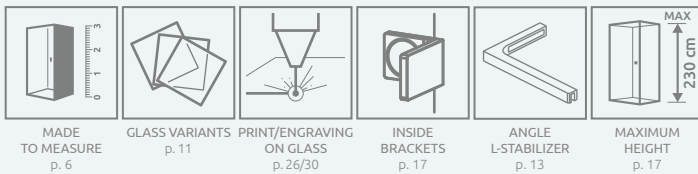

Arta DWJ II

Profile finish:

03 Chrome+

Arta DWJ II + shower board

Shower enclosure set consists of 2 parts: shower door and front wall. Please specify all the article numbers when making an order.

Model	Width of niche (X)	Height (H)	Element	TRANSPARENT GLASS
				Art. No.
DWJ II 90 L	892-910	2000	Door G 628 L	386441-03-01L
			DWJ II front wall 223 L	386011-03-01L
DWJ II 90 R	892-910	2000	Door G 628 R	386441-03-01R
			DWJ II front wall 223 R	386011-03-01R
DWJ II 100 L	992-1010	2000	Door G 628 L	386441-03-01L
			DWJ II front wall 323 L	386012-03-01L
DWJ II 100 R	992-1010	2000	Door G 628 R	386441-03-01R
			DWJ II front wall 323 R	386012-03-01R
DWJ II 110 L	1092-1110	2000	Door G 628 L	386441-03-01L
			DWJ II front wall 423 L	386013-03-01L
DWJ II 110 R	1092-1110	2000	Door G 628 R	386441-03-01R
			DWJ II front wall 423 R	386013-03-01R
DWJ II 120 L	1192-1210	2000	Door G 828 L	386444-03-01L
			DWJ II front wall 323 L	386012-03-01L
DWJ II 120 R	1192-1210	2000	Door G 828 R	386444-03-01R
			DWJ II front wall 323 R	386012-03-01R
DWJ II 130 L	1292-1310	2000	Door G 828 L	386444-03-01L
			DWJ II front wall 423 L	386013-03-01L
DWJ II 130 R	1292-1310	2000	Door G 828 R	386444-03-01R
			DWJ II front wall 423 R	386013-03-01R
DWJ II 140 L	1392-1410	2000	Door G 828 L	386444-03-01L
			DWJ II front wall 523 L	386016-03-01L
DWJ II 140 R	1392-1410	2000	Door G 828 R	386444-03-01R
			DWJ II front wall 523 R	386016-03-01R

TECHNICAL DRAWINGS

Arta

Model	X	B	C	D	H
DWJ II 90	892-910	610	244-254	616	2000
DWJ II 100	992-1010	610	344-354	616	2000
DWJ II 110	1092-1110	610	444-454	616	2000
DWJ II 120	1192-1210	810	344-354	816	2000
DWJ II 130	1292-1310	810	444-454	816	2000
DWJ II 140	1392-1410	810	544-554	816	2000

ADDITIONAL OPTIONS

NAVIGATION

Dimensions are given in mm.