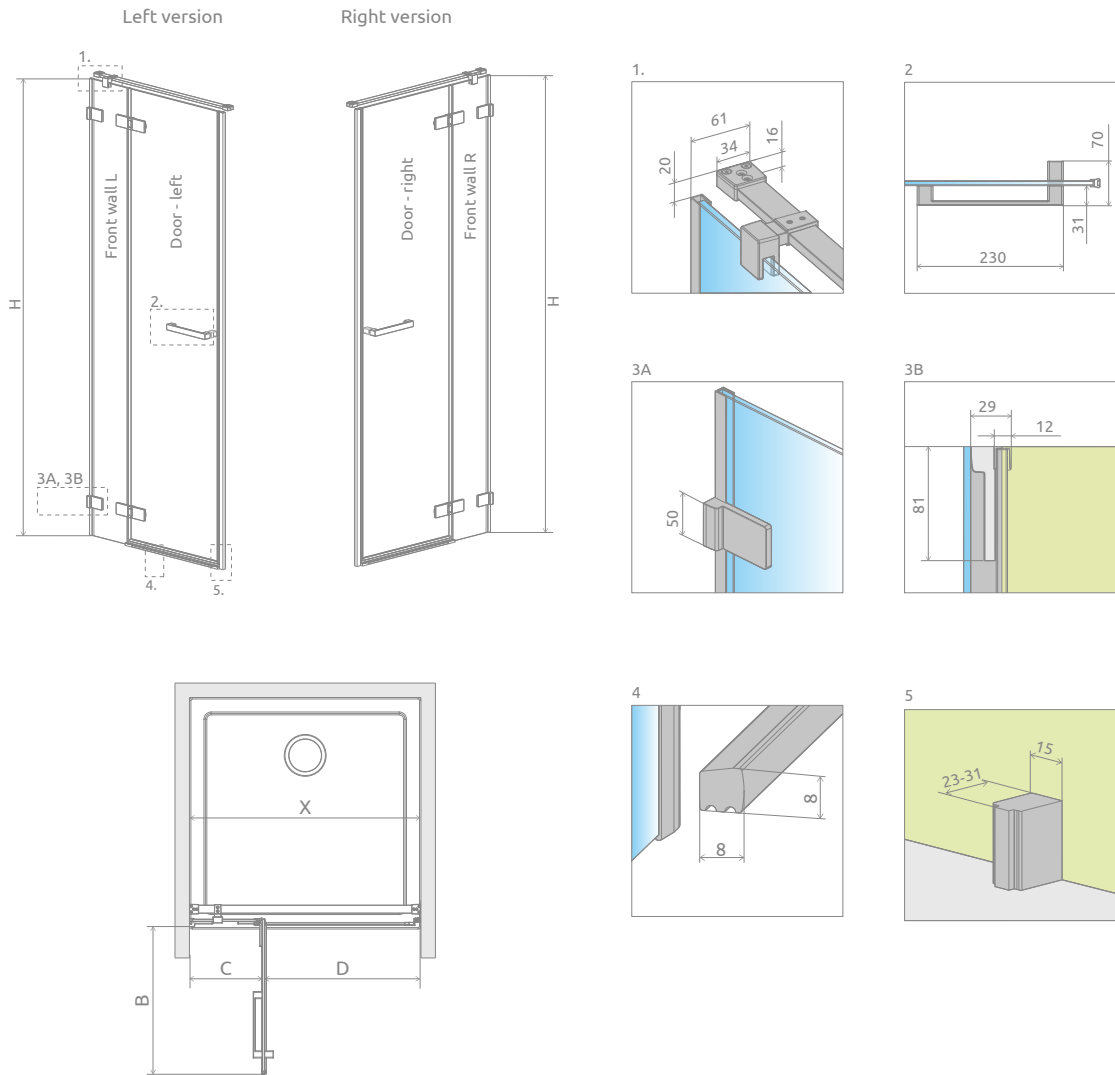

Arta DWJ II

Profile finish:

03 Chrome+

Arta DWJ II + shower board

Shower enclosure set consists of 2 parts: shower door and front wall. Please specify all the article numbers when making an order.

Model	Width of niche (X)	Height (H)	Element	TRANSPARENT GLASS
				Art. No.
DWJ II 90 L	892-910	2000	Door G 628 L	386441-03-01L
			DWJ II front wall 223 L	386011-03-01L
DWJ II 90 R	892-910	2000	Door G 628 R	386441-03-01R
			DWJ II front wall 223 R	386011-03-01R
DWJ II 100 L	992-1010	2000	Door G 628 L	386441-03-01L
			DWJ II front wall 323 L	386012-03-01L
DWJ II 100 R	992-1010	2000	Door G 628 R	386441-03-01R
			DWJ II front wall 323 R	386012-03-01R
DWJ II 110 L	1092-1110	2000	Door G 628 L	386441-03-01L
			DWJ II front wall 423 L	386013-03-01L
DWJ II 110 R	1092-1110	2000	Door G 628 R	386441-03-01R
			DWJ II front wall 423 R	386013-03-01R
DWJ II 120 L	1192-1210	2000	Door G 828 L	386444-03-01L
			DWJ II front wall 323 L	386012-03-01L
DWJ II 120 R	1192-1210	2000	Door G 828 R	386444-03-01R
			DWJ II front wall 323 R	386012-03-01R
DWJ II 130 L	1292-1310	2000	Door G 828 L	386444-03-01L
			DWJ II front wall 423 L	386013-03-01L
DWJ II 130 R	1292-1310	2000	Door G 828 R	386444-03-01R
			DWJ II front wall 423 R	386013-03-01R
DWJ II 140 L	1392-1410	2000	Door G 828 L	386444-03-01L
			DWJ II front wall 523 L	386016-03-01L
DWJ II 140 R	1392-1410	2000	Door G 828 R	386444-03-01R
			DWJ II front wall 523 R	386016-03-01R

TECHNICAL DRAWINGS

Arta

Model	X	B	C	D	H
DWJ II 90	892-910	610	244-254	616	2000
DWJ II 100	992-1010	610	344-354	616	2000
DWJ II 110	1092-1110	610	444-454	616	2000
DWJ II 120	1192-1210	810	344-354	816	2000
DWJ II 130	1292-1310	810	444-454	816	2000
DWJ II 140	1392-1410	810	544-554	816	2000

ADDITIONAL OPTIONS

NAVIGATION

Dimensions are given in mm.