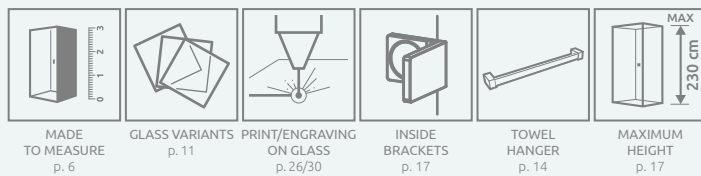

SIDEWALL S2

Model	Tray width (A2)	Dimension to the glass panel axis (Y2)	Height (H)	TRANSPARENT GLASS
				Art. No.
S2 70	700	673-683	2000	386109-03-01
S2 75	750	723-733	2000	386108-03-01
S2 80	800	773-783	2000	386110-03-01
S2 90	900	873-883	2000	386111-03-01
S2 100	1000	973-983	2000	386112-03-01

TECHNICAL DRAWINGS

Arta

SYMMETRICAL

Model	A1	X1	Y1	B1	B2	D	H
DWD+S 40L+40R	800	795-801	773-779	345	350	690	2000
DWD+S 45L+45R	900	895-901	873-879	395	400	790	2000
DWD+S 50L+50R	1000	995-1001	973-979	445	450	890	2000
DWD+S 55L+55R	1100	1095-1101	1073-1079	495	500	990	2000
DWD+S 60L+60R	1200	1195-1201	1173-1179	545	550	1090	2000

SIDEWALL S2

Model	A2	X2	Y2
S2 70	700	692-702	673-683
S2 75	750	742-752	723-733
S2 80	800	792-802	773-783
S2 90	900	892-902	873-883
S2 100	1000	992-1002	973-983

ASYMMETRICAL

Model	A1	X1	Y1	B1	B2	D	H
DWD+S 40L+45R	850	845-851	823-829	345	400	740	2000
DWD+S 40L+50R	900	895-901	873-879	345	450	790	2000
DWD+S 40L+55R	950	945-951	923-929	345	500	840	2000
DWD+S 40L+60R	1000	995-1001	973-979	345	550	890	2000
DWD+S 45L+40R	850	845-851	823-829	395	350	740	2000
DWD+S 45L+50R	950	945-951	923-929	395	450	840	2000
DWD+S 45L+55R	1000	995-1001	973-979	395	500	890	2000
DWD+S 45L+60R	1050	1045-1051	1023-1029	395	550	940	2000
DWD+S 50L+40R	900	895-901	873-879	445	350	790	2000
DWD+S 50L+45R	950	945-951	923-929	445	400	840	2000
DWD+S 50L+55R	1050	1045-1051	1023-1029	445	500	940	2000
DWD+S 50L+60R	1100	1095-1101	1073-1079	445	550	990	2000
DWD+S 55L+40R	950	945-901	923-929	495	350	840	2000
DWD+S 55L+45R	1000	995-1001	973-979	495	400	890	2000
DWD+S 55L+50R	1050	1045-1051	1023-1029	495	450	940	2000
DWD+S 55L+60R	1150	1145-1151	1123-1129	495	550	1040	2000
DWD+S 60L+40R	1000	995-1001	973-979	545	350	890	2000
DWD+S 60L+45R	1050	1045-1051	1023-1029	545	400	940	2000
DWD+S 60L+50R	1100	1095-1101	1073-1079	545	450	990	2000
DWD+S 60L+55R	1150	1145-1151	1123-1129	545	500	1040	2000

ADDITIONAL OPTIONS

NAVIGATION

Dimensions are given in mm.