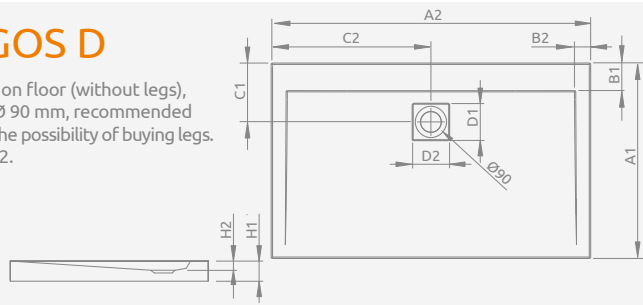

## ARGOS D

To be installed on floor (without legs), siphon outlet  $\varnothing$  90 mm, recommended siphon R399. The possibility of buying legs. Details on p. 562.

ARGOS D	A1	A2	B1	B2	C1	C2	D1	D2	H1	H2
90x80	800	900	100	50	220	450	135	135	55	20
100x80	800	1000	100	50	220	500	135	135	55	20
120x80	800	1200	100	55	220	600	135	135	55	20
100x90	900	1000	100	50	220	500	135	135	55	20
110x90	900	1100	100	50	220	550	135	135	55	20
120x90	900	1200	100	55	220	600	135	135	55	20
140x90	900	1400	100	55	220	700	135	135	55	20
150x90	900	1500	100	60	220	750	135	135	55	25
160x90	900	1600	100	60	220	800	135	135	55	25

## ARGOS D with front panel

Aluminium panel with chrome or white colour finish, a  $\varnothing$  90mm hole for a siphon, recommended siphon: R399. When ordering a shower tray, please select the variant of a panel.

### PANEL

Dimensions	Colour	Art. No.	
800	Chrome	001-510074001	
900		001-510084001	
1000		001-510094001	
1100		001-510104001	
1200		001-510114001	
1400		001-510134001	
1500		001-510144001	
1600		001-510154001	
800		White	001-510074004
900			001-510084004
1000	001-510094004		
1100	001-510104004		
1200	001-510114004		
1400	001-510134004		
1500	001-510144004		
1600	001-510154004		

DELOS D	A1	A2	C1	C2	H1	H2
80x75	800	750	180	180	45	12
90x75	900	750	180	180	45	12
100x75	1000	750	180	180	50	12

Model	Art. No.
DELOS D 80x75	4D87545-03
DELOS D 90x75	4D97545-03
DELOS D 100x75	4D17555-03