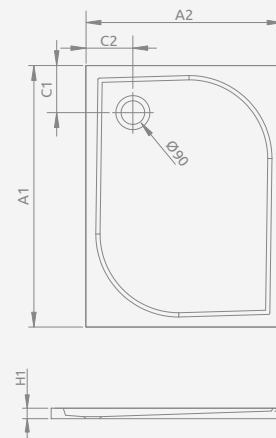

### PANEL

Dimensions	Colour	Art. No.	
800	Chrome	001-510074001	
900		001-510084001	
1000		001-510094001	
1100		001-510104001	
1200		001-510114001	
1400		001-510134001	
1500		001-510144001	
1600		001-510154001	
800		White	001-510074004
900			001-510084004
1000	001-510094004		
1100	001-510104004		
1200	001-510114004		
1400	001-510134004		
1500	001-510144004		
1600	001-510154004		

### CORNER

Colour	Art. No.
Chrome	003-019000301
White	003-019000304

## DELOS D

To be installed on floor (without legs), siphon outlet  $\varnothing$  90 mm, recommended siphons TB90, TB21, TBXS, R500, R580, R510, 690 P, R400 SLIM, R400W SLIM.

The possibility of buying legs. Details on p. 562.

DELOS D	A1	A2	C1	C2	H1	H2
80x75	800	750	180	180	45	12
90x75	900	750	180	180	45	12
100x75	1000	750	180	180	50	12

Model	Art. No.
DELOS D 80x75	4D87545-03
DELOS D 90x75	4D97545-03
DELOS D 100x75	4D17555-03