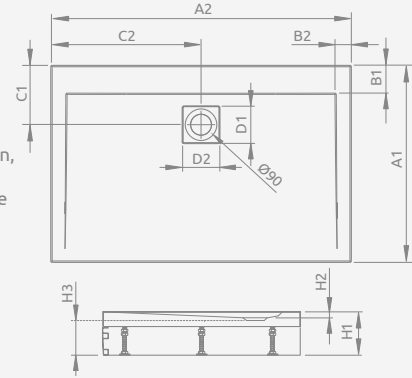

ARGOS D	A1	A2	B1	B2	C1	C2	D1	D2	H1	H2	H3
90x80	800	900	100	50	220	450	135	135	145	20	90
100x80	800	1000	100	50	220	500	135	135	145	20	90
120x80	800	1200	100	55	220	600	135	135	145	20	90
100x90	900	1000	100	50	220	500	135	135	145	20	90
110x90	900	1100	100	50	220	550	135	135	145	20	90
120x90	900	1200	100	55	220	600	135	135	145	20	90
140x90	900	1400	100	55	220	700	135	135	145	20	90
150x90	900	1500	100	60	220	750	135	135	145	25	90
160x90	900	1600	100	60	220	800	135	135	145	25	90