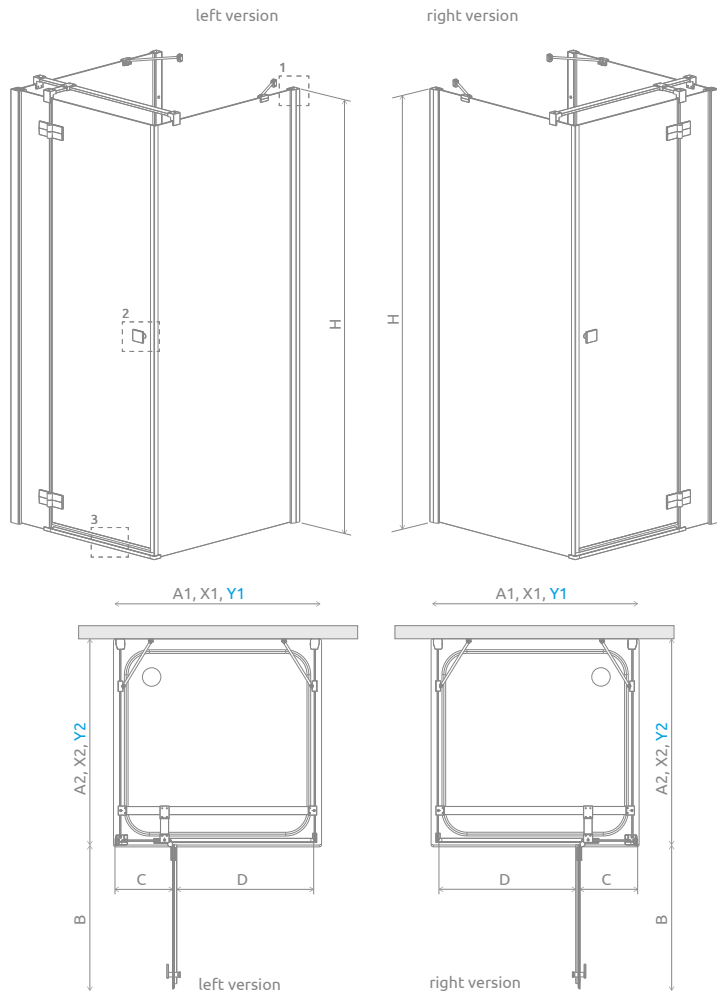

TECHNICAL DRAWINGS

Model	A1	A2	X1	X2	Y1	Y2	B	C	D	H
KDJ+S 80×80×80	800	800	780	790-800	742	773-783	520	230	505	1950
KDJ+S 80×90×90	800	900	780	890-900	742	873-883	520	230	505	1950
KDJ+S 90×80×80	900	800	880	790-800	842	773-783	620	230	605	1950
KDJ+S 90×90×90	900	900	880	890-900	842	873-883	620	230	605	1950
KDJ+S 100×80×80	1000	800	980	790-800	942	773-783	620	330	605	1950
KDJ+S 100×90×90	1000	900	980	890-900	942	873-883	620	330	605	1950
KDJ+S 120×80×80	1200	800	1180	790-800	1142	773-783	820	330	805	1950
KDJ+S 120×90×90	1200	900	1180	890-900	1142	873-883	820	330	805	1950

ADDITIONAL OPTIONS

MADE TO MEASURE p. 6	GLASS VARIANTS p. 11	PRINT/ENGRAVING ON GLASS p. 26/30	EXTENSION PROFILES p. 21	MAXIMUM HEIGHT p. 17	TOWEL HANGER p. 14

Extension profiles	Art. No.
U profile + 2 cm	P01-110195001
U profile + 4 cm	P01-111195001