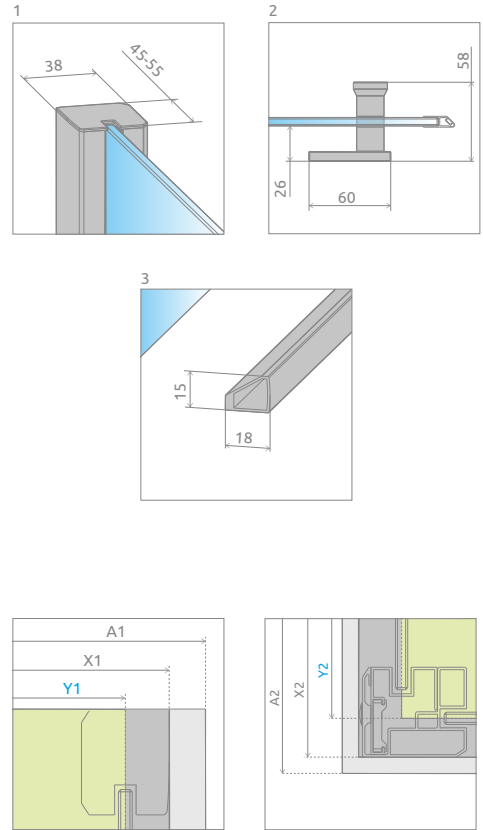

TECHNICAL DRAWINGS

Model	A1	A2	X1	X2	Y1	Y2	B	C	D	H
KDJ+S 80×80×80	800	800	780	790-800	742	773-783	520	230	505	1950
KDJ+S 80×90×90	800	900	780	890-900	742	873-883	520	230	505	1950
KDJ+S 90×80×80	900	800	880	790-800	842	773-783	620	230	605	1950
KDJ+S 90×90×90	900	900	880	890-900	842	873-883	620	230	605	1950
KDJ+S 100×80×80	1000	800	980	790-800	942	773-783	620	330	605	1950
KDJ+S 100×90×90	1000	900	980	890-900	942	873-883	620	330	605	1950
KDJ+S 120×80×80	1200	800	1180	790-800	1142	773-783	820	330	805	1950
KDJ+S 120×90×90	1200	900	1180	890-900	1142	873-883	820	330	805	1950

ADDITIONAL OPTIONS

MADE TO MEASURE p. 6	GLASS VARIANTS p. 11	PRINT/ENGRAVING ON GLASS p. 26/30	EXTENSION PROFILES p. 21	MAXIMUM HEIGHT p. 17	TOWEL HANGER p. 14

Extension profiles	Art. No.
U profile + 2 cm	P01-110195001
U profile + 4 cm	P01-111195001