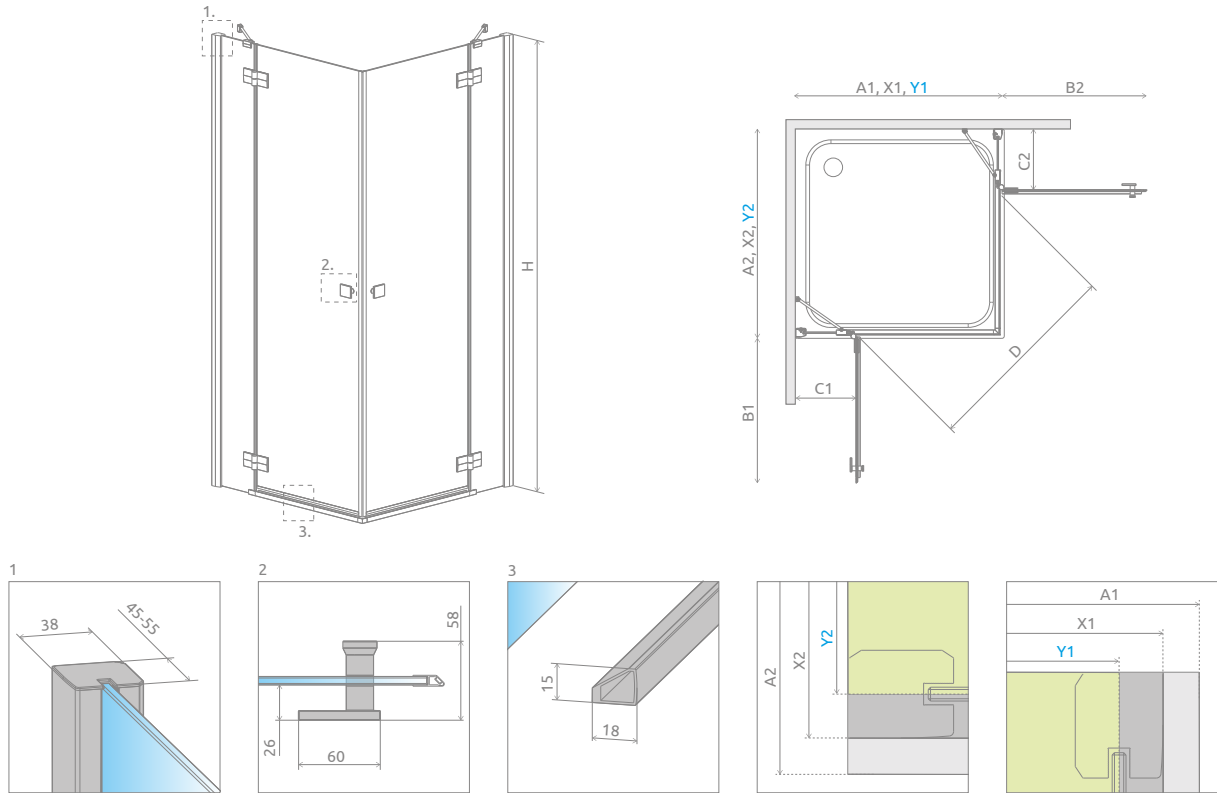

TECHNICAL DRAWINGS

Model	A1	A2	X1	X2	Y1	Y2	B1	B2	C1	C2	D	H
KDD 75L×90R	750	900	740-750	890-900	721-731	871-881	520	620	211-221	261-271	815	1950
KDD 80L×80R	800	800	790-800	790-800	771-781	771-781	520	520	261-271	261-271	740	1950
KDD 80L×90R	800	900	790-800	890-900	771-781	871-881	520	620	261-271	261-271	815	1950
KDD 80L×100R	800	1000	790-800	990-1000	771-781	971-981	520	620	261-271	361-371	815	1950
KDD 90L×75R	900	750	890-900	740-750	871-881	721-731	620	520	261-271	211-221	815	1950
KDD 90L×80R	900	800	890-900	790-800	871-881	771-781	620	520	261-271	261-271	815	1950
KDD 90L×90R	900	900	890-900	890-900	871-881	871-881	620	620	261-271	261-271	880	1950
KDD 90L×100R	900	1000	890-900	990-1000	871-881	971-981	620	620	261-271	361-371	880	1950
KDD 100L×80R	1000	800	990-1000	790-800	971-981	771-781	620	520	361-371	261-271	815	1950
KDD 100L×90R	1000	900	990-1000	890-900	971-981	871-881	620	620	361-371	261-271	880	1950
KDD 100L×100R	1000	1000	990-1000	990-1000	971-981	971-981	620	620	361-371	361-371	880	1950