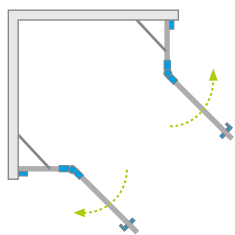

# Almatea KDD\*

Almatea KDD + Delos C

Profile finish:

01 Chrome

Model	Tray width (A1×A2)	Dimension to the glass panel axis (Y1×Y2)	Height (H)	TRANSPARENT GLASS	GLASS FINISH		
				Art. No.	Graphite Art. No.	Brown Art. No.	Intimato Art. No.
KDD 75L×90R	750×900	<a href="#">721-731×871-881</a>	1950	32185-01-01N	32185-01-05N	—	—
KDD 80L×80R	800×800	<a href="#">771-781×771-781</a>	1950	32162-01-01N	32162-01-05N	32162-01-08N	32162-01-12N
KDD 80L×90R	800×900	<a href="#">771-781×871-881</a>	1950	32187-01-01N	32187-01-05N	32187-01-08N	32187-01-12N
KDD 80L×100R	800×1000	<a href="#">771-781×971-981</a>	1950	32181-01-01N	32181-01-05N	32181-01-08N	32181-01-12N
KDD 90L×75R	900×750	<a href="#">871-881×721-731</a>	1950	32184-01-01N	32184-01-05N	—	—
KDD 90L×80R	900×800	<a href="#">871-881×771-781</a>	1950	32186-01-01N	32186-01-05N	32186-01-08N	32186-01-12N
KDD 90L×90R	900×900	<a href="#">871-881×871-881</a>	1950	32152-01-01N	32152-01-05N	32152-01-08N	32152-01-12N
KDD 90L×100R	900×1000	<a href="#">871-881×971-981</a>	1950	32183-01-01N	32183-01-05N	32183-01-08N	32183-01-12N
KDD 100L×80R	1000×800	<a href="#">971-981×771-781</a>	1950	32180-01-01N	32180-01-05N	32180-01-08N	32180-01-12N
KDD 100L×90R	1000×900	<a href="#">971-981×871-881</a>	1950	32182-01-01N	32182-01-05N	32182-01-08N	32182-01-12N
KDD 100L×100R	1000×1000	<a href="#">971-981×971-981</a>	1950	32172-01-01N	32172-01-05N	32172-01-08N	32172-01-12N