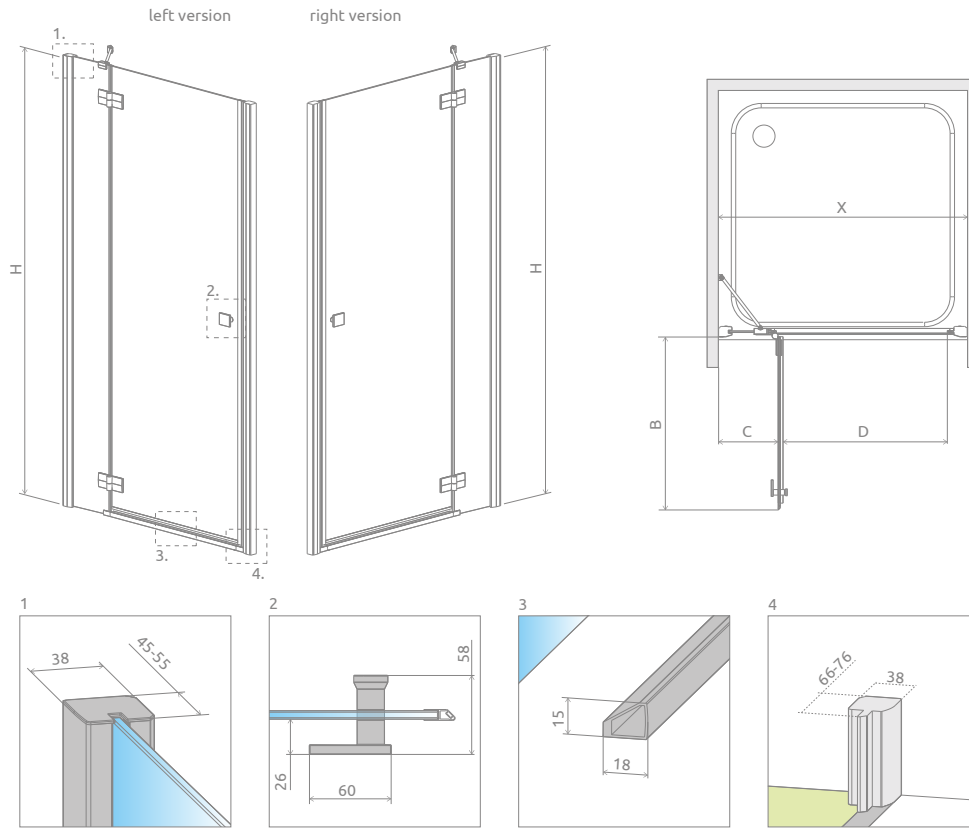

# Almatea DWJ\*

Profile finish:

01 Chrome

Almatea DWJ + Doros Plus C

Model	Width of niche (X)	Height (H)	TRANSPARENT GLASS	GLASS FINISH		
			Art. No.	Graphite Art. No.	Brown Art. No.	Intimato Art. No.
DWJ 80 L	790-810	1950	30802-01-01N	30802-01-05N	30802-01-08N	30802-01-12N
DWJ 80 R	790-810	1950	30902-01-01N	30902-01-05N	30902-01-08N	30902-01-12N
DWJ 90 L	890-910	1950	31002-01-01N	31002-01-05N	31002-01-08N	31002-01-12N
DWJ 90 R	890-910	1950	31102-01-01N	31102-01-05N	31102-01-08N	31102-01-12N
DWJ 100 L	990-1010	1950	31202-01-01N	31202-01-05N	31202-01-08N	31202-01-12N
DWJ 100 R	990-1010	1950	31302-01-01N	31302-01-05N	31302-01-08N	31302-01-12N
DWJ 110 L	1090-1110	1950	31212-01-01N	31212-01-05N	–	31212-01-12N
DWJ 110 R	1090-1110	1950	31312-01-01N	31312-01-05N	–	31312-01-12N
DWJ 120 L	1190-1210	1950	31402-01-01N	31402-01-05N	–	31402-01-12N
DWJ 120 R	1190-1210	1950	31502-01-01N	31502-01-05N	–	31502-01-12N
DWJ 130 L	1290-1310	1950	31403-01-01N	–	–	–
DWJ 130 R	1290-1310	1950	31503-01-01N	–	–	–

# TECHNICAL DRAWINGS

Model	X	B	C	D	H
DWJ 80	790-810	520	212-222	505	1950
DWJ 90	890-910	620	212-222	605	1950
DWJ 100	990-1010	620	312-322	605	1950
DWJ 110	1090-1110	820	212-222	805	1950
DWJ 120	1190-1210	820	312-322	805	1950
DWJ 130	1290-1310	820	412-422	805	1950

## ADDITIONAL OPTIONS

Extension profiles	Art. No.
U profile + 2 cm	P01-110195001
U profile + 4 cm	P01-111195001

## NAVIGATION

Dimensions are given in mm.