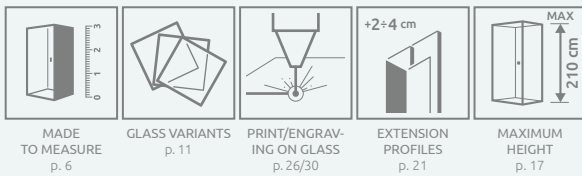

# Almatea DWJ\*

Profile finish:

01 Chrome

Almatea DWJ + Doros Plus C

Model	Width of niche (X)	Height (H)	TRANSPARENT GLASS	GLASS FINISH		
			Art. No.	Graphite Art. No.	Brown Art. No.	Intimato Art. No.
DWJ 80 L	790-810	1950	30802-01-01N	30802-01-05N	30802-01-08N	30802-01-12N
DWJ 80 R	790-810	1950	30902-01-01N	30902-01-05N	30902-01-08N	30902-01-12N
DWJ 90 L	890-910	1950	31002-01-01N	31002-01-05N	31002-01-08N	31002-01-12N
DWJ 90 R	890-910	1950	31102-01-01N	31102-01-05N	31102-01-08N	31102-01-12N
DWJ 100 L	990-1010	1950	31202-01-01N	31202-01-05N	31202-01-08N	31202-01-12N
DWJ 100 R	990-1010	1950	31302-01-01N	31302-01-05N	31302-01-08N	31302-01-12N
DWJ 110 L	1090-1110	1950	31212-01-01N	31212-01-05N	–	31212-01-12N
DWJ 110 R	1090-1110	1950	31312-01-01N	31312-01-05N	–	31312-01-12N
DWJ 120 L	1190-1210	1950	31402-01-01N	31402-01-05N	–	31402-01-12N
DWJ 120 R	1190-1210	1950	31502-01-01N	31502-01-05N	–	31502-01-12N
DWJ 130 L	1290-1310	1950	31403-01-01N	–	–	–
DWJ 130 R	1290-1310	1950	31503-01-01N	–	–	–

# TECHNICAL DRAWINGS

Model	X	B	C	D	H
DWJ 80	790-810	520	212-222	505	1950
DWJ 90	890-910	620	212-222	605	1950
DWJ 100	990-1010	620	312-322	605	1950
DWJ 110	1090-1110	820	212-222	805	1950
DWJ 120	1190-1210	820	312-322	805	1950
DWJ 130	1290-1310	820	412-422	805	1950

## ADDITIONAL OPTIONS

Extension profiles	Art. No.
U profile + 2 cm	P01-110195001
U profile + 4 cm	P01-111195001

## NAVIGATION

Dimensions are given in mm.