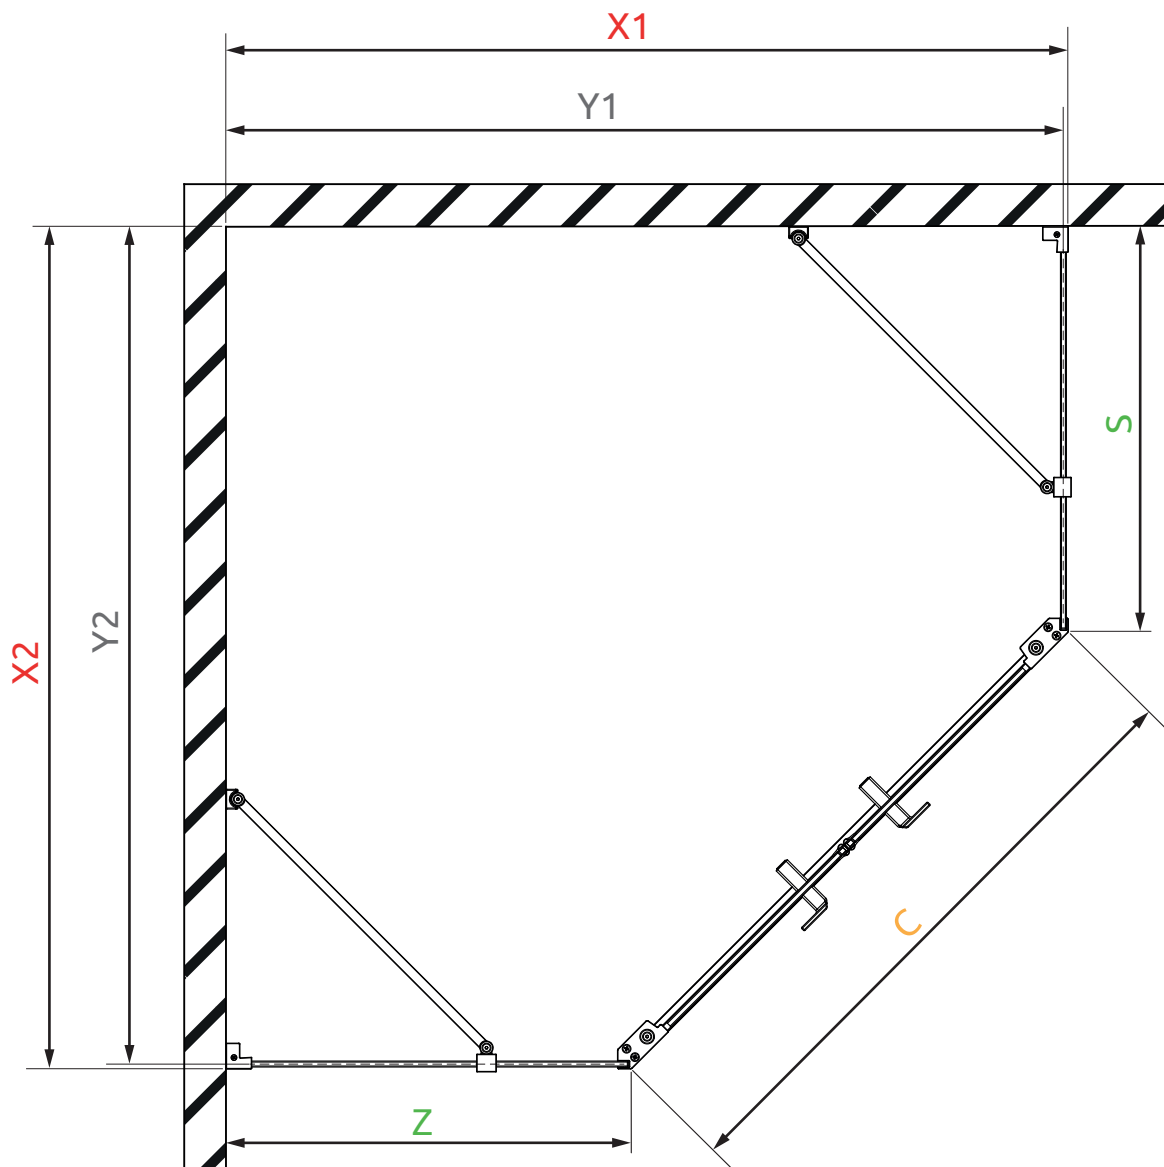

Wariant W2

Wariant W3

Model	A1	A2	X1	X2	Y1	Y2	Y3	B	Z	S	D	H	Wariant
PTD 80x80	800	800	775-790	775-790	770-785	770-785	778-799	266	332-347	332-347	530	2000	W2xW2
PTD 80x90	800	900	775-790	875-890	770-785	870-885	849-870	266	332-347	432-447	530	2000	W2xW3
PTD 80x100	800	1000	775-790	975-990	770-785	970-985	920-941	266	332-347	532-547	530	2000	W2xW3
PTD 90x80	900	800	875-890	775-790	870-885	770-785	849-870	266	432-447	332-347	530	2000	W3xW2
PTD 90x90	900	900	875-890	875-890	870-885	870-885	920-941	266	432-447	432-447	530	2000	W3xW3
PTD 90x100	900	1000	875-890	975-990	870-885	970-985	990-1011	266	432-447	532-547	530	2000	W3xW3
PTD 100x80	1000	800	975-990	775-790	970-985	770-785	920-941	266	532-547	332-347	530	2000	W3xW2
PTD 100x90	1000	900	975-990	875-890	970-985	870-885	990-1011	266	532-547	432-447	530	2000	W3xW3
PTD 100x100	1000	1000	975-990	975-990	970-985	970-985	1061-1082	266	532-547	532-547	530	2000	W3xW3

Model	X1*	X2*	Y1*	Y2*	Z*	S*	C*
PTD 80x80	780	780	775	775	337	337	625
PTD 80x90	780	880	775	875	337	437	625
PTD 80x100	780	980	775	975	337	537	625
PTD 90x80	880	780	875	775	437	337	625
PTD 90x90	880	880	875	875	437	437	625
PTD 90x100	880	980	875	975	437	537	625
PTD 100x80	980	780	975	775	537	337	625
PTD 100x90	980	880	975	875	537	437	625
PTD 100x100	980	980	975	975	537	537	625

*Wymiary dotyczą montażu typowej kabiny montowanej zgodnie z instrukcją montażu
 *All dimensions refer to standard shower installation in accordance with the assembly instruction