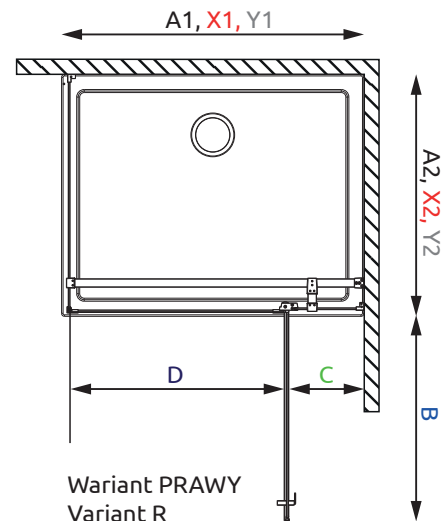

Wariant PRAWY
Variant R