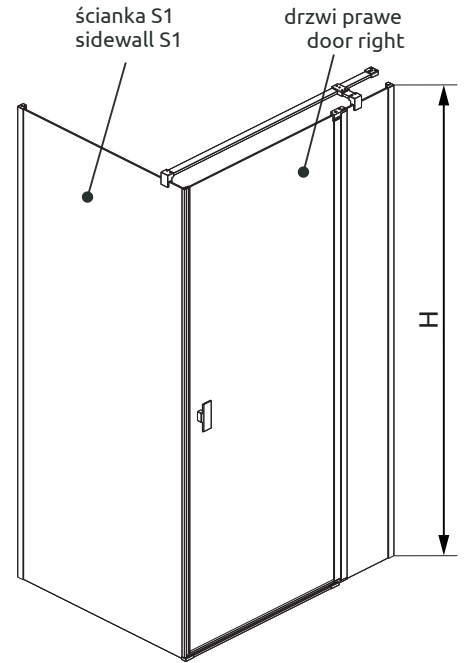

Wariant LEWY
Variant L

Wariant PRAWY
Variant R

KDJ II DRZWI / KDJ II DOOR

Drzwi	A1	X1	Y1	B	C	D	H	Wariant
KDJ II Drzwi 80	800	775-790	770-785	496	245-260	496	2000	W3
KDJ II Drzwi 90	900	875-890	870-885	596	245-260	596	2000	
KDJ II Drzwi 100	1000	975-990	970-985	696	245-260	696	2000	
KDJ II Drzwi 110	1100	1075-1090	1070-1085	696	345-360	696	2000	
KDJ II Drzwi 120	1200	1175-1190	1170-1185	796	345-360	796	2000	

KDJ II DRZWI / KDJ II DOOR

Wariant W3

ŚCIANKA S1 / SIDEWALL S1

ŚCIANKA S1 / SIDEWALL S1

Ścianka	A2	X2	Y2	Wariant
S1 70	700	675-690	670-685	W2
S1 75	750	725-740	720-735	
S1 80	800	775-790	770-785	W3
S1 90	900	875-890	870-885	
S1 100	1000	975-990	970-985	