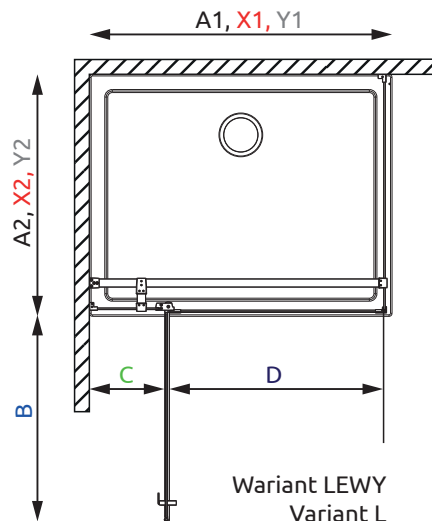

Wariant LEWY
Variant L