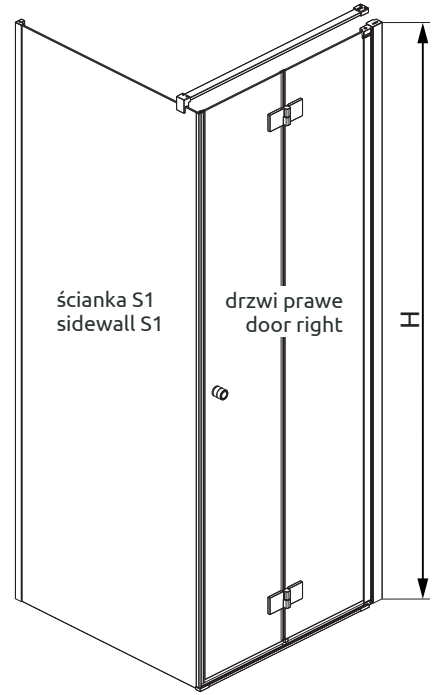

Wariant LEWY
Variant L

Wariant PRAWY
Variant R

KDJ-B DRZWI / KDJ-B DOOR

Drzwi	A1	X1	Y1	B	D	H	Wariant
KDJ-B Drzwi 80	800	775-790	770-785	377	650	2000	W2
KDJ-B Drzwi 90	900	875-890	870-885	427	750	2000	
KDJ-B Drzwi 100	1000	975-990	970-985	477	850	2000	W4

ŚCIANKA S1 / SIDEWALL S1

Ścianka	A2	X2	Y2	Wariant
S1 70	700	675-690	670-685	W2
S1 75	750	725-740	720-735	
S1 80	800	775-790	770-785	
S1 90	900	875-890	870-885	W3
S1 100	1000	975-990	970-985	

KDJ-B DRZWI / KDJ-B DOOR

Wariant W2 Wariant W4

ŚCIANKA S1 / SIDEWALL S1

Wariant W2 Wariant W3

Wariant LEWY
Variant L