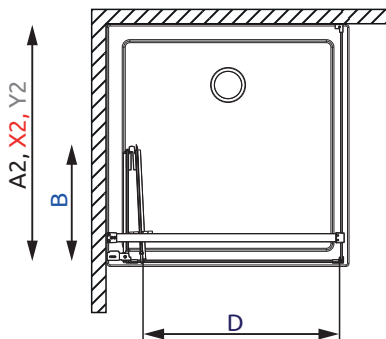

Wariant LEWY
Variant L