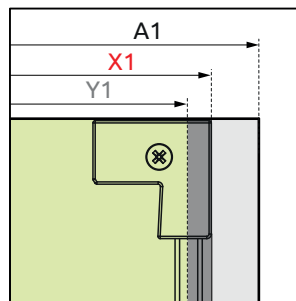

Wariant LEWY  
Variant L

Wariant PRAWY  
Variant R

### KDS II DRZWI / KDS II DOOR

Model	A1	X1	Y1	B	C	D	H	Wariant
KDS II drzwi 90	900	875-890	869-884	595	214-229	595	2000	W3
KDS II drzwi 100	1000	975-990	969-984	595	314-329	595	2000	
KDS II drzwi 110	1100	1075-1090	1069-1084	595	414-429	595	2000	W4
KDS II drzwi 120	1200	1175-1190	1169-1184	595	514-529	595	2000	