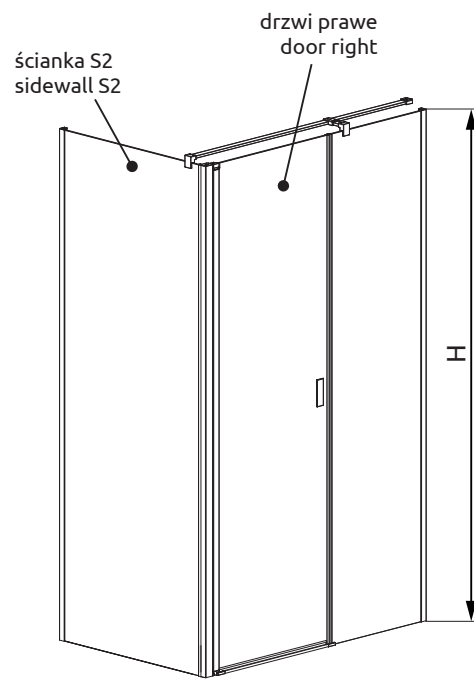

Wariant PRAWY
Variant R