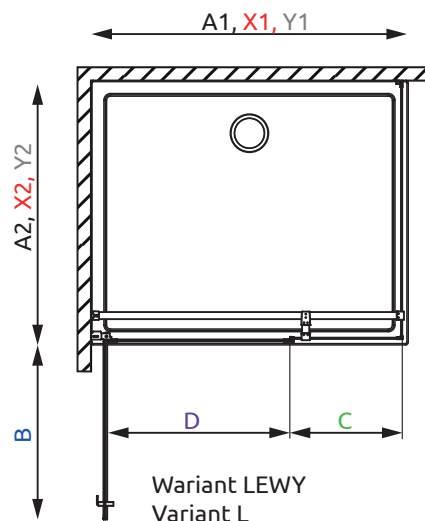

Wariant LEWY  
Variant L

Wariant PRAWY  
Variant R

**KDS I DRZWI / KDS I DOOR**

Model	A1	X1	Y1	B	C	D	H	Wariant
KDS I Drzwi 100	1000	975-990	969-984	580	328	580	2000	W3
KDS I Drzwi 120	1200	1175-1190	1169-1184	680	428	680	2000	W4
KDS I Drzwi 140	1400	1375-1390	1369-1384	780	528	780	2000	

**ŚCIANKA S1 / SIDEWALL S1**

Ścianka	A2	X2	Y2	Wariant
S1 70	700	675-690	669-684	W2
S1 75	750	725-740	719-734	
S1 80	800	775-790	769-784	
S1 90	900	875-890	869-884	W3
S1 100	1000	975-990	969-984	

**KDS I DRZWI / KDS I DOOR**

Wariant W3

Wariant W4

**ŚCIANKA S1 / SIDEWALL S1**

Wariant W2

Wariant W3

Wariant LEWY  
Variant L