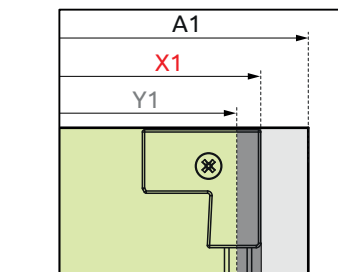

Wariant LEWY  
Variant L

Wariant PRAWY  
Variant R

**KDS I DRZWI / KDS I DOOR**

Model	A1	X1	Y1	B	C	D	H	Wariant
KDS I Drzwi 100	1000	975-990	969-984	580	328	580	2000	W3
KDS I Drzwi 120	1200	1175-1190	1169-1184	680	428	680	2000	W4
KDS I Drzwi 140	1400	1375-1390	1369-1384	780	528	780	2000	

**ŚCIANKA S1 / SIDEWALL S1**

Ścianka	A2	X2	Y2	Wariant
S1 70	700	675-690	669-684	W2
S1 75	750	725-740	719-734	
S1 80	800	775-790	769-784	
S1 90	900	875-890	869-884	W3
S1 100	1000	975-990	969-984	

**KDS I DRZWI / KDS I DOOR**

Wariant W3

Wariant W4

**ŚCIANKA S1 / SIDEWALL S1**

Wariant W2

Wariant W3

Wariant LEWY  
Variant L