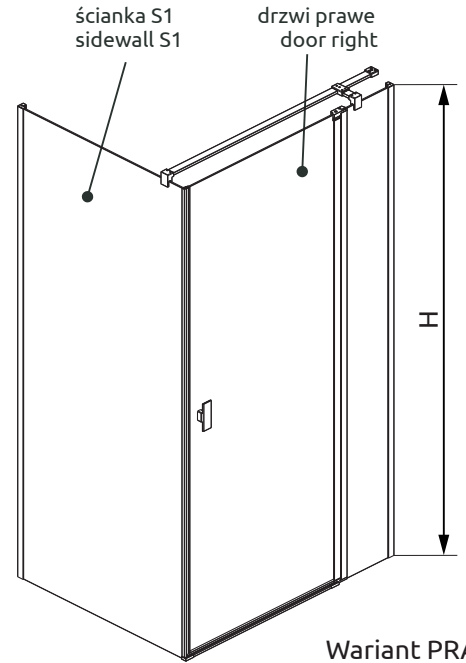

Wariant LEWY
Variant L

Wariant PRAWY
Variant R

KDJ II DRZWI / KDJ II DOOR

Drzwi	A1	X1	Y1	B	C	D	H	Wariant
KDJ II Drzwi 80	800	775-790	769-784	495	245-260	495	2000	W3
KDJ II Drzwi 90	900	875-890	869-884	595	245-260	595	2000	
KDJ II Drzwi 100	1000	975-990	969-984	695	245-260	695	2000	
KDJ II Drzwi 110	1100	1075-1090	1069-1084	695	345-360	695	2000	
KDJ II Drzwi 120	1200	1175-1190	1169-1184	795	345-360	795	2000	

KDJ II DRZWI / KDJ II DOOR

Wariant W3

ŚCIANKA S1 / SIDEWALL S1

ŚCIANKA S1 / SIDEWALL S1

Ścianka	A2	X2	Y2	Wariant
S1 70	700	675-690	669-684	W2
S1 75	750	725-740	719-734	
S1 80	800	775-790	769-784	W3
S1 90	900	875-890	869-884	
S1 100	1000	975-990	969-984	