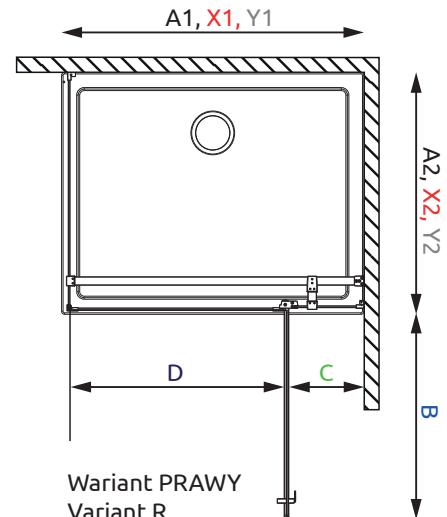

Wariant PRAWY
Variant R