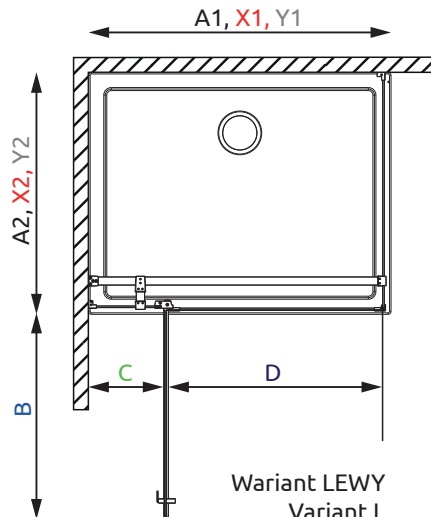

Wariant LEWY
Variant L