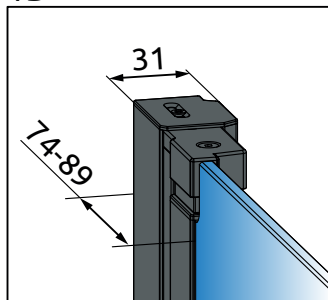

1A

1B

2.

3.

4.

KDJ I DRZWI / KDJ I DOOR

Drzwi	A1	X1	Y1	B	D	H	Wariant
KDJ I Drzwi 80	800	775-790	769-784	695	695	2000	W2
KDJ I Drzwi 90	900	875-890	869-884	795	795	2000	
KDJ I Drzwi 100	1000	975-990	969-984	895	895	2000	W3

ŚCIANKA S1 / SIDEWALL S1

Ścianka	A2	X2	Y2	Wariant
S1 70	700	675-690	669-685	W2
S1 75	750	725-740	719-734	
S1 80	800	775-790	769-784	
S1 90	900	875-890	869-884	W3
S1 100	1000	975-990	969-984