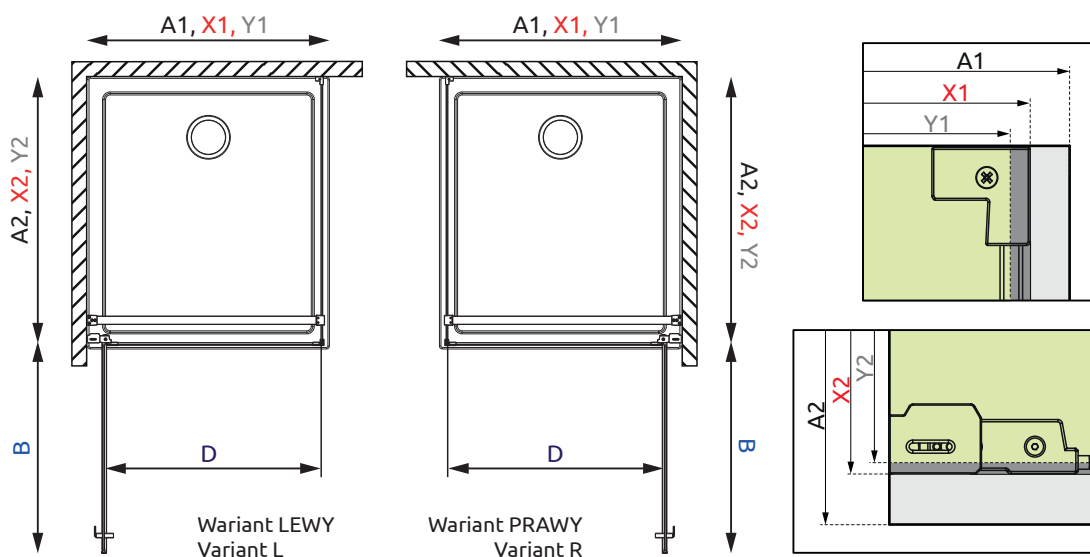

Drzwi	A1	X1	Y1	B	D	H	Wariant
KDJ I Drzwi 80	800	775-790	769-784	695	695	2000	W2
KDJ I Drzwi 90	900	875-890	869-884	795	795	2000	
KDJ I Drzwi 100	1000	975-990	969-984	895	895	2000	W3

ŚCIANKA S1 / SIDEWALL S1

Ścianka	A2	X2	Y2	Wariant
S1 70	700	675-690	669-685	W2
S1 75	750	725-740	719-734	
S1 80	800	775-790	769-784	
S1 90	900	875-890	869-884	W3
S1 100	1000	975-990	969-984	

Wariant W2

Wariant W3

Wariant LEWY
Variant L