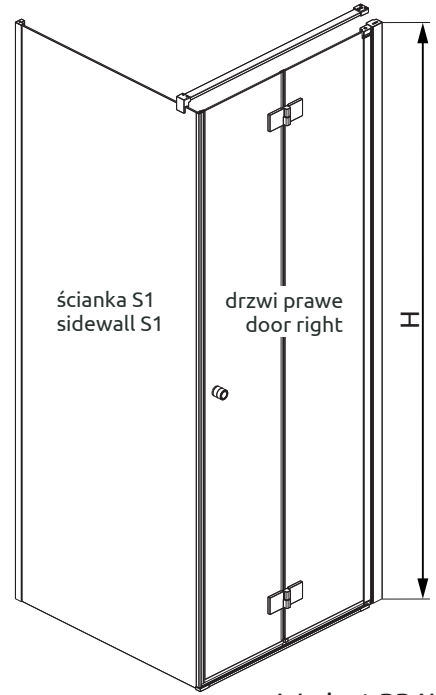

Wariant LEWY
Variant L

Wariant PRAWY
Variant R

KDJ-B DRZWI / KDJ-B DOOR

Drzwi	A1	X1	Y1	B	D	H	Wariant
KDJ-B Drzwi 80	800	775-790	769-784	378	648	2000	W2
KDJ-B Drzwi 90	900	875-890	869-884	428	748	2000	
KDJ-B Drzwi 100	1000	975-990	969-984	478	848	2000	W4

ŚCIANKA S1 / SIDEWALL S1

Ścianka	A2	X2	Y2
S1 70	700	675-690	669-684
S1 75	750	725-740	719-734
S1 80	800	775-790	769-784
S1 90	900	875-890	869-884
S1 100	1000	975-990	969-984

KDJ-B DRZWI / KDJ-B DOOR

Wariant W2

Wariant W4

ŚCIANKA S1 / SIDEWALL S1

Wariant W2

Wariant W3

Wariant LEWY
Variant L