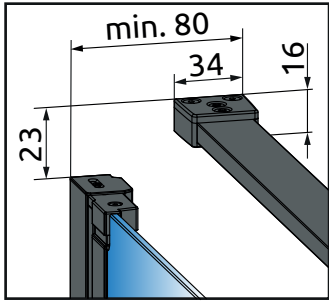

1A

1B

2.

3.

4.

DWD+S DRZWI / DWD+S DOORS

Model	A1	X1	Y1	B	D	H	Wariant
DWD+S drzwi 80	800	775-790	769-784	321	642	2000	W2
DWD+S drzwi 90	900	875-890	869-884	371	742	2000	
DWD+S drzwi 100	1000	975-990	969-984	421	842	2000	W4
DWD+S drzwi 110	1100	1075-1090	1069-1084	471	942	2000	
DWD+S drzwi 120	1200	1175-1190	1169-1184	521	1042	2000	

ŚCIANKA S2 / SIDEWALL S2

Model	A2	X2	Y2	Wariant
S2 70	700	675-690	669-684	W2
S2 75	750	725-740	719-734	
S2 80	800	775-790	769-784	W3
S2 90	900	875-890	869-884	
S2 100	1000	975-990	969-984	

DWD+S DRZWI / DWD+S DOORS