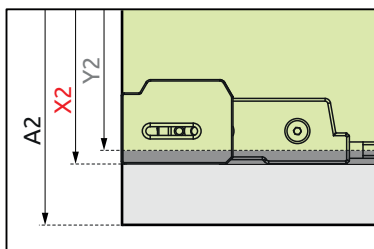

1A

1B

2.

3.

4.

DWD+S DRZWI / DWD+S DOORS

Model	A1	X1	Y1	B	D	H	Wariant
DWD+S drzwi 80	800	775-790	769-784	321	642	2000	W2
DWD+S drzwi 90	900	875-890	869-884	371	742	2000	
DWD+S drzwi 100	1000	975-990	969-984	421	842	2000	W4
DWD+S drzwi 110	1100	1075-1090	1069-1084	471	942	2000	
DWD+S drzwi 120	1200	1175-1190	1169-1184	521	1042	2000	

ŚCIANKA S2 / SIDEWALL S2

Model	A2	X2	Y2	Wariant
S2 70	700	675-690	669-684	W2
S2 75	750	725-740	719-734	
S2 80	800	775-790	769-784	W3
S2 90	900	875-890	869-884	
S2 100	1000	975-990	969-984	

DWD+S DRZWI / DWD+S DOORS