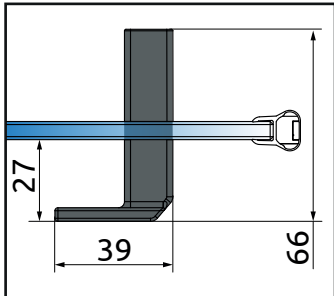

1A

1B

2.

3.

4.

DWD+S DRZWI / DWD+S DOORS

Model	A1	X1	Y1	B	D	H	Wariant
DWD+S drzwi 80	800	775-790	769-784	321	642	2000	W2
DWD+S drzwi 90	900	875-890	869-884	371	742	2000	
DWD+S drzwi 100	1000	975-990	969-984	421	842	2000	W4
DWD+S drzwi 110	1100	1075-1090	1069-1084	471	942	2000	
DWD+S drzwi 120	1200	1175-1190	1169-1184	521	1042	2000	

ŚCIANKA S2 / SIDEWALL S2

Model	A2	X2	Y2	Wariant
S2 70	700	675-690	669-684	W2
S2 75	750	725-740	719-734	
S2 80	800	775-790	769-784	W3
S2 90	900	875-890	869-884	
S2 100	1000	975-990	969-984	

DWD+S DRZWI / DWD+S DOORS