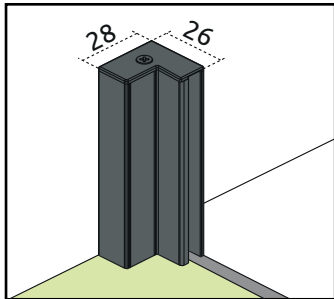

1A

1B

2.

3.

4.

DWD+S DRZWI / DWD+S DOORS

Model	A1	X1	Y1	B	D	H	Wariant
DWD+S drzwi 80	800	775-790	769-784	321	642	2000	W2
DWD+S drzwi 90	900	875-890	869-884	371	742	2000	
DWD+S drzwi 100	1000	975-990	969-984	421	842	2000	W4
DWD+S drzwi 110	1100	1075-1090	1069-1084	471	942	2000	
DWD+S drzwi 120	1200	1175-1190	1169-1184	521	1042	2000	

ŚCIANKA S2 / SIDEWALL S2

Model	A2	X2	Y2	Wariant
S2 70	700	675-690	669-684	W2
S2 75	750	725-740	719-734	
S2 80	800	775-790	769-784	W3
S2 90	900	875-890	869-884	
S2 100	1000	975-990	969-984	

DWD+S DRZWI / DWD+S DOORS