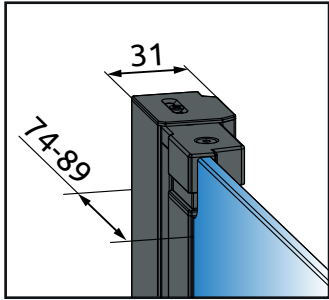

1A

1B

2.

3.

4.

DWD+S DRZWI / DWD+S DOORS

Model	A1	X1	Y1	B	D	H	Wariant
DWD+S drzwi 80	800	775-790	769-784	321	642	2000	W2
DWD+S drzwi 90	900	875-890	869-884	371	742	2000	
DWD+S drzwi 100	1000	975-990	969-984	421	842	2000	W4
DWD+S drzwi 110	1100	1075-1090	1069-1084	471	942	2000	
DWD+S drzwi 120	1200	1175-1190	1169-1184	521	1042	2000	

ŚCIANKA S2 / SIDEWALL S2

Model	A2	X2	Y2	Wariant
S2 70	700	675-690	669-684	W2
S2 75	750	725-740	719-734	
S2 80	800	775-790	769-784	W3
S2 90	900	875-890	869-884	
S2 100	1000	975-990	969-984	

DWD+S DRZWI / DWD+S DOORS