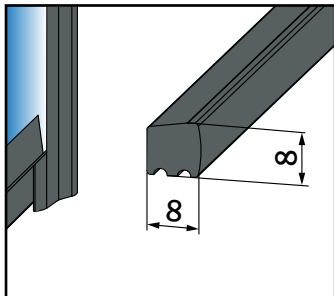

1A

1B

2.

3.

4.

DWD+S DRZWI / DWD+S DOORS

Model	A1	X1	Y1	B	D	H	Wariant
DWD+S drzwi 80	800	775-790	769-784	321	642	2000	W2
DWD+S drzwi 90	900	875-890	869-884	371	742	2000	
DWD+S drzwi 100	1000	975-990	969-984	421	842	2000	W4
DWD+S drzwi 110	1100	1075-1090	1069-1084	471	942	2000	
DWD+S drzwi 120	1200	1175-1190	1169-1184	521	1042	2000	

ŚCIANKA S2 / SIDEWALL S2

Model	A2	X2	Y2	Wariant
S2 70	700	675-690	669-684	W2
S2 75	750	725-740	719-734	
S2 80	800	775-790	769-784	W3
S2 90	900	875-890	869-884	
S2 100	1000	975-990	969-984	

DWD+S DRZWI / DWD+S DOORS