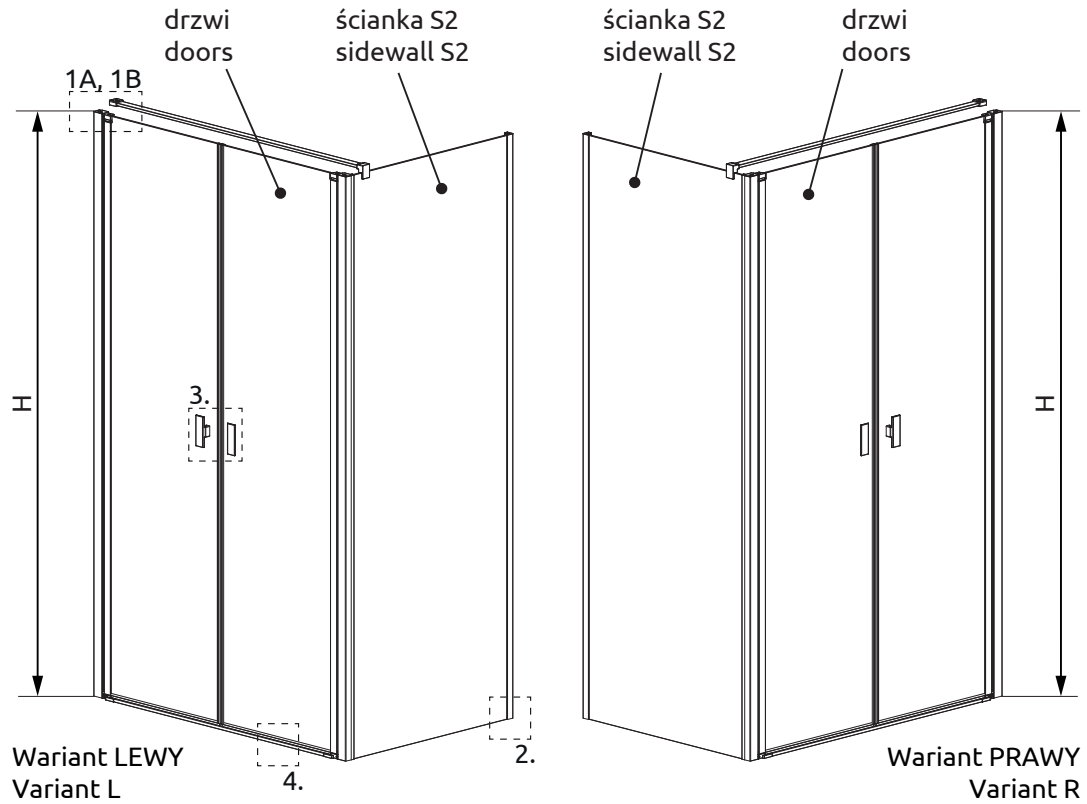

1A

1B

2.

3.

4.

DWD+S DRZWI / DWD+S DOORS

Model	A1	X1	Y1	B	D	H	Wariant
DWD+S drzwi 80	800	775-790	769-784	321	642	2000	W2
DWD+S drzwi 90	900	875-890	869-884	371	742	2000	
DWD+S drzwi 100	1000	975-990	969-984	421	842	2000	W4
DWD+S drzwi 110	1100	1075-1090	1069-1084	471	942	2000	
DWD+S drzwi 120	1200	1175-1190	1169-1184	521	1042	2000	

ŚCIANKA S2 / SIDEWALL S2

Model	A2	X2	Y2	Wariant
S2 70	700	675-690	669-684	W2
S2 75	750	725-740	719-734	
S2 80	800	775-790	769-784	W3
S2 90	900	875-890	869-884	
S2 100	1000	975-990	969-984	

DWD+S DRZWI / DWD+S DOORS

ŚCIANKA S2 / SIDEWALL S2