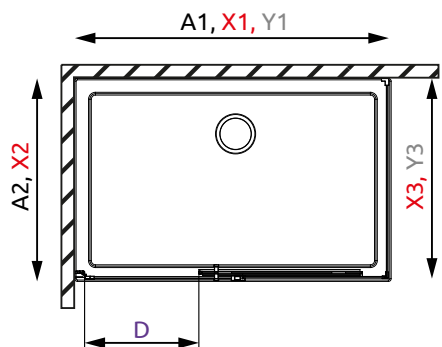

Wariant LEWY
Variant L

Wariant PRAWY
Variant R

KDS DRZWI / KDS DOOR

Model	A1	X1	Y1	D	H1
KDS 100	1000	990-1000	985-995	373	2005
KDS 110	1100	1090-1100	1085-1095	423	2005
KDS 120	1200	1190-1200	1185-1195	473	2005
KDS 130	1300	1290-1300	1285-1295	523	2005
KDS 140	1400	1390-1400	1385-1395	573	2005
KDS 150	1500	1490-1500	1485-1495	623	2005
KDS 160	1600	1590-1600	1585-1595	673	2005

KDS DRZWI / KDS DOOR

ŚCIANKA S2 / SIDEWALL S2

Model	A2	X2	X3	Y3	H2	Wariant
S2 70	700	679-694	683-698	678-693	2000	W2
S2 75	750	729-744	733-748	728-743	2000	
S2 80	800	779-794	783-798	778-793	2000	
S2 90	900	879-894	883-898	878-893	2000	W3
S2 100	1000	979-994	983-998	978-993	2000	
S2 110	1100	1079-1094	1083-1098	1078-1093	2000	
S2 120	1200	1179-1194	1183-1198	1178-1193	2000	