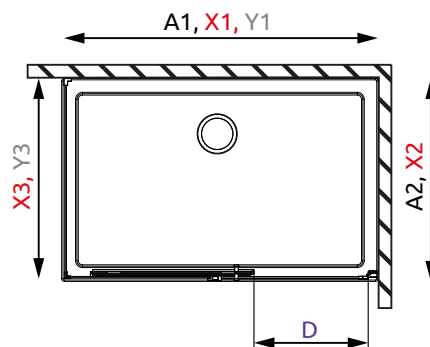

Wariant PRAWY
Variant R