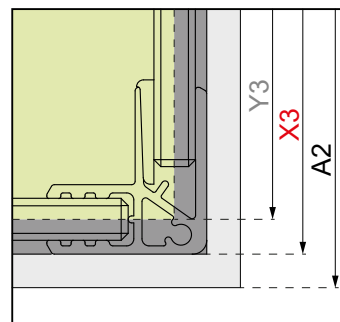

Wariant LEWY
Variant L

Wariant PRAWY
Variant R

KDS DRZWI / KDS DOOR

Model	A1	X1	Y1	D	H1
KDS 100	1000	990-1000	985-995	373	2005
KDS 110	1100	1090-1100	1085-1095	423	2005
KDS 120	1200	1190-1200	1185-1195	473	2005
KDS 130	1300	1290-1300	1285-1295	523	2005
KDS 140	1400	1390-1400	1385-1395	573	2005
KDS 150	1500	1490-1500	1485-1495	623	2005
KDS 160	1600	1590-1600	1585-1595	673	2005

KDS DRZWI / KDS DOOR

ŚCIANKA S2 / SIDEWALL S2

Model	A2	X2	X3	Y3	H2	Wariant
S2 70	700	679-694	683-698	678-693	2000	W2
S2 75	750	729-744	733-748	728-743	2000	
S2 80	800	779-794	783-798	778-793	2000	
S2 90	900	879-894	883-898	878-893	2000	W3
S2 100	1000	979-994	983-998	978-993	2000	
S2 110	1100	1079-1094	1083-1098	1078-1093	2000	
S2 120	1200	1179-1194	1183-1198	1178-1193	2000	