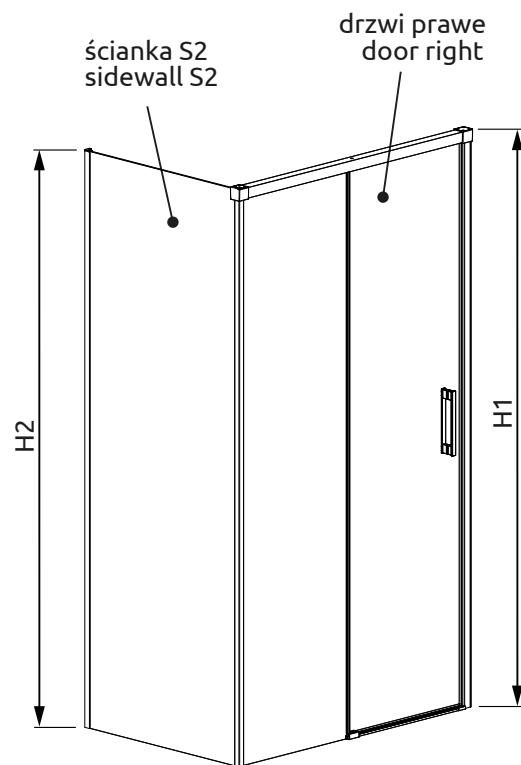

Wariant LEWY
Variant L

Wariant PRAWY
Variant R

KDS DRZWI / KDS DOOR

Model	A1	X1	Y1	D	H1
KDS 100	1000	990-1000	985-995	373	2005
KDS 110	1100	1090-1100	1085-1095	423	2005
KDS 120	1200	1190-1200	1185-1195	473	2005
KDS 130	1300	1290-1300	1285-1295	523	2005
KDS 140	1400	1390-1400	1385-1395	573	2005
KDS 150	1500	1490-1500	1485-1495	623	2005
KDS 160	1600	1590-1600	1585-1595	673	2005

KDS DRZWI / KDS DOOR

ŚCIANKA S2 / SIDEWALL S2

Model	A2	X2	X3	Y3	H2	Wariant
S2 70	700	679-694	683-698	678-693	2000	W2
S2 75	750	729-744	733-748	728-743	2000	
S2 80	800	779-794	783-798	778-793	2000	
S2 90	900	879-894	883-898	878-893	2000	W3
S2 100	1000	979-994	983-998	978-993	2000	
S2 110	1100	1079-1094	1083-1098	1078-1093	2000	
S2 120	1200	1179-1194	1183-1198	1178-1193	2000	