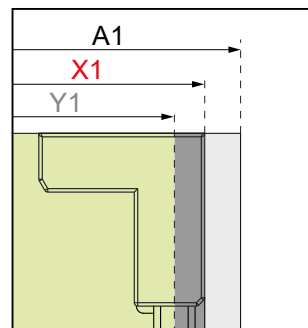

Wariant LEWY
Variant L

Wariant PRAWY
Variant R

KDS DRZWI / KDS DOOR

Model	A1	X1	Y1	D	H1
KDS 100	1000	990-1000	985-995	373	2005
KDS 110	1100	1090-1100	1085-1095	423	2005
KDS 120	1200	1190-1200	1185-1195	473	2005
KDS 130	1300	1290-1300	1285-1295	523	2005
KDS 140	1400	1390-1400	1385-1395	573	2005
KDS 150	1500	1490-1500	1485-1495	623	2005
KDS 160	1600	1590-1600	1585-1595	673	2005

KDS DRZWI / KDS DOOR

ŚCIANKA S2 / SIDEWALL S2

Model	A2	X2	X3	Y3	H2	Wariant
S2 70	700	679-694	683-698	678-693	2000	W2
S2 75	750	729-744	733-748	728-743	2000	
S2 80	800	779-794	783-798	778-793	2000	
S2 90	900	879-894	883-898	878-893	2000	W3
S2 100	1000	979-994	983-998	978-993	2000	
S2 110	1100	1079-1094	1083-1098	1078-1093	2000	
S2 120	1200	1179-1194	1183-1198	1178-1193	2000	