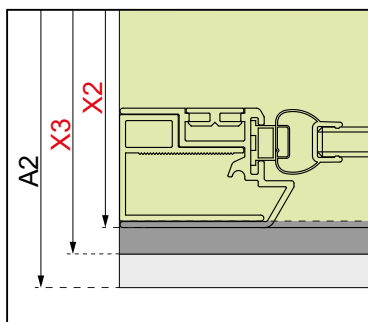

Wariant LEWY
Variant L

Wariant PRAWY
Variant R

KDS DRZWI / KDS DOOR

Model	A1	X1	Y1	D	H1
KDS 100	1000	990-1000	985-995	373	2005
KDS 110	1100	1090-1100	1085-1095	423	2005
KDS 120	1200	1190-1200	1185-1195	473	2005
KDS 130	1300	1290-1300	1285-1295	523	2005
KDS 140	1400	1390-1400	1385-1395	573	2005
KDS 150	1500	1490-1500	1485-1495	623	2005
KDS 160	1600	1590-1600	1585-1595	673	2005

KDS DRZWI / KDS DOOR

ŚCIANKA S2 / SIDEWALL S2

Model	A2	X2	X3	Y3	H2	Wariant
S2 70	700	679-694	683-698	678-693	2000	W2
S2 75	750	729-744	733-748	728-743	2000	
S2 80	800	779-794	783-798	778-793	2000	
S2 90	900	879-894	883-898	878-893	2000	W3
S2 100	1000	979-994	983-998	978-993	2000	
S2 110	1100	1079-1094	1083-1098	1078-1093	2000	
S2 120	1200	1179-1194	1183-1198	1178-1193	2000	