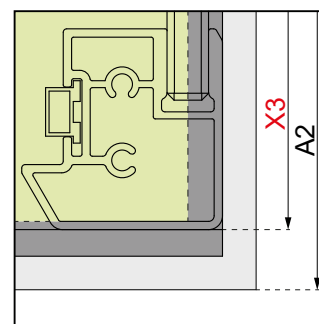

Wariant LEWY
Variant L

Wariant PRAWY
Variant R

Wariant LEWY
Variant L

Wariant PRAWY
Variant R

KDJ+S DRZWI / KDJ+S DOOR

Model	A1	X1	Y1	D	H1
KDJ+S 100	1000	980	970	370	2005
KDJ+S 110	1100	1080	1070	420	2005
KDJ+S 120	1200	1180	1170	470	2005
KDJ+S 130	1300	1280	1270	520	2005
KDJ+S 140	1400	1380	1370	570	2005
KDJ+S 150	1500	1480	1470	620	2005
KDJ+S 160	1600	1580	1570	670	2005

Ściana / Sidewall

Drzwi / Door

ŚCIANKA S1 / SIDEWALL S1

Model	X3	Wariant
S1 70	681-696	W2
S1 75	731-746	
S1 80	781-796	
S1 90	881-896	W3
S1 100	981-996	

Ściana S1 / Sidewall S1
Wariant W2

Ściana S1 / Sidewall S1
Wariant W3

ŚCIANKA S2 / SIDEWALL S2

Model	A2	X2	Y2	H2	Wariant
S2 70	700	685-700	680-695	2000	W2
S2 75	750	735-750	730-745	2000	
S2 80	800	785-800	780-795	2000	
S2 90	900	885-900	880-895	2000	W3
S2 100	1000	985-1000	980-995	2000	