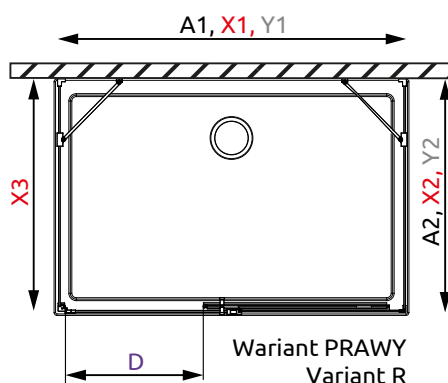

Wariant LEWY
Variant L

Wariant PRAWY
Variant R

Wariant LEWY
Variant L

Wariant PRAWY
Variant R

KDJ+S DRZWI / KDJ+S DOOR

Model	A1	X1	Y1	D	H1
KDJ+S 100	1000	980	970	370	2005
KDJ+S 110	1100	1080	1070	420	2005
KDJ+S 120	1200	1180	1170	470	2005
KDJ+S 130	1300	1280	1270	520	2005
KDJ+S 140	1400	1380	1370	570	2005
KDJ+S 150	1500	1480	1470	620	2005
KDJ+S 160	1600	1580	1570	670	2005

Ściana / Sidewall

Drzwi / Door

ŚCIANKA S1 / SIDEWALL S1

Model	X3	Wariant
S1 70	681-696	W2
S1 75	731-746	
S1 80	781-796	
S1 90	881-896	W3
S1 100	981-996	

Ściana S1 / Sidewall S1
Wariant W2

Ściana S1 / Sidewall S1
Wariant W3

ŚCIANKA S2 / SIDEWALL S2

Model	A2	X2	Y2	H2	Wariant
S2 70	700	685-700	680-695	2000	W2
S2 75	750	735-750	730-745	2000	
S2 80	800	785-800	780-795	2000	
S2 90	900	885-900	880-895	2000	W3
S2 100	1000	985-1000	980-995	2000	