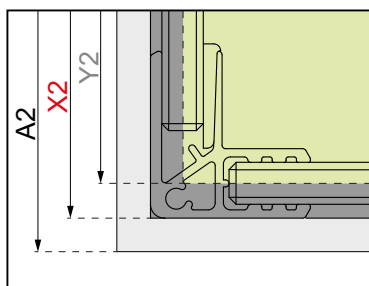

Wariant LEWY
Variant L

Wariant PRAWY
Variant R

Wariant LEWY
Variant L

Wariant PRAWY
Variant R

KDJ+S DRZWI / KDJ+S DOOR

Model	A1	X1	Y1	D	H1
KDJ+S 100	1000	980	970	370	2005
KDJ+S 110	1100	1080	1070	420	2005
KDJ+S 120	1200	1180	1170	470	2005
KDJ+S 130	1300	1280	1270	520	2005
KDJ+S 140	1400	1380	1370	570	2005
KDJ+S 150	1500	1480	1470	620	2005
KDJ+S 160	1600	1580	1570	670	2005

Ściana / Sidewall

Drzwi / Door

ŚCIANKA S1 / SIDEWALL S1

Model	X3	Wariant
S1 70	681-696	W2
S1 75	731-746	
S1 80	781-796	
S1 90	881-896	W3
S1 100	981-996	

Ściana S1 / Sidewall S1
Wariant W2

Ściana S1 / Sidewall S1
Wariant W3

ŚCIANKA S2 / SIDEWALL S2

Model	A2	X2	Y2	H2	Wariant
S2 70	700	685-700	680-695	2000	W2
S2 75	750	735-750	730-745	2000	
S2 80	800	785-800	780-795	2000	
S2 90	900	885-900	880-895	2000	W3
S2 100	1000	985-1000	980-995	2000	