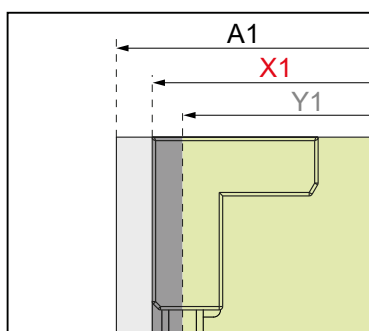

Wariant LEWY
Variant L

Wariant PRAWY
Variant R

Wariant LEWY
Variant L

Wariant PRAWY
Variant R

KDJ+S DRZWI / KDJ+S DOOR

Model	A1	X1	Y1	D	H1
KDJ+S 100	1000	980	970	370	2005
KDJ+S 110	1100	1080	1070	420	2005
KDJ+S 120	1200	1180	1170	470	2005
KDJ+S 130	1300	1280	1270	520	2005
KDJ+S 140	1400	1380	1370	570	2005
KDJ+S 150	1500	1480	1470	620	2005
KDJ+S 160	1600	1580	1570	670	2005

Ściana / Sidewall

Drzwi / Door

ŚCIANKA S1 / SIDEWALL S1

Model	X3	Wariant
S1 70	681-696	W2
S1 75	731-746	
S1 80	781-796	
S1 90	881-896	W3
S1 100	981-996	

Ściana S1 / Sidewall S1
Wariant W2

Ściana S1 / Sidewall S1
Wariant W3

ŚCIANKA S2 / SIDEWALL S2

Model	A2	X2	Y2	H2	Wariant
S2 70	700	685-700	680-695	2000	W2
S2 75	750	735-750	730-745	2000	
S2 80	800	785-800	780-795	2000	
S2 90	900	885-900	880-895	2000	W3
S2 100	1000	985-1000	980-995	2000	