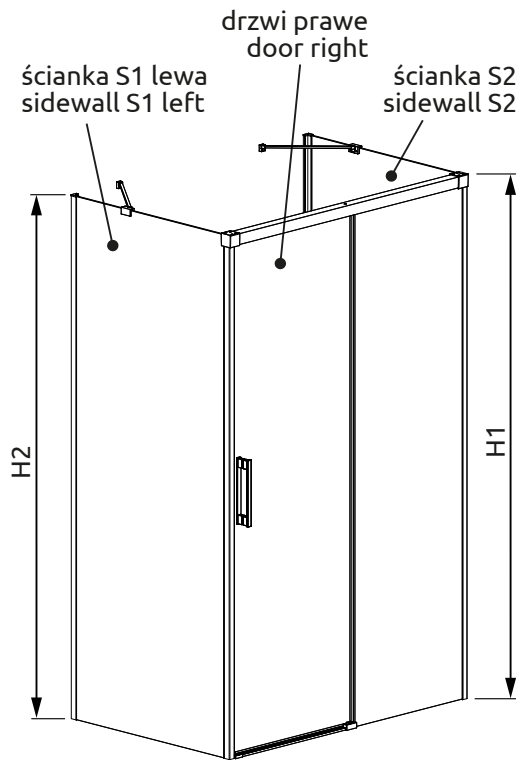

Wariant LEWY
Variant L

Wariant PRAWY
Variant R

Wariant LEWY
Variant L

Wariant PRAWY
Variant R

KDJ+S DRZWI / KDJ+S DOOR

Model	A1	X1	Y1	D	H1
KDJ+S 100	1000	980	970	370	2005
KDJ+S 110	1100	1080	1070	420	2005
KDJ+S 120	1200	1180	1170	470	2005
KDJ+S 130	1300	1280	1270	520	2005
KDJ+S 140	1400	1380	1370	570	2005
KDJ+S 150	1500	1480	1470	620	2005
KDJ+S 160	1600	1580	1570	670	2005

Ściana / Sidewall

Drzwi / Door

ŚCIANKA S1 / SIDEWALL S1

Model	X3	Wariant
S1 70	681-696	W2
S1 75	731-746	
S1 80	781-796	
S1 90	881-896	W3
S1 100	981-996	

Ściana S1 / Sidewall S1
Wariant W2

Ściana S1 / Sidewall S1
Wariant W3

ŚCIANKA S2 / SIDEWALL S2

Model	A2	X2	Y2	H2	Wariant
S2 70	700	685-700	680-695	2000	W2
S2 75	750	735-750	730-745	2000	
S2 80	800	785-800	780-795	2000	
S2 90	900	885-900	880-895	2000	W3
S2 100	1000	985-1000	980-995	2000	