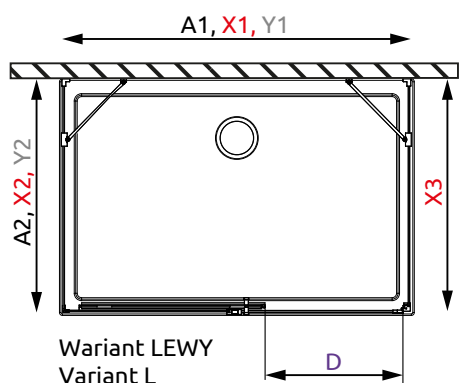

Wariant LEWY
Variant L

Wariant PRAWY
Variant R

Wariant LEWY
Variant L

Wariant PRAWY
Variant R

KDJ+S DRZWI / KDJ+S DOOR

Model	A1	X1	Y1	D	H1
KDJ+S 100	1000	980	970	370	2005
KDJ+S 110	1100	1080	1070	420	2005
KDJ+S 120	1200	1180	1170	470	2005
KDJ+S 130	1300	1280	1270	520	2005
KDJ+S 140	1400	1380	1370	570	2005
KDJ+S 150	1500	1480	1470	620	2005
KDJ+S 160	1600	1580	1570	670	2005

Ściana / Sidewall

Drzwi / Door

ŚCIANKA S1 / SIDEWALL S1

Model	X3	Wariant
S1 70	681-696	W2
S1 75	731-746	
S1 80	781-796	
S1 90	881-896	W3
S1 100	981-996	

Ściana S1 / Sidewall S1
Wariant W2

Ściana S1 / Sidewall S1
Wariant W3

ŚCIANKA S2 / SIDEWALL S2

Model	A2	X2	Y2	H2	Wariant
S2 70	700	685-700	680-695	2000	W2
S2 75	750	735-750	730-745	2000	
S2 80	800	785-800	780-795	2000	
S2 90	900	885-900	880-895	2000	W3
S2 100	1000	985-1000	980-995	2000	