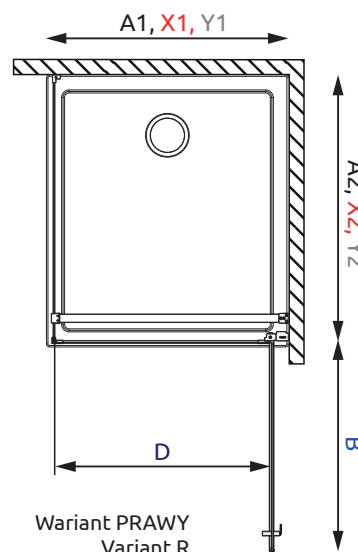

Drzwi	A1	X1	Y1	B	D	H	Wariant
KDJ I Drzwi 80	800	775-790	770-785	696	696	2000	W2
KDJ I Drzwi 90	900	875-890	870-885	796	796	2000	
KDJ I Drzwi 100	1000	975-990	970-985	896	896	2000	W3

ŚCIANKA S1 / SIDEWALL S1

Ścianka	A2	X2	Y2	Wariant
S1 70	700	675-690	670-685	W2
S1 75	750	725-740	720-735	
S1 80	800	775-790	770-785	
S1 90	900	875-890	870-885	W3
S1 100	1000	975-990	970-985	

Wariant W2

Wariant W3

Wariant LEWY
Variant L