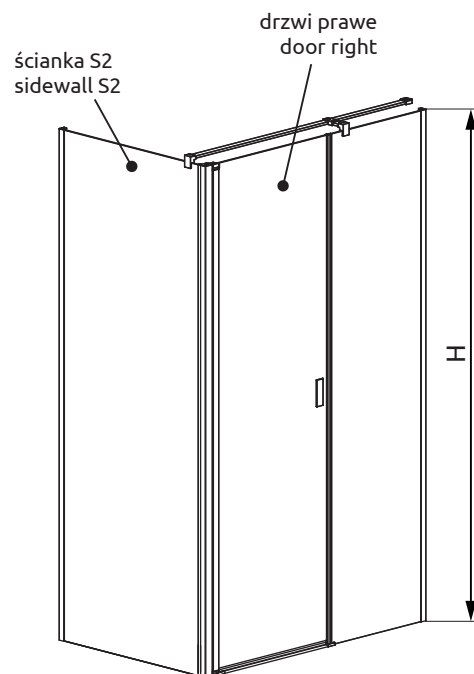

Wariant PRAWY
Variant R

KDS II DRZWI / KDS II DOOR

Model	A1	X1	Y1	B	C	D	H
KDS II drzwi 90	900	875-890	870-885	596	212-227	596	2000
KDS II drzwi 100	1000	975-990	970-985	596	312-327	596	2000
KDS II drzwi 110	1100	1075-1090	1070-1085	596	412-427	596	2000
KDS II drzwi 120	1200	1175-1190	1170-1185	596	512-527	596	2000

ŚCIANKA S2 / SIDEWALL S2

Model	A2	X2	Y2
S2 70	700	675-690	670-685
S2 75	750	725-740	720-735
S2 80	800	775-790	770-785
S2 90	900	875-890	870-885
S2 100	1000	975-990	970-985