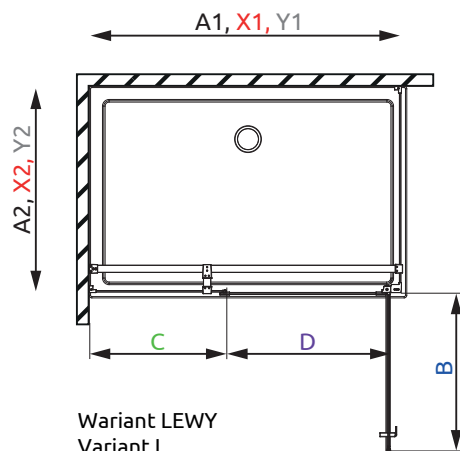

Wariant LEWY  
Variant L

Wariant PRAWY  
Variant R

**KDS II DRZWI / KDS II DOOR**

Model	A1	X1	Y1	B	C	D	H
KDS II drzwi 90	900	875-890	869-884	595	214-229	595	2000
KDS II drzwi 100	1000	975-990	969-984	595	314-329	595	2000
KDS II drzwi 110	1100	1075-1090	1069-1084	595	414-429	595	2000
KDS II drzwi 120	1200	1175-1190	1169-1184	595	514-529	595	2000

**ŚCIANKA S2 / SIDEWALL S2**

Model	A2	X2	Y2
S2 70	700	675-690	669-684
S2 75	750	725-740	719-734
S2 80	800	775-790	769-784
S2 90	900	875-890	869-884
S2 100	1000	975-990	969-984

Wariant LEWY  
Variant L

Wariant PRAWY  
Variant R

Wariant LEWY  
Variant L

Wariant PRAWY  
Variant R

**KDS II DRZWI / KDS II DOOR**

Model	A1	X1	Y1	B	C	D	H
KDS II drzwi 90	900	875-890	870-885	596	212-227	596	2000
KDS II drzwi 100	1000	975-990	970-985	596	312-327	596	2000
KDS II drzwi 110	1100	1075-1090	1070-1085	596	412-427	596	2000
KDS II drzwi 120	1200	1175-1190	1170-1185	596	512-527	596	2000

**ŚCIANKA S2 / SIDEWALL S2**

Model	A2	X2	Y2
S2 70	700	675-690	670-685
S2 75	750	725-740	720-735
S2 80	800	775-790	770-785
S2 90	900	875-890	870-885
S2 100	1000	975-990	970-985

A1, X1, Y1

Wariant LEWY  
Variant L