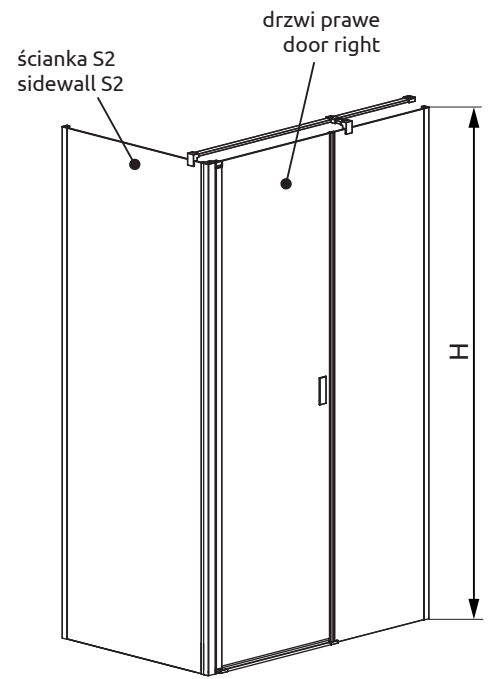

Wariant LEWY  
Variant L

Wariant PRAWY  
Variant R

**KDS II DRZWI / KDS II DOOR**

Model	A1	X1	Y1	B	C	D	H
KDS II drzwi 90	900	875-890	869-884	595	214-229	595	2000
KDS II drzwi 100	1000	975-990	969-984	595	314-329	595	2000
KDS II drzwi 110	1100	1075-1090	1069-1084	595	414-429	595	2000
KDS II drzwi 120	1200	1175-1190	1169-1184	595	514-529	595	2000

**ŚCIANKA S2 / SIDEWALL S2**

Model	A2	X2	Y2
S2 70	700	675-690	669-684
S2 75	750	725-740	719-734
S2 80	800	775-790	769-784
S2 90	900	875-890	869-884
S2 100	1000	975-990	969-984

Wariant LEWY  
Variant L

Wariant PRAWY  
Variant R

**ŚCIANKA S2 / SIDEWALL S2**

Model	A2	X2	Y2
S2 70	700	675-690	670-685
S2 75	750	725-740	720-735
S2 80	800	775-790	770-785
S2 90	900	875-890	870-885
S2 100	1000	975-990	970-985

A1, X1, Y1

Wariant LEWY  
Variant L