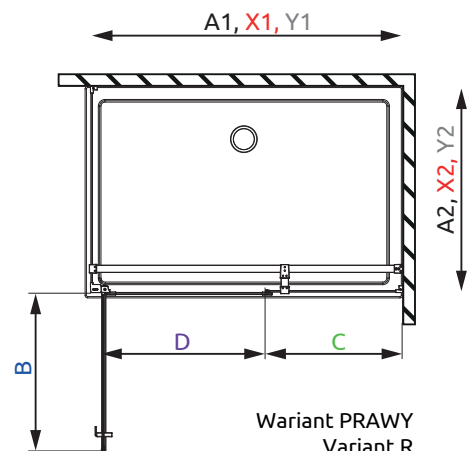

Wariant LEWY  
Variant L

Wariant PRAWY  
Variant R

**KDS II DRZWI / KDS II DOOR**

Model	A1	X1	Y1	B	C	D	H
KDS II drzwi 90	900	875-890	869-884	595	214-229	595	2000
KDS II drzwi 100	1000	975-990	969-984	595	314-329	595	2000
KDS II drzwi 110	1100	1075-1090	1069-1084	595	414-429	595	2000
KDS II drzwi 120	1200	1175-1190	1169-1184	595	514-529	595	2000

**ŚCIANKA S2 / SIDEWALL S2**

Model	A2	X2	Y2
S2 70	700	675-690	669-684
S2 75	750	725-740	719-734
S2 80	800	775-790	769-784
S2 90	900	875-890	869-884
S2 100	1000	975-990	969-984

Wariant LEWY  
Variant L

Wariant PRAWY  
Variant R

Wariant LEWY  
Variant L

Wariant PRAWY  
Variant R

**KDS II DRZWI / KDS II DOOR**

Model	A1	X1	Y1	B	C	D	H
KDS II drzwi 90	900	875-890	870-885	596	212-227	596	2000
KDS II drzwi 100	1000	975-990	970-985	596	312-327	596	2000
KDS II drzwi 110	1100	1075-1090	1070-1085	596	412-427	596	2000
KDS II drzwi 120	1200	1175-1190	1170-1185	596	512-527	596	2000

**ŚCIANKA S2 / SIDEWALL S2**

Model	A2	X2	Y2
S2 70	700	675-690	670-685
S2 75	750	725-740	720-735
S2 80	800	775-790	770-785
S2 90	900	875-890	870-885
S2 100	1000	975-990	970-985

A1, X1, Y1

Wariant LEWY  
Variant L