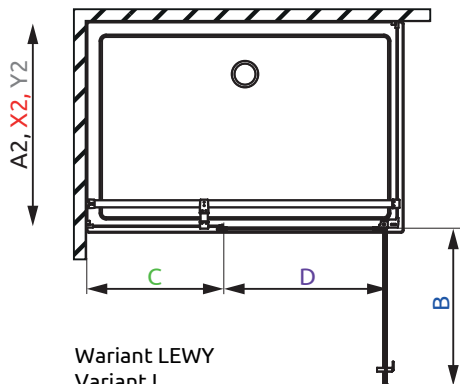

**ŚCIANKA S2 / SIDEWALL S2**

Model	A2	X2	Y2
S2 70	700	675-690	669-684
S2 75	750	725-740	719-734
S2 80	800	775-790	769-784
S2 90	900	875-890	869-884
S2 100	1000	975-990	969-984

Wariant LEWY  
Variant L

Wariant PRAWY  
Variant R

Wariant LEWY  
Variant L

Wariant PRAWY  
Variant R

**KDS II DRZWI / KDS II DOOR**

Model	A1	X1	Y1	B	C	D	H
KDS II drzwi 90	900	875-890	870-885	596	212-227	596	2000
KDS II drzwi 100	1000	975-990	970-985	596	312-327	596	2000
KDS II drzwi 110	1100	1075-1090	1070-1085	596	412-427	596	2000
KDS II drzwi 120	1200	1175-1190	1170-1185	596	512-527	596	2000

**ŚCIANKA S2 / SIDEWALL S2**

Model	A2	X2	Y2
S2 70	700	675-690	670-685
S2 75	750	725-740	720-735
S2 80	800	775-790	770-785
S2 90	900	875-890	870-885
S2 100	1000	975-990	970-985

A1, X1, Y1

Wariant LEWY  
Variant L