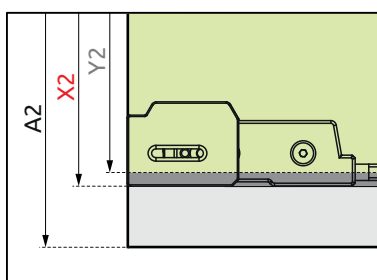

**ŚCIANKA S1 / SIDEWALL S1**

Ścianka	A2	X2	Y2
S1 70	700	675-690	669-684
S1 75	750	725-740	719-734
S1 80	800	775-790	769-784
S1 90	900	875-890	869-884
S1 100	1000	975-990	969-984

Wariant LEWY  
Variant L

Wariant PRAWY  
Variant R

Wariant LEWY  
Variant L

Wariant PRAWY  
Variant R

**KDS I DRZWI / KDS I DOOR**

Model	A1	X1	Y1	B	C	D	H
KDS I Drzwi 100	1000	975-990	970-985	580	327	580	2000
KDS I Drzwi 120	1200	1175-1190	1170-1185	680	427	680	2000
KDS I Drzwi 140	1400	1375-1390	1370-1385	780	527	780	2000

**ŚCIANKA S3 / SIDEWALL S3**

Ścianka	A2	X2	Y2
S3 70	700	675-690	670-685
S3 75	750	725-740	720-735
S3 80	800	775-790	770-785
S3 90	900	875-890	870-885
S3 100	1000	975-990	970-985

Wariant LEWY  
Variant L