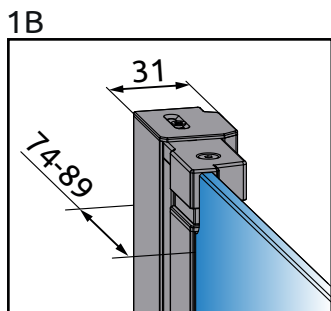

**ŚCIANKA S1 / SIDEWALL S1**

Ścianka	A2	X2	Y2
S1 70	700	675-690	669-684
S1 75	750	725-740	719-734
S1 80	800	775-790	769-784
S1 90	900	875-890	869-884
S1 100	1000	975-990	969-984

Wariant LEWY  
Variant L

Wariant PRAWY  
Variant R

Wariant LEWY  
Variant L

Wariant PRAWY  
Variant R

**KDS I DRZWI / KDS I DOOR**

Model	A1	X1	Y1	B	C	D	H
KDS I Drzwi 100	1000	975-990	970-985	580	327	580	2000
KDS I Drzwi 120	1200	1175-1190	1170-1185	680	427	680	2000
KDS I Drzwi 140	1400	1375-1390	1370-1385	780	527	780	2000