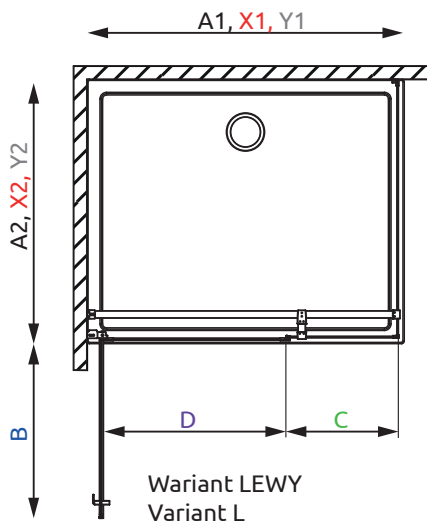

Wariant LEWY  
Variant L

Wariant PRAWY  
Variant R

**KDS I DRZWI / KDS I DOOR**

Model	A1	X1	Y1	B	C	D	H
KDS I Drzwi 100	1000	975-990	969-984	580	328	580	2000
KDS I Drzwi 120	1200	1175-1190	1169-1184	680	428	680	2000
KDS I Drzwi 140	1400	1375-1390	1369-1384	780	528	780	2000

**ŚCIANKA S1 / SIDEWALL S1**

Ścianka	A2	X2	Y2
S1 70	700	675-690	669-684
S1 75	750	725-740	719-734
S1 80	800	775-790	769-784
S1 90	900	875-890	869-884
S1 100	1000	975-990	969-984

Wariant LEWY  
Variant L

Wariant PRAWY  
Variant R

Wariant LEWY  
Variant L

Wariant PRAWY  
Variant R

**KDS I DRZWI / KDS I DOOR**

Model	A1	X1	Y1	B	C	D	H
KDS I Drzwi 100	1000	975-990	970-985	580	327	580	2000
KDS I Drzwi 120	1200	1175-1190	1170-1185	680	427	680	2000
KDS I Drzwi 140	1400	1375-1390	1370-1385	780	527	780	2000

**ŚCIANKA S3 / SIDEWALL S3**

Ścianka	A2	X2	Y2
S3 70	700	675-690	670-685
S3 75	750	725-740	720-735
S3 80	800	775-790	770-785
S3 90	900	875-890	870-885
S3 100	1000	975-990	970-985

Wariant LEWY  
Variant L