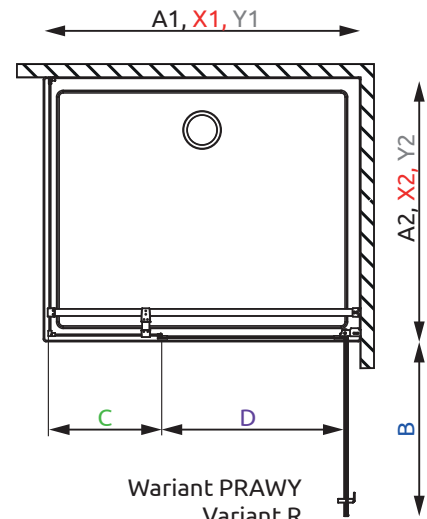

Wariant LEWY  
Variant L

Wariant PRAWY  
Variant R

**KDS I DRZWI / KDS I DOOR**

Model	A1	X1	Y1	B	C	D	H
KDS I Drzwi 100	1000	975-990	969-984	580	328	580	2000
KDS I Drzwi 120	1200	1175-1190	1169-1184	680	428	680	2000
KDS I Drzwi 140	1400	1375-1390	1369-1384	780	528	780	2000

**ŚCIANKA S1 / SIDEWALL S1**

Ścianka	A2	X2	Y2
S1 70	700	675-690	669-684
S1 75	750	725-740	719-734
S1 80	800	775-790	769-784
S1 90	900	875-890	869-884
S1 100	1000	975-990	969-984

Wariant LEWY  
Variant L

Wariant PRAWY  
Variant R

Wariant LEWY  
Variant L

Wariant PRAWY  
Variant R

**KDS I DRZWI / KDS I DOOR**

Model	A1	X1	Y1	B	C	D	H
KDS I Drzwi 100	1000	975-990	970-985	580	327	580	2000
KDS I Drzwi 120	1200	1175-1190	1170-1185	680	427	680	2000
KDS I Drzwi 140	1400	1375-1390	1370-1385	780	527	780	2000

**ŚCIANKA S3 / SIDEWALL S3**

Ścianka	A2	X2	Y2
S3 70	700	675-690	670-685
S3 75	750	725-740	720-735
S3 80	800	775-790	770-785
S3 90	900	875-890	870-885
S3 100	1000	975-990	970-985

Wariant LEWY  
Variant L