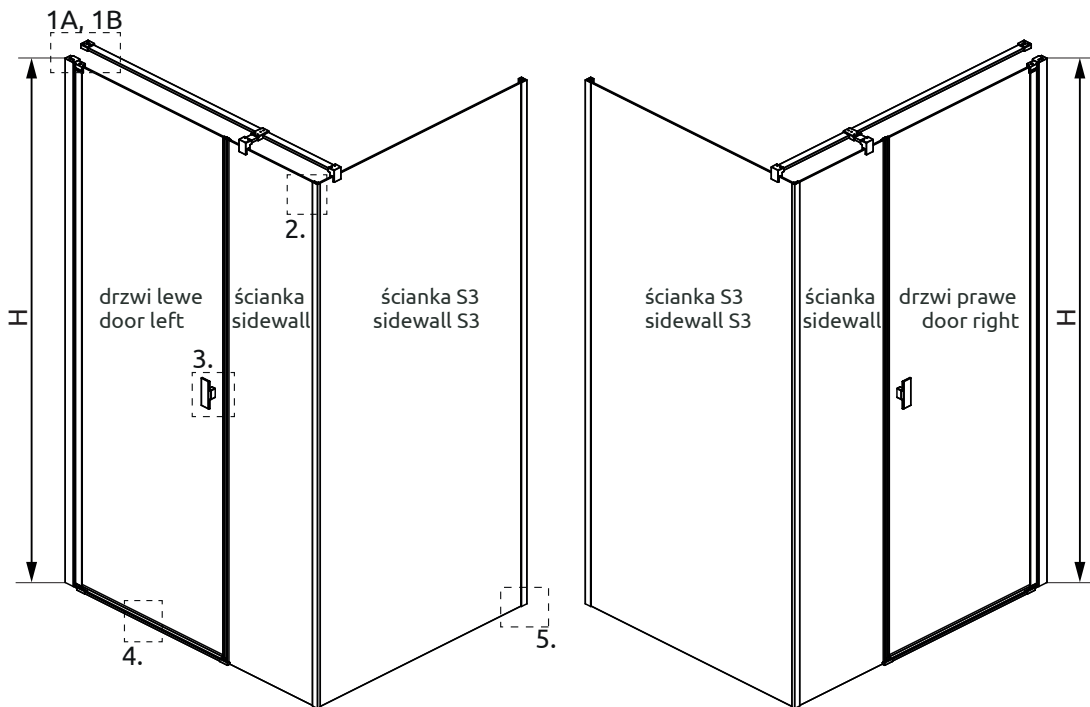

Wariant LEWY  
Variant L

Wariant PRAWY  
Variant R

**KDS I DRZWI / KDS I DOOR**

Model	A1	X1	Y1	B	C	D	H
KDS I Drzwi 100	1000	975-990	969-984	580	328	580	2000
KDS I Drzwi 120	1200	1175-1190	1169-1184	680	428	680	2000
KDS I Drzwi 140	1400	1375-1390	1369-1384	780	528	780	2000

**ŚCIANKA S1 / SIDEWALL S1**

Ścianka	A2	X2	Y2
S1 70	700	675-690	669-684
S1 75	750	725-740	719-734
S1 80	800	775-790	769-784
S1 90	900	875-890	869-884
S1 100	1000	975-990	969-984

Wariant LEWY  
Variant L

Wariant PRAWY  
Variant R

Wariant LEWY  
Variant L

Wariant PRAWY  
Variant R

**KDS I DRZWI / KDS I DOOR**

Model	A1	X1	Y1	B	C	D	H
KDS I Drzwi 100	1000	975-990	970-985	580	327	580	2000
KDS I Drzwi 120	1200	1175-1190	1170-1185	680	427	680	2000
KDS I Drzwi 140	1400	1375-1390	1370-1385	780	527	780	2000

**ŚCIANKA S3 / SIDEWALL S3**

Ścianka	A2	X2	Y2
S3 70	700	675-690	670-685
S3 75	750	725-740	720-735
S3 80	800	775-790	770-785
S3 90	900	875-890	870-885
S3 100	1000	975-990	970-985

Wariant LEWY  
Variant L