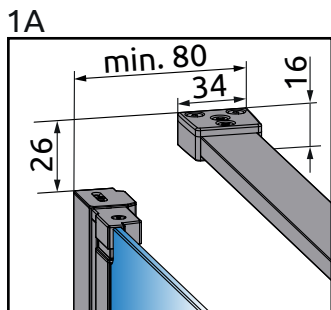

**ŚCIANKA S1 / SIDEWALL S1**

Ścianka	A2	X2	Y2
S1 70	700	675-690	669-684
S1 75	750	725-740	719-734
S1 80	800	775-790	769-784
S1 90	900	875-890	869-884
S1 100	1000	975-990	969-984

Wariant LEWY  
Variant L

Wariant PRAWY  
Variant R

Wariant LEWY  
Variant L

Wariant PRAWY  
Variant R

**KDS I DRZWI / KDS I DOOR**

Model	A1	X1	Y1	B	C	D	H
KDS I Drzwi 100	1000	975-990	970-985	580	327	580	2000
KDS I Drzwi 120	1200	1175-1190	1170-1185	680	427	680	2000
KDS I Drzwi 140	1400	1375-1390	1370-1385	780	527	780	2000

**ŚCIANKA S3 / SIDEWALL S3**

Ścianka	A2	X2	Y2
S3 70	700	675-690	670-685
S3 75	750	725-740	720-735
S3 80	800	775-790	770-785
S3 90	900	875-890	870-885
S3 100	1000	975-990	970-985

Wariant LEWY  
Variant L