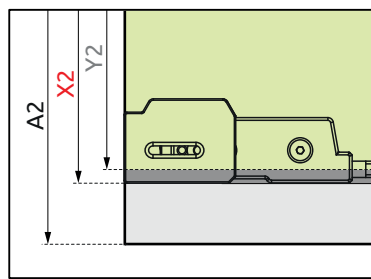

Wariant LEWY  
Variant L

Wariant PRAWY  
Variant R

**KDS I DRZWI / KDS I DOOR**

Model	A1	X1	Y1	B	C	D	H
KDS I Drzwi 100	1000	975-990	969-984	580	328	580	2000
KDS I Drzwi 120	1200	1175-1190	1169-1184	680	428	680	2000
KDS I Drzwi 140	1400	1375-1390	1369-1384	780	528	780	2000

**ŚCIANKA S1 / SIDEWALL S1**

Ścianka	A2	X2	Y2
S1 70	700	675-690	669-684
S1 75	750	725-740	719-734
S1 80	800	775-790	769-784
S1 90	900	875-890	869-884
S1 100	1000	975-990	969-984

Wariant LEWY  
Variant L

Wariant PRAWY  
Variant R

Wariant LEWY  
Variant L

Wariant PRAWY  
Variant R

**KDS I DRZWI / KDS I DOOR**

Model	A1	X1	Y1	B	C	D	H
KDS I Drzwi 100	1000	975-990	970-985	580	327	580	2000
KDS I Drzwi 120	1200	1175-1190	1170-1185	680	427	680	2000
KDS I Drzwi 140	1400	1375-1390	1370-1385	780	527	780	2000