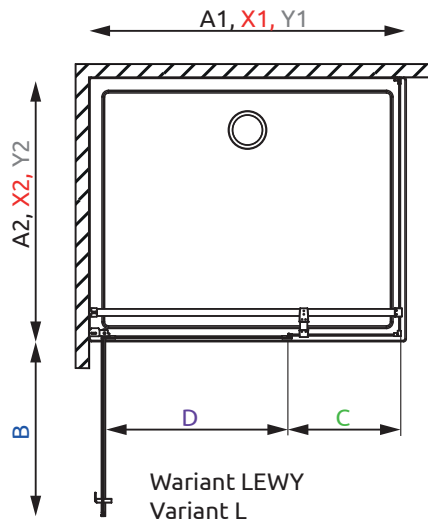

Wariant LEWY  
Variant L

Wariant PRAWY  
Variant R

**KDS I DRZWI / KDS I DOOR**

Model	A1	X1	Y1	B	C	D	H
KDS I Drzwi 100	1000	975-990	969-984	580	328	580	2000
KDS I Drzwi 120	1200	1175-1190	1169-1184	680	428	680	2000
KDS I Drzwi 140	1400	1375-1390	1369-1384	780	528	780	2000

**ŚCIANKA S1 / SIDEWALL S1**

Ścianka	A2	X2	Y2
S1 70	700	675-690	669-684
S1 75	750	725-740	719-734
S1 80	800	775-790	769-784
S1 90	900	875-890	869-884
S1 100	1000	975-990	969-984

Wariant LEWY  
Variant L

Wariant PRAWY  
Variant R

Wariant LEWY  
Variant L

Wariant PRAWY  
Variant R

**KDS I DRZWI / KDS I DOOR**

Model	A1	X1	Y1	B	C	D	H
KDS I Drzwi 100	1000	975-990	970-985	580	327	580	2000
KDS I Drzwi 120	1200	1175-1190	1170-1185	680	427	680	2000
KDS I Drzwi 140	1400	1375-1390	1370-1385	780	527	780	2000

**ŚCIANKA S3 / SIDEWALL S3**

Ścianka	A2	X2	Y2
S3 70	700	675-690	670-685
S3 75	750	725-740	720-735
S3 80	800	775-790	770-785
S3 90	900	875-890	870-885
S3 100	1000	975-990	970-985

Wariant LEWY  
Variant L