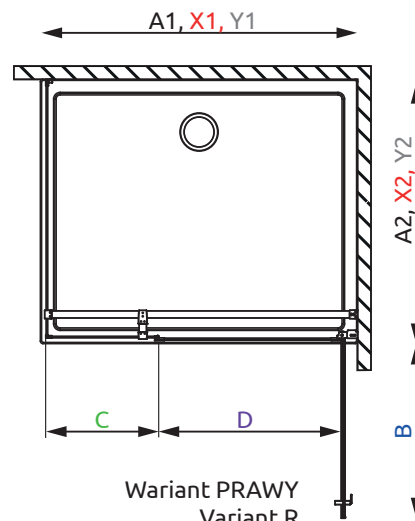

Wariant LEWY  
Variant L

Wariant PRAWY  
Variant R

**KDS I DRZWI / KDS I DOOR**

Model	A1	X1	Y1	B	C	D	H
KDS I Drzwi 100	1000	975-990	969-984	580	328	580	2000
KDS I Drzwi 120	1200	1175-1190	1169-1184	680	428	680	2000
KDS I Drzwi 140	1400	1375-1390	1369-1384	780	528	780	2000

**ŚCIANKA S1 / SIDEWALL S1**

Ścianka	A2	X2	Y2
S1 70	700	675-690	669-684
S1 75	750	725-740	719-734
S1 80	800	775-790	769-784
S1 90	900	875-890	869-884
S1 100	1000	975-990	969-984

Wariant LEWY  
Variant L

Wariant PRAWY  
Variant R

Wariant LEWY  
Variant L

Wariant PRAWY  
Variant R

**KDS I DRZWI / KDS I DOOR**

Model	A1	X1	Y1	B	C	D	H
KDS I Drzwi 100	1000	975-990	970-985	580	327	580	2000
KDS I Drzwi 120	1200	1175-1190	1170-1185	680	427	680	2000
KDS I Drzwi 140	1400	1375-1390	1370-1385	780	527	780	2000

**ŚCIANKA S3 / SIDEWALL S3**

Ścianka	A2	X2	Y2
S3 70	700	675-690	670-685
S3 75	750	725-740	720-735
S3 80	800	775-790	770-785
S3 90	900	875-890	870-885
S3 100	1000	975-990	970-985

Wariant LEWY  
Variant L