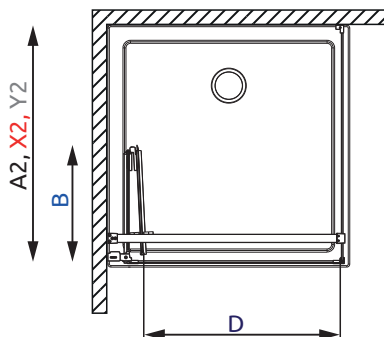

Wariant LEWY
Variant L

Wariant PRAWY
Variant R

KDJ-B DRZWI / KDJ-B DOOR

Drzwi	A1	X1	Y1	B	D	H
KDJ-B Drzwi 80	800	775-790	769-784	378	648	2000
KDJ-B Drzwi 90	900	875-890	869-884	428	748	2000
KDJ-B Drzwi 100	1000	975-990	969-984	478	848	2000

ŚCIANKA S1 / SIDEWALL S1

Ścianka	A2	X2	Y2
S1 70	700	675-690	669-684
S1 75	750	725-740	719-734
S1 80	800	775-790	769-784
S1 90	900	875-890	869-884
S1 100	1000	975-990	969-984

Wariant LEWY
Variant L

Wariant PRAWY
Variant R

ŚCIANKA S1 / SIDEWALL S1

Ścianka	A2	X2	Y2
S1 70	700	675-690	670-685
S1 75	750	725-740	720-735
S1 80	800	775-790	770-785
S1 90	900	875-890	870-885
S1 100	1000	975-990	970-985

Wariant LEWY
Variant L

Wariant PRAWY
Variant R