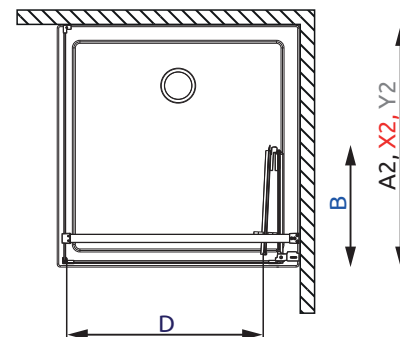

Wariant LEWY
Variant L

Wariant PRAWY
Variant R

KDJ-B DRZWI / KDJ-B DOOR

Drzwi	A1	X1	Y1	B	D	H
KDJ-B Drzwi 80	800	775-790	769-784	378	648	2000
KDJ-B Drzwi 90	900	875-890	869-884	428	748	2000
KDJ-B Drzwi 100	1000	975-990	969-984	478	848	2000

ŚCIANKA S1 / SIDEWALL S1

Ścianka	A2	X2	Y2
S1 70	700	675-690	669-684
S1 75	750	725-740	719-734
S1 80	800	775-790	769-784
S1 90	900	875-890	869-884
S1 100	1000	975-990	969-984

Wariant LEWY
Variant L

Wariant PRAWY
Variant R

ŚCIANKA S1 / SIDEWALL S1

Ścianka	A2	X2	Y2
S1 70	700	675-690	670-685
S1 75	750	725-740	720-735
S1 80	800	775-790	770-785
S1 90	900	875-890	870-885
S1 100	1000	975-990	970-985

Wariant LEWY
Variant L

Wariant PRAWY
Variant R