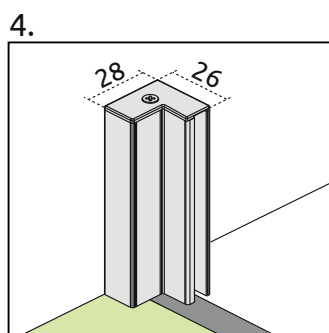

Wariant LEWY
Variant L

Wariant PRAWY
Variant R

KDJ-B DRZWI / KDJ-B DOOR

Drzwi	A1	X1	Y1	B	D	H
KDJ-B Drzwi 80	800	775-790	769-784	378	648	2000
KDJ-B Drzwi 90	900	875-890	869-884	428	748	2000
KDJ-B Drzwi 100	1000	975-990	969-984	478	848	2000

ŚCIANKA S1 / SIDEWALL S1

Ścianka	A2	X2	Y2
S1 70	700	675-690	669-684
S1 75	750	725-740	719-734
S1 80	800	775-790	769-784
S1 90	900	875-890	869-884
S1 100	1000	975-990	969-984

Wariant LEWY
Variant L

Wariant PRAWY
Variant R

ŚCIANKA S1 / SIDEWALL S1

Ścianka	A2	X2	Y2
S1 70	700	675-690	670-685
S1 75	750	725-740	720-735
S1 80	800	775-790	770-785
S1 90	900	875-890	870-885
S1 100	1000	975-990	970-985

Wariant LEWY
Variant L

Wariant PRAWY
Variant R