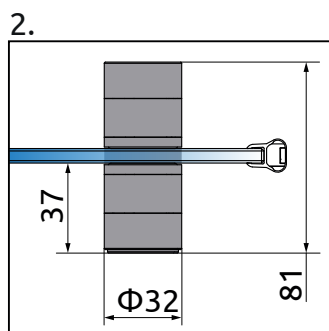

Wariant LEWY
Variant L

Wariant PRAWY
Variant R

KDJ-B DRZWI / KDJ-B DOOR

Drzwi	A1	X1	Y1	B	D	H
KDJ-B Drzwi 80	800	775-790	769-784	378	648	2000
KDJ-B Drzwi 90	900	875-890	869-884	428	748	2000
KDJ-B Drzwi 100	1000	975-990	969-984	478	848	2000

ŚCIANKA S1 / SIDEWALL S1

Ścianka	A2	X2	Y2
S1 70	700	675-690	669-684
S1 75	750	725-740	719-734
S1 80	800	775-790	769-784
S1 90	900	875-890	869-884
S1 100	1000	975-990	969-984

Wariant LEWY
Variant L

Wariant PRAWY
Variant R

ŚCIANKA S1 / SIDEWALL S1

Ścianka	A2	X2	Y2
S1 70	700	675-690	670-685
S1 75	750	725-740	720-735
S1 80	800	775-790	770-785
S1 90	900	875-890	870-885
S1 100	1000	975-990	970-985

Wariant LEWY
Variant L

Wariant PRAWY
Variant R