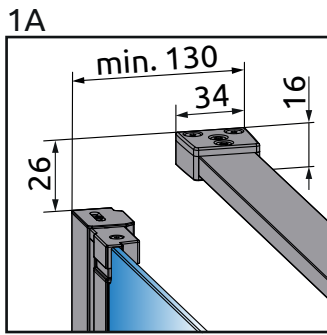

ŚCIANKA S1 / SIDEWALL S1

Ścianka	A2	X2	Y2
S1 70	700	675-690	669-684
S1 75	750	725-740	719-734
S1 80	800	775-790	769-784
S1 90	900	875-890	869-884
S1 100	1000	975-990	969-984

Wariant LEWY
Variant L

Wariant PRAWY
Variant R

Wariant LEWY
Variant L

Wariant PRAWY
Variant R

KDJ-B DRZWI / KDJ-B DOOR

Drzwi	A1	X1	Y1	B	D	H
KDJ-B Drzwi 80	800	775-790	770-785	377	650	2000
KDJ-B Drzwi 90	900	875-890	870-885	427	750	2000
KDJ-B Drzwi 100	1000	975-990	970-985	477	850	2000

ŚCIANKA S1 / SIDEWALL S1

Ścianka	A2	X2	Y2
S1 70	700	675-690	670-685
S1 75	750	725-740	720-735
S1 80	800	775-790	770-785
S1 90	900	875-890	870-885
S1 100	1000	975-990	970-985

Wariant LEWY
Variant L

Wariant PRAWY
Variant R