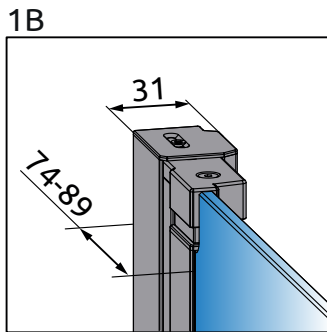

ŚCIANKA S1 / SIDEWALL S1

Ścianka	A2	X2	Y2
S1 70	700	675-690	669-684
S1 75	750	725-740	719-734
S1 80	800	775-790	769-784
S1 90	900	875-890	869-884
S1 100	1000	975-990	969-984

Wariant LEWY
Variant L

Wariant PRAWY
Variant R

Wariant LEWY
Variant L

Wariant PRAWY
Variant R

KDJ-B DRZWI / KDJ-B DOOR

Drzwi	A1	X1	Y1	B	D	H
KDJ-B Drzwi 80	800	775-790	770-785	377	650	2000
KDJ-B Drzwi 90	900	875-890	870-885	427	750	2000
KDJ-B Drzwi 100	1000	975-990	970-985	477	850	2000

ŚCIANKA S1 / SIDEWALL S1

Ścianka	A2	X2	Y2
S1 70	700	675-690	670-685
S1 75	750	725-740	720-735
S1 80	800	775-790	770-785
S1 90	900	875-890	870-885
S1 100	1000	975-990	970-985

Wariant LEWY
Variant L

Wariant PRAWY
Variant R