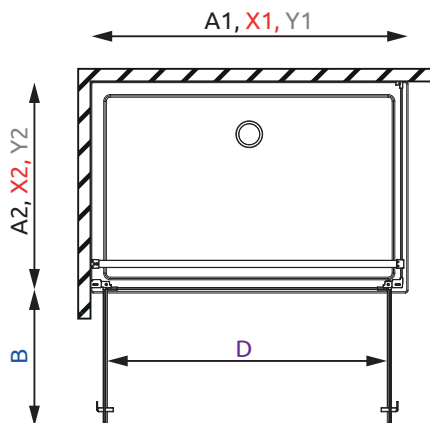

Wariant LEWY
Variant L

Wariant PRAWY
Variant R

DWD+S DRZWI / DWD+S DOORS

Model	A1	X1	Y1	B	D	H
DWD+S drzwi 80	800	775-790	769-784	321	642	2000
DWD+S drzwi 90	900	875-890	869-884	371	742	2000
DWD+S drzwi 100	1000	975-990	969-984	421	842	2000
DWD+S drzwi 110	1100	1075-1090	1069-1084	471	942	2000
DWD+S drzwi 120	1200	1175-1190	1169-1184	521	1042	2000

ŚCIANKA S2 / SIDEWALL S2

Model	A2	X2	Y2
S2 70	700	675-690	669-684
S2 75	750	725-740	719-734
S2 80	800	775-790	769-784
S2 90	900	875-890	869-884
S2 100	1000	975-990	969-984

Wariant LEWY
Variant L

Wariant PRAWY
Variant R

DWD+S DRZWI / DWD+S DOORS

Model	A1	X1	Y1	B	D	H
DWD+S drzwi 80	800	775-790	770-785	320	640	2000
DWD+S drzwi 90	900	875-890	870-885	370	740	2000
DWD+S drzwi 100	1000	975-990	970-985	420	840	2000
DWD+S drzwi 110	1100	1075-1090	1070-1085	470	940	2000
DWD+S drzwi 120	1200	1175-1190	1170-1185	520	1040	2000

ŚCIANKA S2 / SIDEWALL S2

Model	A2	X2	Y2
S2 70	700	675-690	670-685
S2 75	750	725-740	720-735
S2 80	800	775-790	770-785
S2 90	900	875-890	870-885
S2 100	1000	975-990	970-985