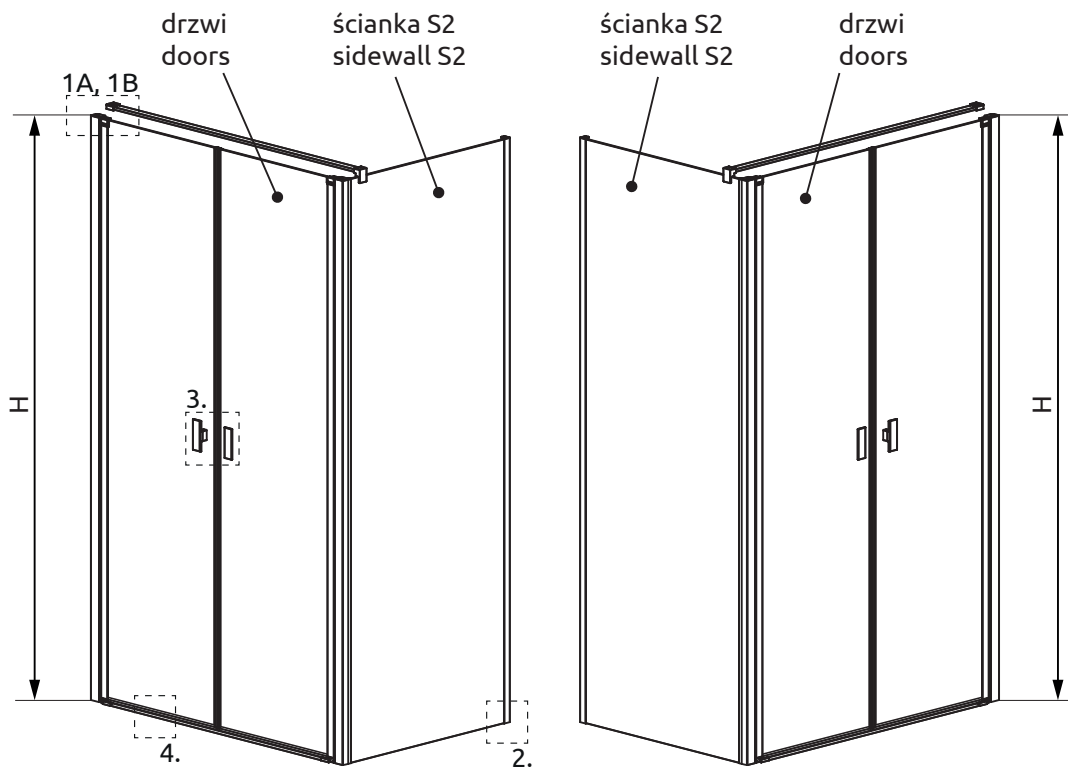

Wariant LEWY
Variant L

Wariant PRAWY
Variant R

DWD+S DRZWI / DWD+S DOORS

Model	A1	X1	Y1	B	D	H
DWD+S drzwi 80	800	775-790	769-784	321	642	2000
DWD+S drzwi 90	900	875-890	869-884	371	742	2000
DWD+S drzwi 100	1000	975-990	969-984	421	842	2000
DWD+S drzwi 110	1100	1075-1090	1069-1084	471	942	2000
DWD+S drzwi 120	1200	1175-1190	1169-1184	521	1042	2000

ŚCIANKA S2 / SIDEWALL S2

Model	A2	X2	Y2
S2 70	700	675-690	669-684
S2 75	750	725-740	719-734
S2 80	800	775-790	769-784
S2 90	900	875-890	869-884
S2 100	1000	975-990	969-984

Wariant LEWY
Variant L

Wariant PRAWY
Variant R

DWD+S DRZWI / DWD+S DOORS

Model	A1	X1	Y1	B	D	H
DWD+S drzwi 80	800	775-790	770-785	320	640	2000
DWD+S drzwi 90	900	875-890	870-885	370	740	2000
DWD+S drzwi 100	1000	975-990	970-985	420	840	2000
DWD+S drzwi 110	1100	1075-1090	1070-1085	470	940	2000
DWD+S drzwi 120	1200	1175-1190	1170-1185	520	1040	2000

ŚCIANKA S2 / SIDEWALL S2

Model	A2	X2	Y2
S2 70	700	675-690	670-685
S2 75	750	725-740	720-735
S2 80	800	775-790	770-785
S2 90	900	875-890	870-885
S2 100	1000	975-990	970-985