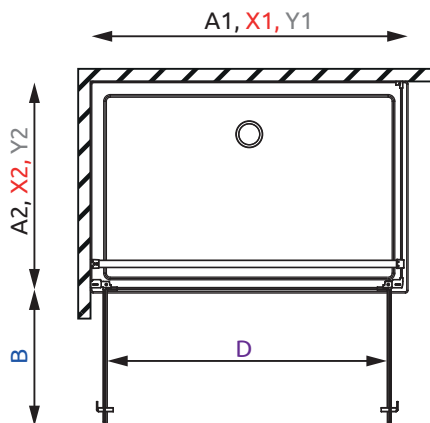

Wariant LEWY
Variant L

Wariant PRAWY
Variant R

DWD+S DRZWI / DWD+S DOORS

Model	A1	X1	Y1	B	D	H
DWD+S drzwi 80	800	775-790	769-784	321	642	2000
DWD+S drzwi 90	900	875-890	869-884	371	742	2000
DWD+S drzwi 100	1000	975-990	969-984	421	842	2000
DWD+S drzwi 110	1100	1075-1090	1069-1084	471	942	2000
DWD+S drzwi 120	1200	1175-1190	1169-1184	521	1042	2000

ŚCIANKA S2 / SIDEWALL S2

Model	A2	X2	Y2
S2 70	700	675-690	669-684
S2 75	750	725-740	719-734
S2 80	800	775-790	769-784
S2 90	900	875-890	869-884
S2 100	1000	975-990	969-984

Wariant LEWY
Variant L

Wariant PRAWY
Variant R

DWD+S DRZWI / DWD+S DOORS

Model	A1	X1	Y1	B	D	H
DWD+S drzwi 80	800	775-790	770-785	320	640	2000
DWD+S drzwi 90	900	875-890	870-885	370	740	2000
DWD+S drzwi 100	1000	975-990	970-985	420	840	2000
DWD+S drzwi 110	1100	1075-1090	1070-1085	470	940	2000
DWD+S drzwi 120	1200	1175-1190	1170-1185	520	1040	2000

ŚCIANKA S2 / SIDEWALL S2

Model	A2	X2	Y2
S2 70	700	675-690	670-685
S2 75	750	725-740	720-735
S2 80	800	775-790	770-785
S2 90	900	875-890	870-885
S2 100	1000	975-990	970-985