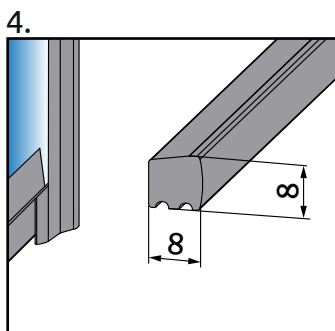

Wariant LEWY
Variant L

Wariant PRAWY
Variant R

DWD+S DRZWI / DWD+S DOORS

Model	A1	X1	Y1	B	D	H
DWD+S drzwi 80	800	775-790	769-784	321	642	2000
DWD+S drzwi 90	900	875-890	869-884	371	742	2000
DWD+S drzwi 100	1000	975-990	969-984	421	842	2000
DWD+S drzwi 110	1100	1075-1090	1069-1084	471	942	2000
DWD+S drzwi 120	1200	1175-1190	1169-1184	521	1042	2000

ŚCIANKA S2 / SIDEWALL S2

Model	A2	X2	Y2
S2 70	700	675-690	669-684
S2 75	750	725-740	719-734
S2 80	800	775-790	769-784
S2 90	900	875-890	869-884
S2 100	1000	975-990	969-984

Wariant LEWY
Variant L

Wariant PRAWY
Variant R

DWD+S DRZWI / DWD+S DOORS

Model	A1	X1	Y1	B	D	H
DWD+S drzwi 80	800	775-790	770-785	320	640	2000
DWD+S drzwi 90	900	875-890	870-885	370	740	2000
DWD+S drzwi 100	1000	975-990	970-985	420	840	2000
DWD+S drzwi 110	1100	1075-1090	1070-1085	470	940	2000
DWD+S drzwi 120	1200	1175-1190	1170-1185	520	1040	2000