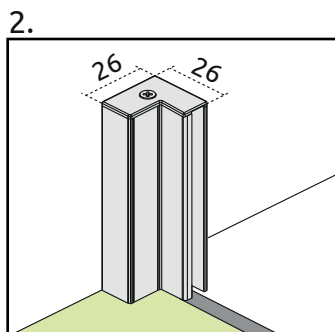

Wariant LEWY
Variant L

Wariant PRAWY
Variant R

DWD+S DRZWI / DWD+S DOORS

Model	A1	X1	Y1	B	D	H
DWD+S drzwi 80	800	775-790	769-784	321	642	2000
DWD+S drzwi 90	900	875-890	869-884	371	742	2000
DWD+S drzwi 100	1000	975-990	969-984	421	842	2000
DWD+S drzwi 110	1100	1075-1090	1069-1084	471	942	2000
DWD+S drzwi 120	1200	1175-1190	1169-1184	521	1042	2000

ŚCIANKA S2 / SIDEWALL S2

Model	A2	X2	Y2
S2 70	700	675-690	669-684
S2 75	750	725-740	719-734
S2 80	800	775-790	769-784
S2 90	900	875-890	869-884
S2 100	1000	975-990	969-984

Wariant LEWY
Variant L

Wariant PRAWY
Variant R

DWD+S DRZWI / DWD+S DOORS

Model	A1	X1	Y1	B	D	H
DWD+S drzwi 80	800	775-790	770-785	320	640	2000
DWD+S drzwi 90	900	875-890	870-885	370	740	2000
DWD+S drzwi 100	1000	975-990	970-985	420	840	2000
DWD+S drzwi 110	1100	1075-1090	1070-1085	470	940	2000
DWD+S drzwi 120	1200	1175-1190	1170-1185	520	1040	2000

ŚCIANKA S2 / SIDEWALL S2

Model	A2	X2	Y2
S2 70	700	675-690	670-685
S2 75	750	725-740	720-735
S2 80	800	775-790	770-785
S2 90	900	875-890	870-885
S2 100	1000	975-990	970-985