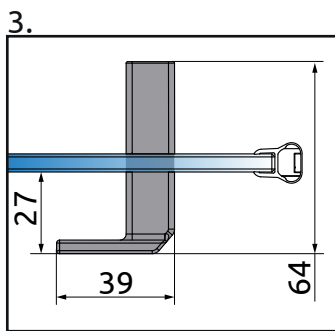

Wariant LEWY
Variant L

Wariant PRAWY
Variant R

DWD+S DRZWI / DWD+S DOORS

Model	A1	X1	Y1	B	D	H
DWD+S drzwi 80	800	775-790	769-784	321	642	2000
DWD+S drzwi 90	900	875-890	869-884	371	742	2000
DWD+S drzwi 100	1000	975-990	969-984	421	842	2000
DWD+S drzwi 110	1100	1075-1090	1069-1084	471	942	2000
DWD+S drzwi 120	1200	1175-1190	1169-1184	521	1042	2000

ŚCIANKA S2 / SIDEWALL S2

Model	A2	X2	Y2
S2 70	700	675-690	669-684
S2 75	750	725-740	719-734
S2 80	800	775-790	769-784
S2 90	900	875-890	869-884
S2 100	1000	975-990	969-984

Wariant LEWY
Variant L

Wariant PRAWY
Variant R

DWD+S DRZWI / DWD+S DOORS

Model	A1	X1	Y1	B	D	H
DWD+S drzwi 80	800	775-790	770-785	320	640	2000
DWD+S drzwi 90	900	875-890	870-885	370	740	2000
DWD+S drzwi 100	1000	975-990	970-985	420	840	2000
DWD+S drzwi 110	1100	1075-1090	1070-1085	470	940	2000
DWD+S drzwi 120	1200	1175-1190	1170-1185	520	1040	2000