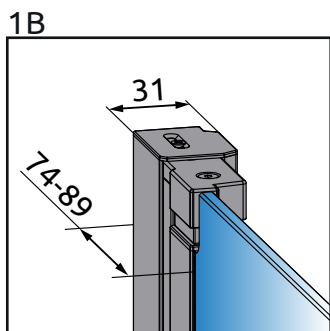

Wariant LEWY
Variant L

Wariant PRAWY
Variant R

DWD+S DRZWI / DWD+S DOORS

Model	A1	X1	Y1	B	D	H
DWD+S drzwi 80	800	775-790	769-784	321	642	2000
DWD+S drzwi 90	900	875-890	869-884	371	742	2000
DWD+S drzwi 100	1000	975-990	969-984	421	842	2000
DWD+S drzwi 110	1100	1075-1090	1069-1084	471	942	2000
DWD+S drzwi 120	1200	1175-1190	1169-1184	521	1042	2000

ŚCIANKA S2 / SIDEWALL S2

Model	A2	X2	Y2
S2 70	700	675-690	669-684
S2 75	750	725-740	719-734
S2 80	800	775-790	769-784
S2 90	900	875-890	869-884
S2 100	1000	975-990	969-984

Wariant LEWY
Variant L

Wariant PRAWY
Variant R

DWD+S DRZWI / DWD+S DOORS

Model	A1	X1	Y1	B	D	H
DWD+S drzwi 80	800	775-790	770-785	320	640	2000
DWD+S drzwi 90	900	875-890	870-885	370	740	2000
DWD+S drzwi 100	1000	975-990	970-985	420	840	2000
DWD+S drzwi 110	1100	1075-1090	1070-1085	470	940	2000
DWD+S drzwi 120	1200	1175-1190	1170-1185	520	1040	2000