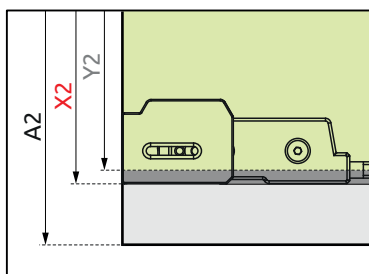

Wariant LEWY
Variant L

Wariant PRAWY
Variant R

DWD+S DRZWI / DWD+S DOORS

Model	A1	X1	Y1	B	D	H
DWD+S drzwi 80	800	775-790	769-784	321	642	2000
DWD+S drzwi 90	900	875-890	869-884	371	742	2000
DWD+S drzwi 100	1000	975-990	969-984	421	842	2000
DWD+S drzwi 110	1100	1075-1090	1069-1084	471	942	2000
DWD+S drzwi 120	1200	1175-1190	1169-1184	521	1042	2000

ŚCIANKA S2 / SIDEWALL S2

Model	A2	X2	Y2
S2 70	700	675-690	669-684
S2 75	750	725-740	719-734
S2 80	800	775-790	769-784
S2 90	900	875-890	869-884
S2 100	1000	975-990	969-984

Wariant LEWY
Variant L

Wariant PRAWY
Variant R

DWD+S DRZWI / DWD+S DOORS

Model	A1	X1	Y1	B	D	H
DWD+S drzwi 80	800	775-790	770-785	320	640	2000
DWD+S drzwi 90	900	875-890	870-885	370	740	2000
DWD+S drzwi 100	1000	975-990	970-985	420	840	2000
DWD+S drzwi 110	1100	1075-1090	1070-1085	470	940	2000
DWD+S drzwi 120	1200	1175-1190	1170-1185	520	1040	2000