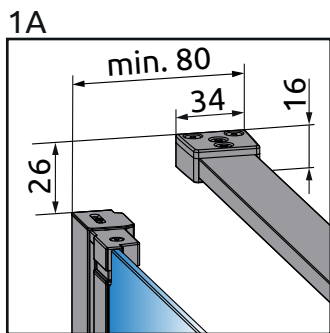

Wariant LEWY
Variant L

Wariant PRAWY
Variant R

DWD+S DRZWI / DWD+S DOORS

Model	A1	X1	Y1	B	D	H
DWD+S drzwi 80	800	775-790	769-784	321	642	2000
DWD+S drzwi 90	900	875-890	869-884	371	742	2000
DWD+S drzwi 100	1000	975-990	969-984	421	842	2000
DWD+S drzwi 110	1100	1075-1090	1069-1084	471	942	2000
DWD+S drzwi 120	1200	1175-1190	1169-1184	521	1042	2000

ŚCIANKA S2 / SIDEWALL S2

Model	A2	X2	Y2
S2 70	700	675-690	669-684
S2 75	750	725-740	719-734
S2 80	800	775-790	769-784
S2 90	900	875-890	869-884
S2 100	1000	975-990	969-984

Wariant LEWY
Variant L

Wariant PRAWY
Variant R

DWD+S DRZWI / DWD+S DOORS

Model	A1	X1	Y1	B	D	H
DWD+S drzwi 80	800	775-790	770-785	320	640	2000
DWD+S drzwi 90	900	875-890	870-885	370	740	2000
DWD+S drzwi 100	1000	975-990	970-985	420	840	2000
DWD+S drzwi 110	1100	1075-1090	1070-1085	470	940	2000
DWD+S drzwi 120	1200	1175-1190	1170-1185	520	1040	2000