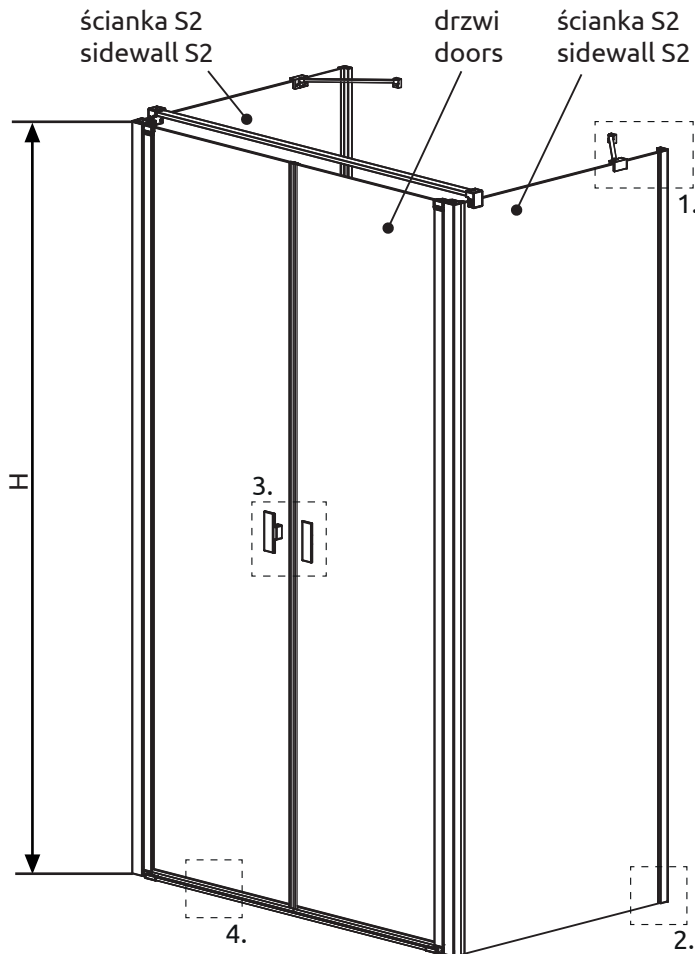

**DWD+2S DRZWI / DWD+2S DOORS**

Model	A1	X1	Y1	B	D	H
DWD+2S drzwi 80	800	775	763	321	642	2000
DWD+2S drzwi 90	900	875	863	371	742	2000
DWD+2S drzwi 100	1000	975	963	421	842	2000
DWD+2S drzwi 110	1100	1075	1063	471	942	2000
DWD+2S drzwi 120	1200	1175	1163	521	1042	2000

**ŚCIANKA S2 / SIDEWALL S2**

Model	A2	X2	Y2
S2 70	700	675-690	669-684
S2 75	750	725-740	719-734
S2 80	800	775-790	769-784
S2 90	900	875-890	869-884
S2 100	1000	975-990	969-984

**DWD+2S DRZWI / DWD+2S DOORS**

Model	A1	X1	Y1	B	D	H
DWD+2S drzwi 80	800	775	765	320	640	2000
DWD+2S drzwi 90	900	875	865	370	740	2000
DWD+2S drzwi 100	1000	975	965	420	840	2000
DWD+2S drzwi 110	1100	1075	1065	470	940	2000
DWD+2S drzwi 120	1200	1175	1165	520	1040	2000

**ŚCIANKA S2 / SIDEWALL S2**

Model	A2	X2	Y2
S2 70	700	675-690	670-685
S2 75	750	725-740	720-735
S2 80	800	775-790	770-785
S2 90	900	875-890	870-885
S2 100	1000	975-990	970-985