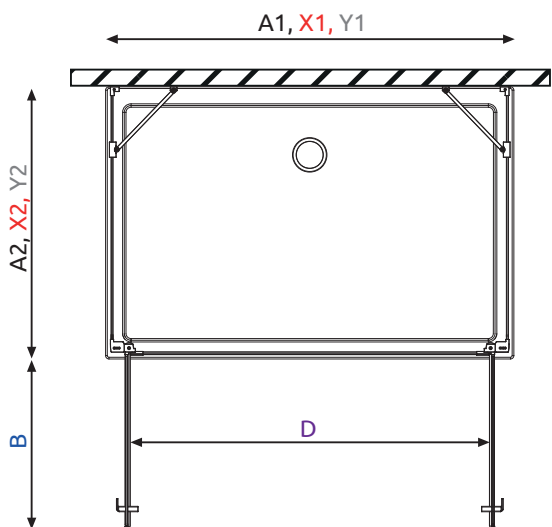

**DWD+2S DRZWI / DWD+2S DOORS**

Model	A1	X1	Y1	B	D	H
DWD+2S drzwi 80	800	775	763	321	642	2000
DWD+2S drzwi 90	900	875	863	371	742	2000
DWD+2S drzwi 100	1000	975	963	421	842	2000
DWD+2S drzwi 110	1100	1075	1063	471	942	2000
DWD+2S drzwi 120	1200	1175	1163	521	1042	2000

**ŚCIANKA S2 / SIDEWALL S2**

Model	A2	X2	Y2
S2 70	700	675-690	669-684
S2 75	750	725-740	719-734
S2 80	800	775-790	769-784
S2 90	900	875-890	869-884
S2 100	1000	975-990	969-984

**DWD+2S DRZWI / DWD+2S DOORS**

Model	A1	X1	Y1	B	D	H
DWD+2S drzwi 80	800	775	765	320	640	2000
DWD+2S drzwi 90	900	875	865	370	740	2000
DWD+2S drzwi 100	1000	975	965	420	840	2000
DWD+2S drzwi 110	1100	1075	1065	470	940	2000
DWD+2S drzwi 120	1200	1175	1165	520	1040	2000

**ŚCIANKA S2 / SIDEWALL S2**

Model	A2	X2	Y2
S2 70	700	675-690	670-685
S2 75	750	725-740	720-735
S2 80	800	775-790	770-785
S2 90	900	875-890	870-885
S2 100	1000	975-990	970-985