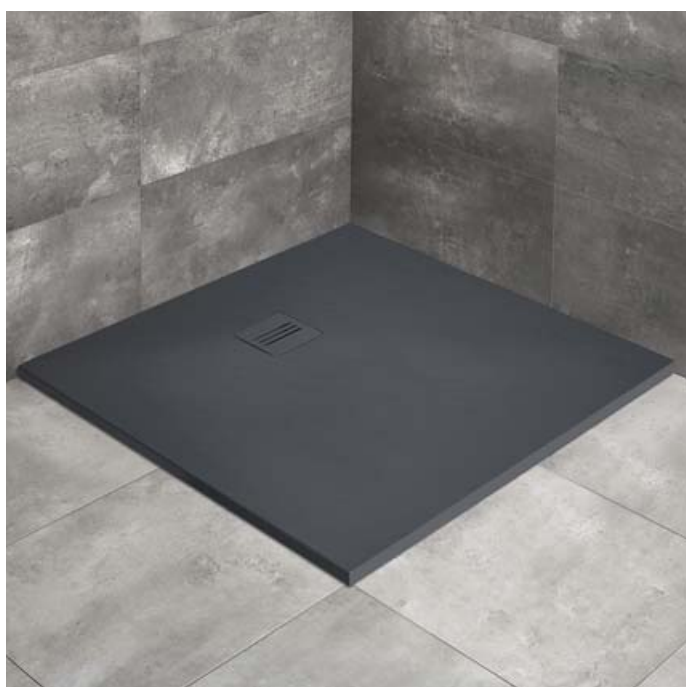

# Vantaggi dei pannelli doccia sottopavimento

3 in 1 (pannello doccia, sifone, griglia)

pendenza ideale integrata nel prodotto stesso

membrana 100% impermeabile

facile installazione

su misura