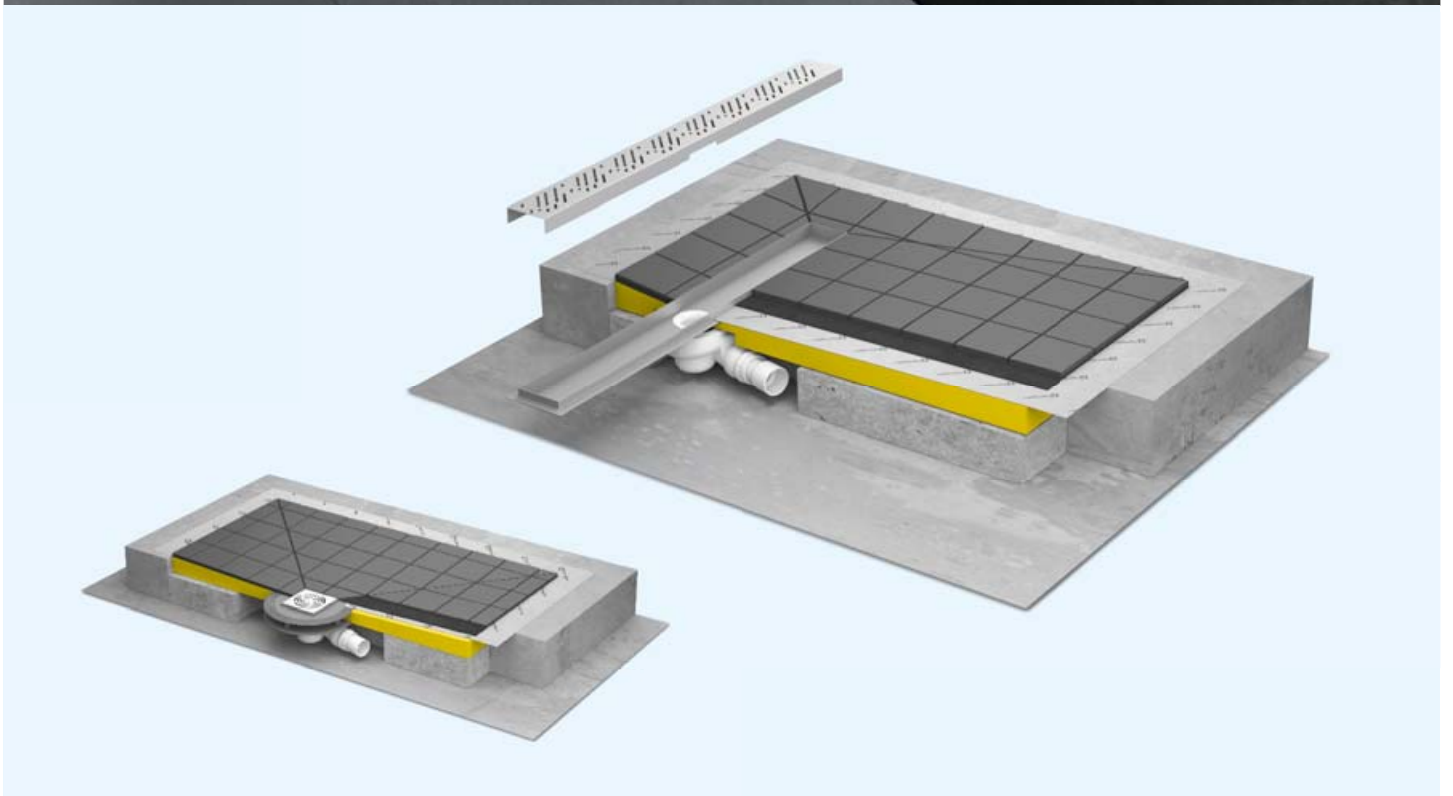

# Vantaggi dei pannelli doccia sottopavimento

3 in 1 (pannello doccia, sifone, griglia)

pendenza ideale integrata nel prodotto stesso

membrana 100% impermeabile

facile installazione

su misura