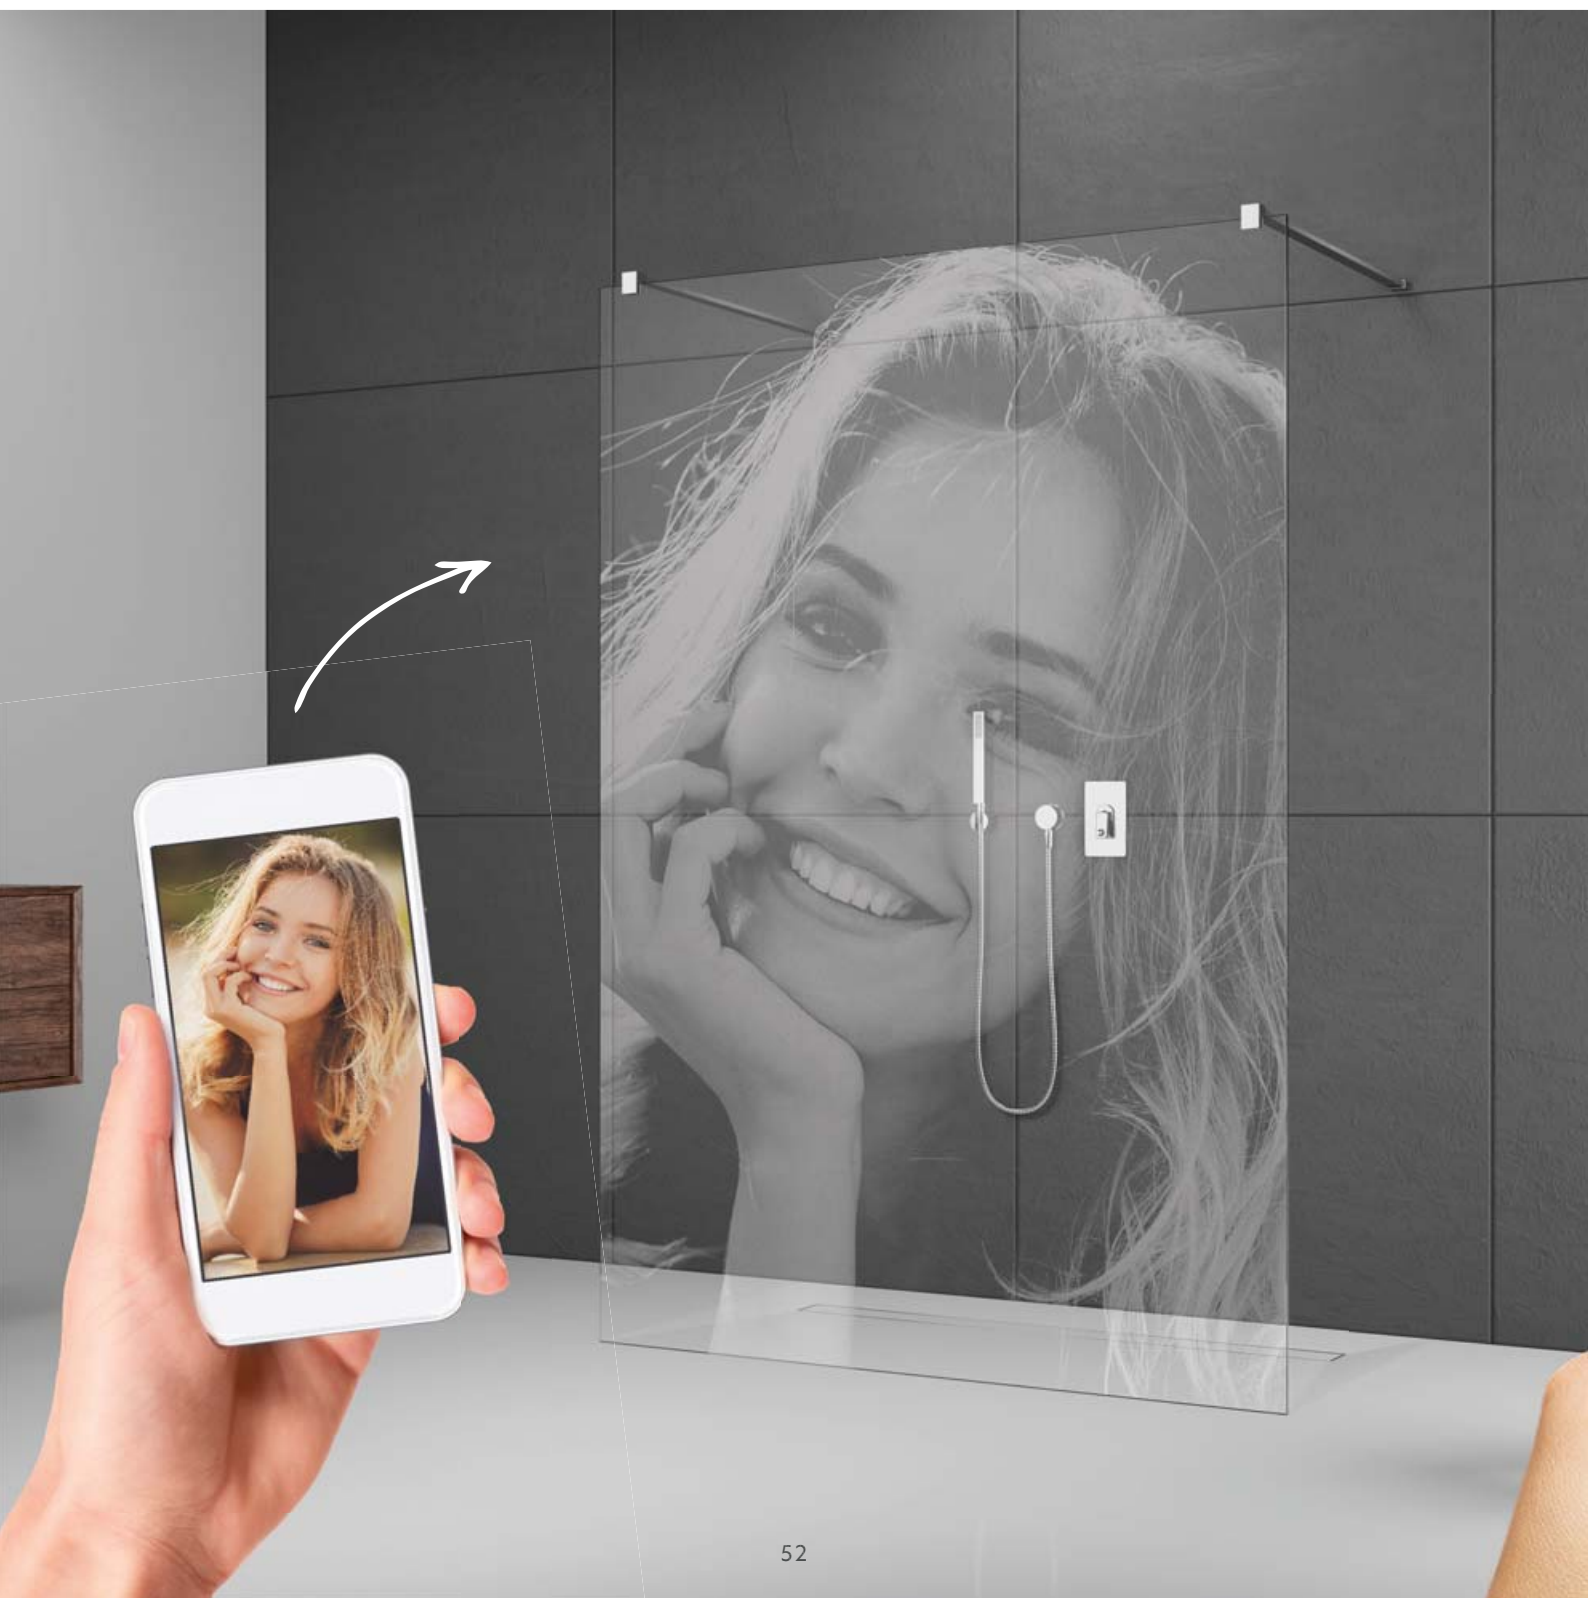

Incisione laser personalizzata