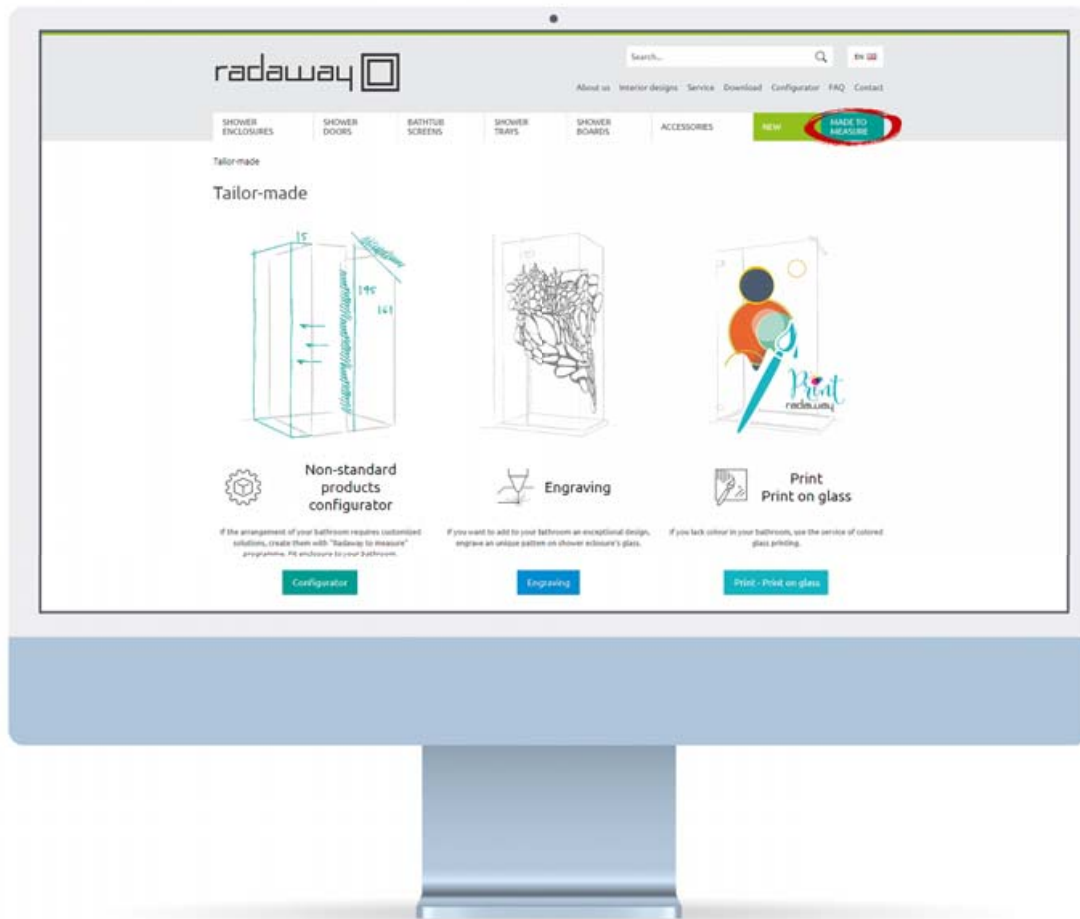

Team reparto su misura

Grazie alle estese conoscenze in materia di prodotti su misura, non vendiamo problemi, ma solo soluzioni!