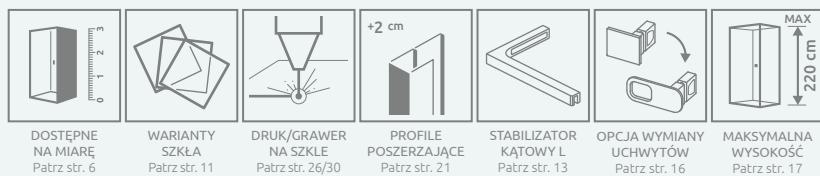

OPCJE DODATKOWE