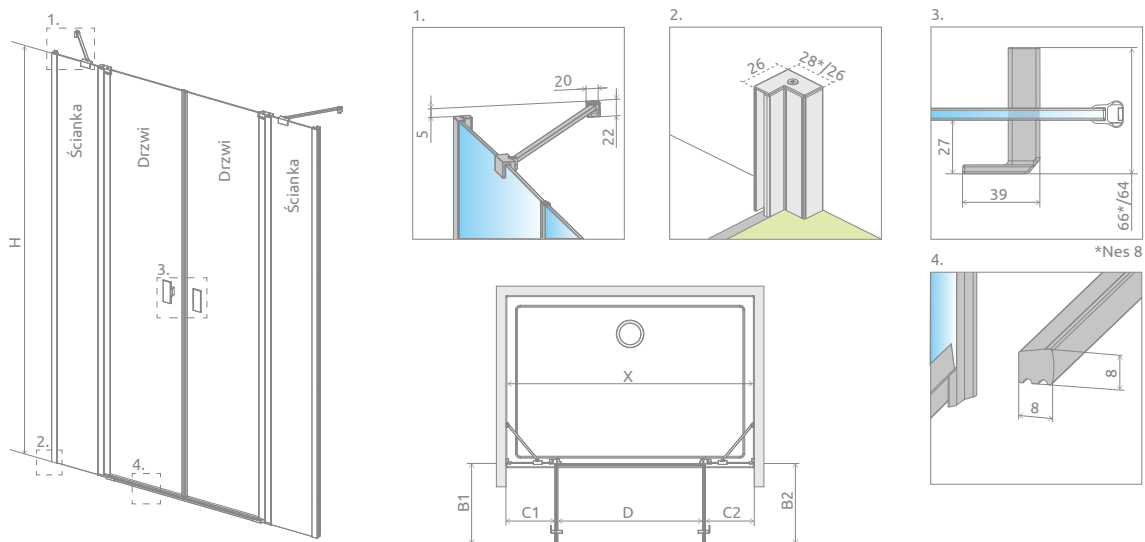

RYSUNKI TECHNICZNE