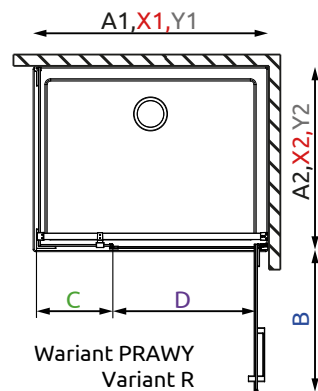

Wariant LEWY  
Variant L

Wariant PRAWY  
Variant R

**ŚCIANKA S2 / SIDEWALL S2**

Model	A2	X2	Y2
S2 70	700	692-702	673-683
S2 75	750	742-752	723-733
S2 80	800	792-802	773-783
S2 90	900	892-902	873-883
S2 100	1000	992-1002	973-983

**KDS I FRONT**

Model	A1	X1	Y1	B	C	D	H
KDS I 90	900	895-901	873-879	505	325	507	2000
KDS I 100	1000	995-1001	973-979	605	325	607	2000
KDS I 110	1100	1095-1101	1073-1079	605	425	607	2000
KDS I 120	1200	1195-1201	1173-1179	805	325	807	2000
KDS I 130	1300	1295-1301	1273-1279	805	425	807	2000
KDS I 140	1400	1395-1401	1373-1379	805	525	807	2000