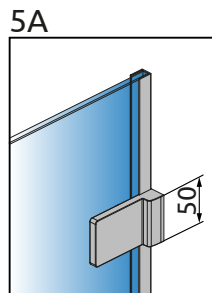

Wariant LEWY  
Variant L

Wariant PRAWY  
Variant R

**ŚCIANKA S2 / SIDEWALL S2**

Model	A2	X2	Y2
S2 70	700	692-702	673-683
S2 75	750	742-752	723-733
S2 80	800	792-802	773-783
S2 90	900	892-902	873-883
S2 100	1000	992-1002	973-983

**KDS I FRONT**

Model	A1	X1	Y1	B	C	D	H
KDS I 90	900	895-901	873-879	505	325	507	2000
KDS I 100	1000	995-1001	973-979	605	325	607	2000
KDS I 110	1100	1095-1101	1073-1079	605	425	607	2000
KDS I 120	1200	1195-1201	1173-1179	805	325	807	2000
KDS I 130	1300	1295-1301	1273-1279	805	425	807	2000
KDS I 140	1400	1395-1401	1373-1379	805	525	807	2000