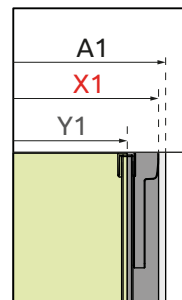

Wariant LEWY  
Variant L

Wariant PRAWY  
Variant R

**ŚCIANKA S2 / SIDEWALL S2**

Model	A2	X2	Y2
S2 70	700	692-702	673-683
S2 75	750	742-752	723-733
S2 80	800	792-802	773-783
S2 90	900	892-902	873-883
S2 100	1000	992-1002	973-983

**KDS I FRONT**

Model	A1	X1	Y1	B	C	D	H
KDS I 90	900	895-901	873-879	505	325	507	2000
KDS I 100	1000	995-1001	973-979	605	325	607	2000
KDS I 110	1100	1095-1101	1073-1079	605	425	607	2000
KDS I 120	1200	1195-1201	1173-1179	805	325	807	2000
KDS I 130	1300	1295-1301	1273-1279	805	425	807	2000
KDS I 140	1400	1395-1401	1373-1379	805	525	807	2000