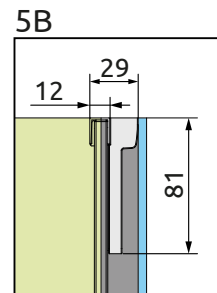

Wariant LEWY  
Variant L

Wariant PRAWY  
Variant R

**ŚCIANKA S2 / SIDEWALL S2**

Model	A2	X2	Y2
S2 70	700	692-702	673-683
S2 75	750	742-752	723-733
S2 80	800	792-802	773-783
S2 90	900	892-902	873-883
S2 100	1000	992-1002	973-983

**KDS I FRONT**

Model	A1	X1	Y1	B	C	D	H
KDS I 90	900	895-901	873-879	505	325	507	2000
KDS I 100	1000	995-1001	973-979	605	325	607	2000
KDS I 110	1100	1095-1101	1073-1079	605	425	607	2000
KDS I 120	1200	1195-1201	1173-1179	805	325	807	2000
KDS I 130	1300	1295-1301	1273-1279	805	425	807	2000
KDS I 140	1400	1395-1401	1373-1379	805	525	807	2000