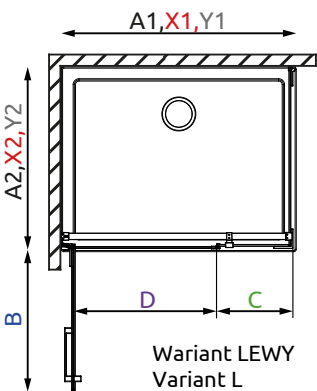

Wariant LEWY  
Variant L

Wariant PRAWY  
Variant R

**ŚCIANKA S2 / SIDEWALL S2**

Model	A2	X2	Y2
S2 70	700	692-702	673-683
S2 75	750	742-752	723-733
S2 80	800	792-802	773-783
S2 90	900	892-902	873-883
S2 100	1000	992-1002	973-983

**KDS I FRONT**

Model	A1	X1	Y1	B	C	D	H
KDS I 90	900	895-901	873-879	505	325	507	2000
KDS I 100	1000	995-1001	973-979	605	325	607	2000
KDS I 110	1100	1095-1101	1073-1079	605	425	607	2000
KDS I 120	1200	1195-1201	1173-1179	805	325	807	2000
KDS I 130	1300	1295-1301	1273-1279	805	425	807	2000
KDS I 140	1400	1395-1401	1373-1379	805	525	807	2000