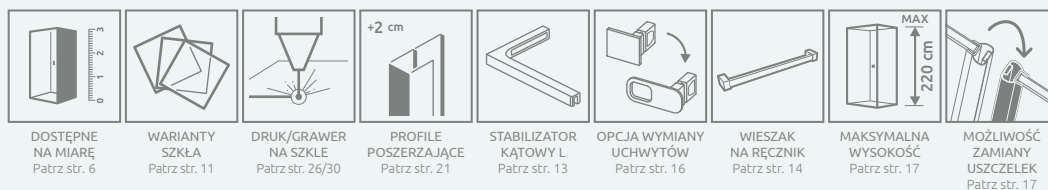

OPCJE DODATKOWE

Profile poszerzające		kolor profilu: CHROM Nr artykułu	Cena brutto	kolor profilu: CZARNY Nr artykułu	Cena brutto
	Profil +2 cm* – możliwość montażu: Nes 8 – tylko drzwi, Nes – drzwi i ścianka	P01-276200001	171	P01-276200054	190
	Profil +2 cm* – możliwość montażu: Nes 8 – tylko po stronie ścianki stałej	P01-280200001	171	P01-280200054	190

* możliwość łączenia profili poszerzających