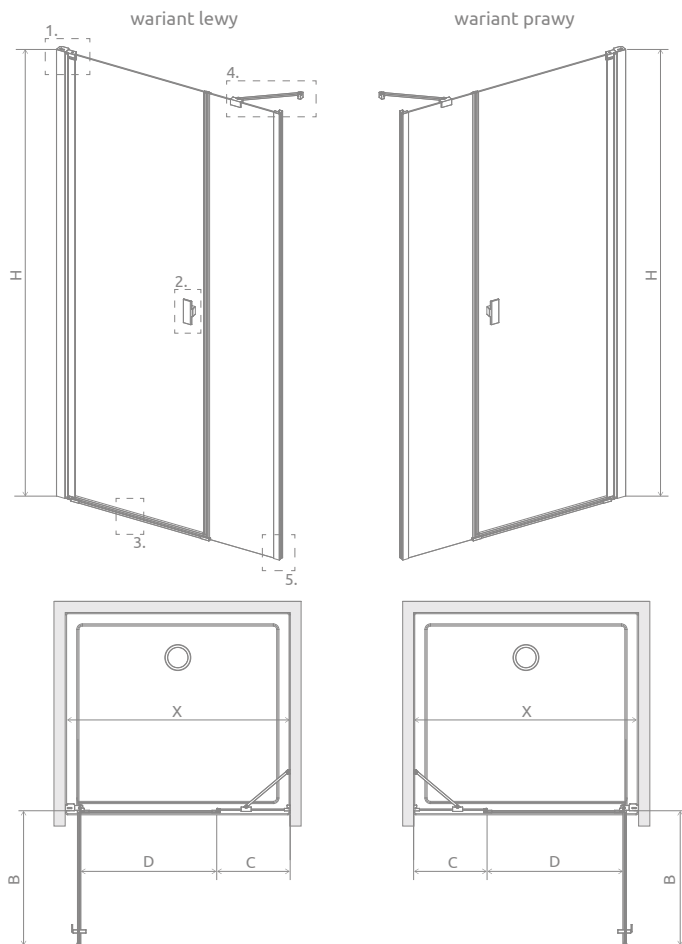

RYSUNKI TECHNICZNE

*Nes 8