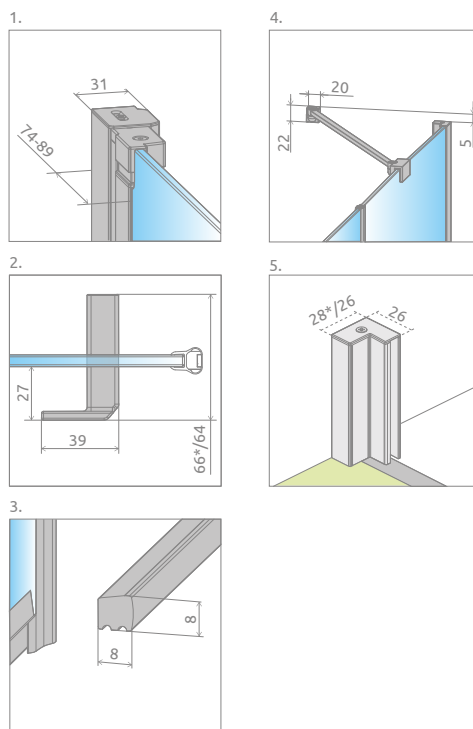

RYSUNKI TECHNICZNE

*Nes 8