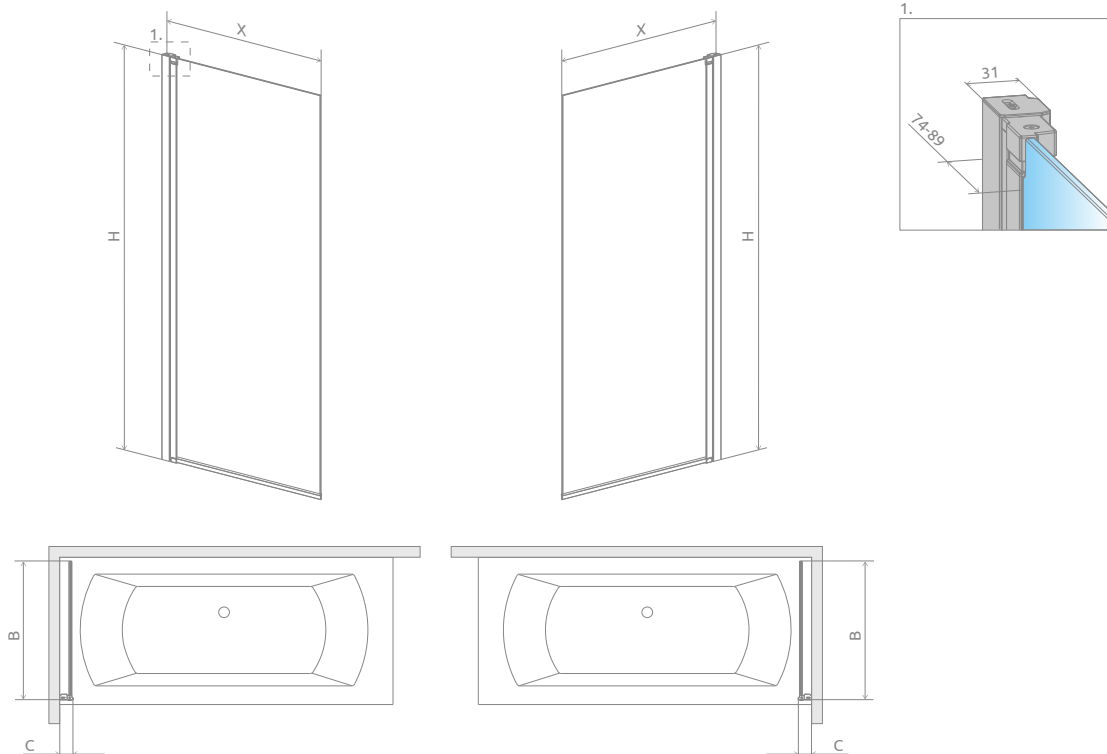

Nowość

Nes 8 Black PNJ I Frame

Model dostępny
w kolorach profili:

54 Czarny

Model	Nes 8 PNJ I szkło przejrzyste – 8 mm	
	kolor profili: CZARNY Nr artykułu	Cena brutto
PNJ I 50 lewy	10061050-54-56L	1 534
PNJ I 50 prawy	10061050-54-56R	1 534
PNJ I 60 lewy	10061060-54-56L	1 612
PNJ I 60 prawy	10061060-54-56R	1 612
PNJ I 70 lewy	10061070-54-56L	1 690
PNJ I 70 prawy	10061070-54-56R	1 690
PNJ I 80 lewy	10061080-54-56L	1 774
PNJ I 80 prawy	10061080-54-56R	1 774
PNJ I 90 lewy	10061090-54-56L	1 852
PNJ I 90 prawy	10061090-54-56R	1 852
PNJ I 100 lewy	10061100-54-56L	1 930
PNJ I 100 prawy	10061100-54-56R	1 930

■ Artykuły oznaczone kolorem szarym – czas realizacji zamówienia 10 dni roboczych.

RYSUNKI TECHNICZNE

wariant lewy

wariant prawy

Model	X	B	C	H
PNJ I 50	500-515	457	67-82	1500
PNJ I 60	600-615	557	67-82	1500
PNJ I 70	700-715	657	67-82	1500
PNJ I 80	800-815	757	67-82	1500
PNJ I 90	900-915	857	67-82	1500
PNJ I 100	1000-1015	957	67-82	1500