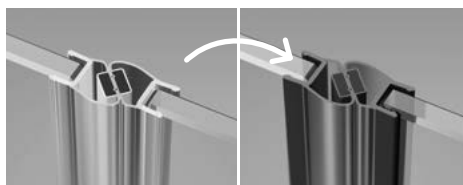

Model	X	B	D	H
DWB 70	680-710	327	534	2000
DWB 80	780-810	377	634	2000
DWB 90	880-910	427	734	2000