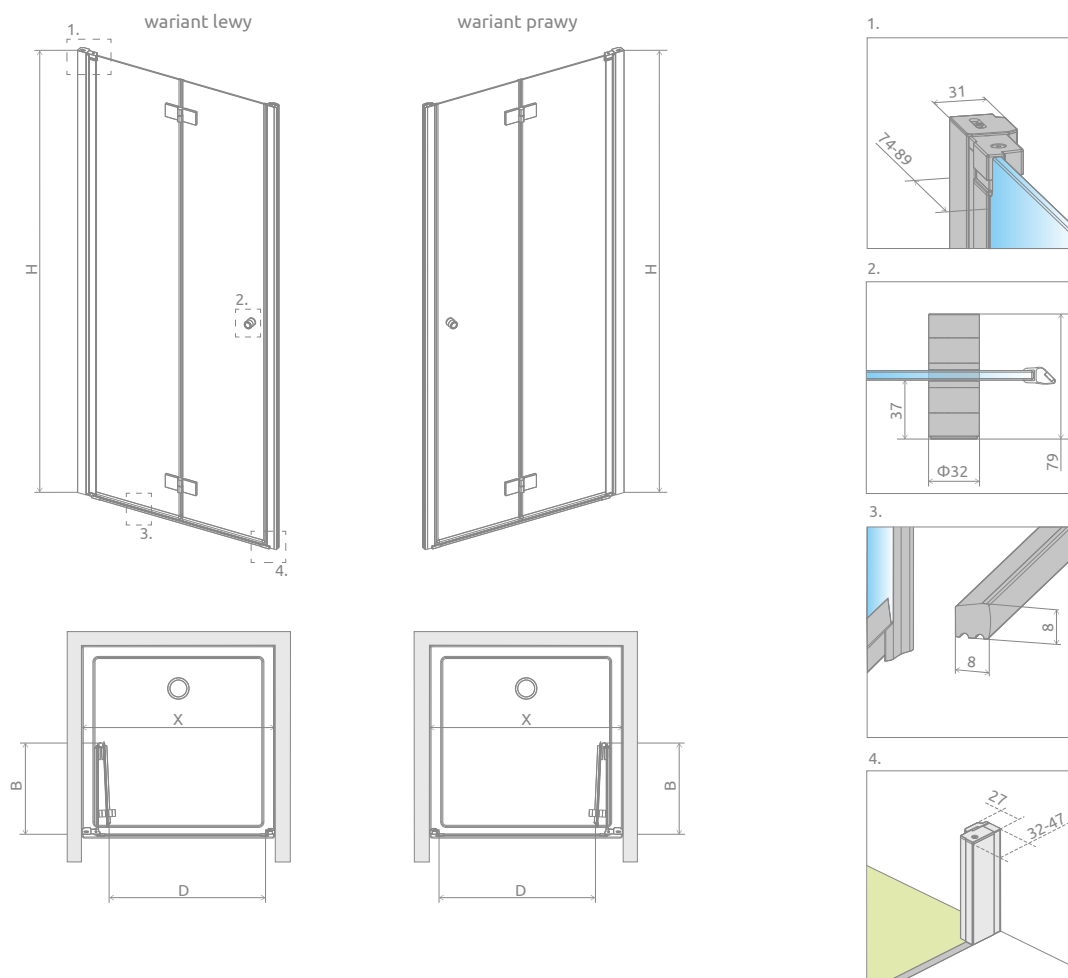

RYSUNKI TECHNICZNE