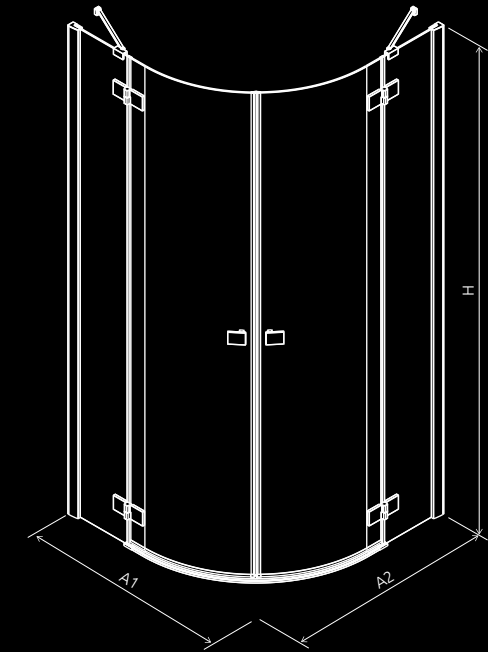

Essenza New Black PDD

GALIMI MATMENYS:
A1: 80-100 cm | **A2:** 80-100 cm | **H:** 200 cm

STANDARTINĖS SAVYBĖS:

PAPILDOMOS GALIMYBĖS: