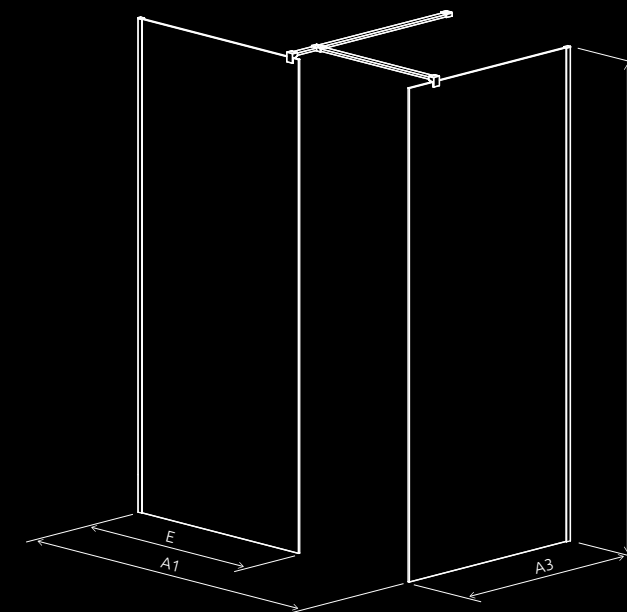

Modo New Black III Frame

GALIMI MATMENYS:
A1: maks. 200-280 cm | **E:** 48,5-129,5 cm | **A3:** 48,5-129,5 cm | **H:** 200 cm

STANDARTINĖS SAVYBĖS:

PAPILDOMOS GALIMYBĖS: