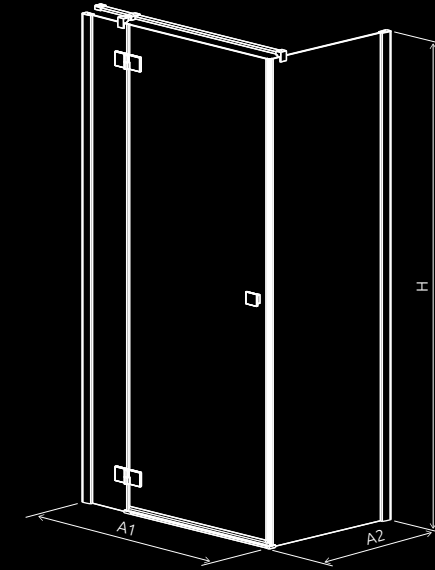

Essenza New Black KDJ

GALIMI MATMENYS:
A1: 80-120 cm | **A2:** 70-120 cm | **H:** 200 cm

STANDARTINĖS SAVYBĖS:

PAPILDOMOS GALIMYBĖS: