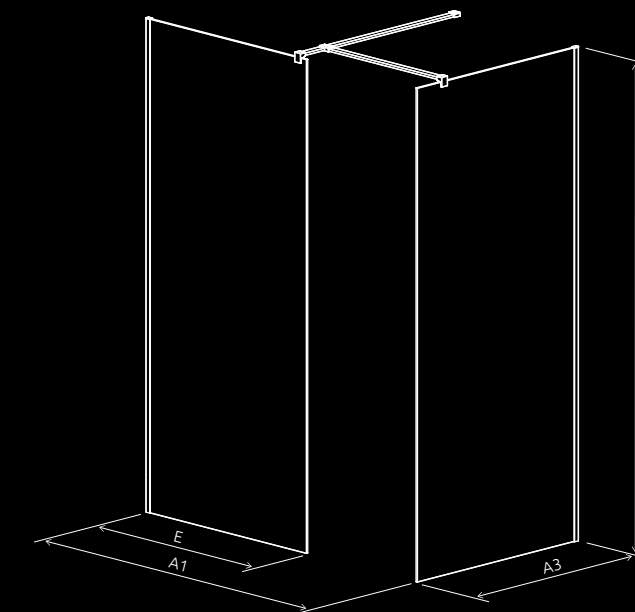

Modo New Black III Factory

GALIMI MATMENYS:
A1: maks. 200-280 cm | **E:** 48,5-129,5 cm | **A3:** 48,5-129,5 cm | **H:** 200 cm

STANDARTINĖS SAVYBĖS:

PAPILDOMOS GALIMYBĖS: