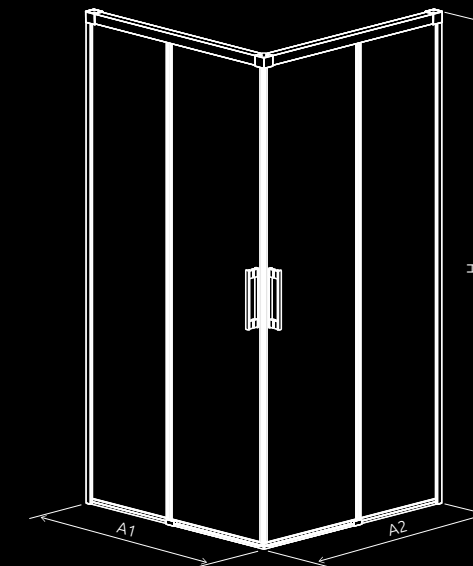

Idea Black
KDD

GALIMI MATMENYS:
A1: 80-120 cm | A2: 80-120 cm | H: 200,5 cm

STANDARTINĖS SAVYBĖS:

PAPILDOMOS GALIMYBĖS: