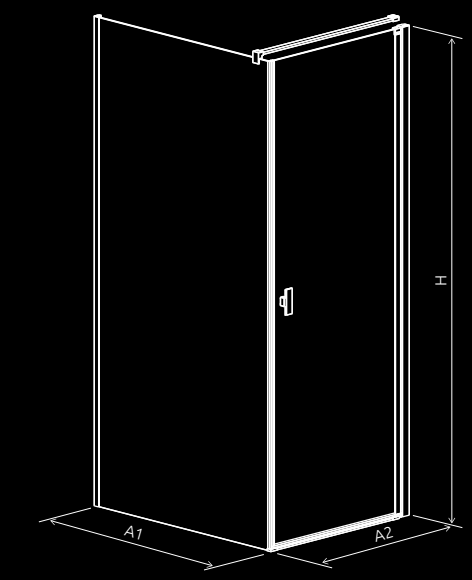

Nes Black KDJ I