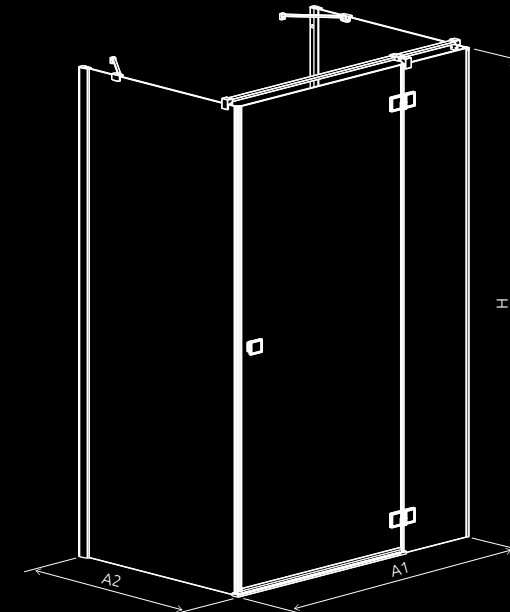

Essenza New Black KDJ+S