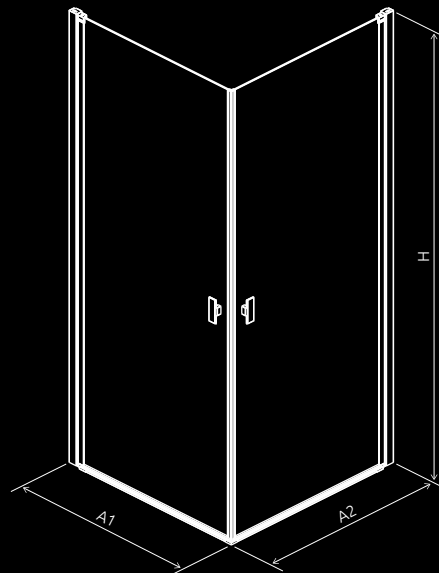

# Nes Black KDJ I

GALIMI MATMENYS:  
**A1:** 70-100 cm | **A2:** 80-100 cm | **H:** 200 cm

STANDARTINĖS SAVYBĖS:

PAPILDOMOS GALIMYBĖS:

Nes Black  
KDD I

GALIMI MATMENYS:  
A1: 80-100 cm | A2: 80-100 cm | H: 200 cm