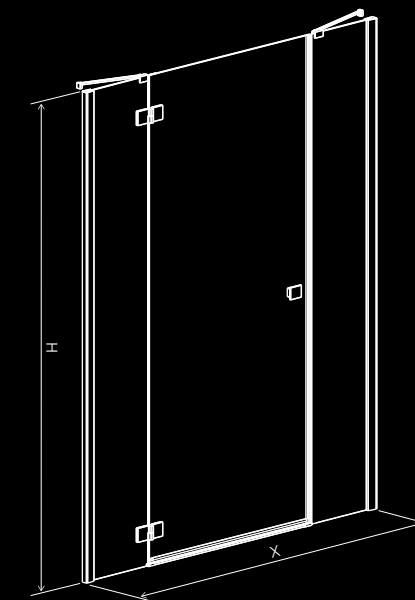

Essenza New Black DWJS

GALIMI MATMENYS:
X: 108,5-141,5 cm | H: 200 cm

STANDARTINĖS SAVYBĖS:

PAPILDOMOS GALIMYBĖS: