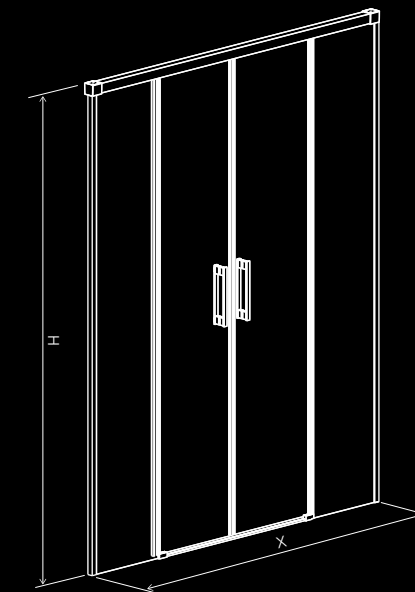

# Idea Black DWJ

GALIMI MATMENYS:  
X: 98,7-161,2 cm | H: 200,5 cm

STANDARTINĖS SAVYBĖS:

PAPILDOMOS GALIMYBĖS:

# Idea Black DWD

GALIMI MATMENYS:  
X: 138,5-201,5 cm | H: 200,5 cm

STANDARTINĖS SAVYBĖS:

PAPILDOMOS GALIMYBĖS: