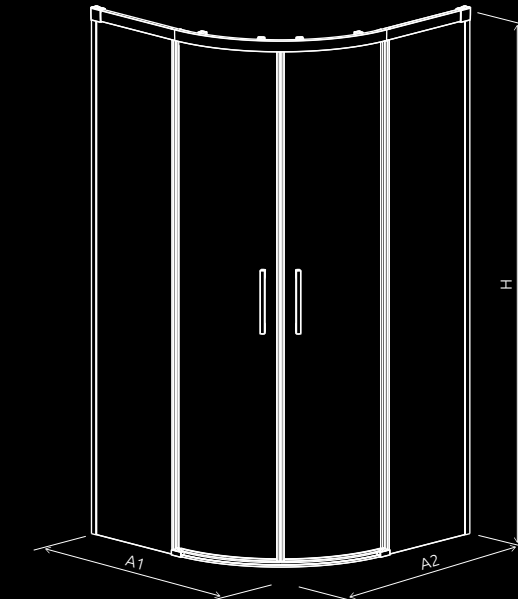

## Modo New Black III Factory

GALIMI MATMENYS:  
**A1:** maks. 200-280 cm | **E:** 48,5-129,5 cm | **A3:** 48,5-129,5 cm | **H:** 200 cm

STANDARTINĖS SAVYBĖS:

PAPILDOMOS GALIMYBĖS:

Idea Black  
PDD

GALIMI MATMENYS:  
A1: 80-120 cm | A2: 80-120 cm | H: 200,5 cm