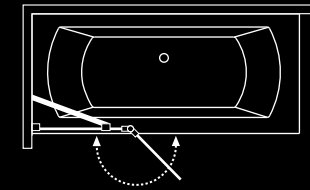

Essenza New Black PND II

GALIMI MATMENYS:
X: 100-141,5 cm | H: 150 cm

STANDARTINĖS SAVYBĖS:

PAPILDOMOS GALIMYBĖS: