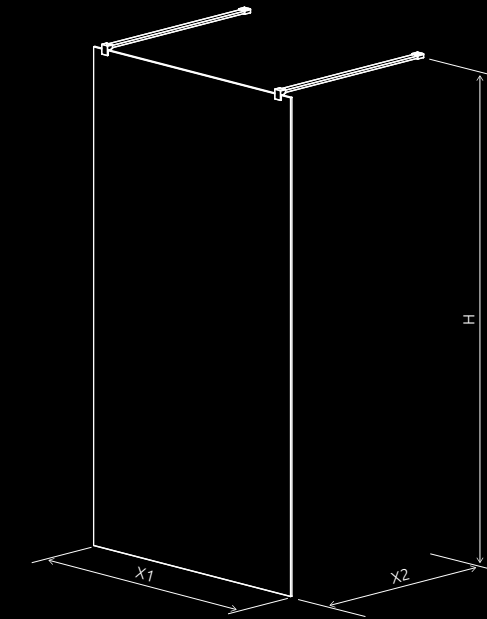

## Modo New Black I Frame

GALIMI MATMENYS:  
**X1:** 118-128 cm | **X2:** maks. 150 cm | **H:** 200 cm

STANDARTINĖS SAVYBĖS:

PAPILDOMOS GALIMYBĖS:

## Modo New Black I Factory

GALIMI MATMENYS:  
**X1:** 118-128 cm | **X2:** maks. 150 cm | **H:** 200 cm

STANDARTINĖS SAVYBĖS:

PAPILDOMOS GALIMYBĖS: