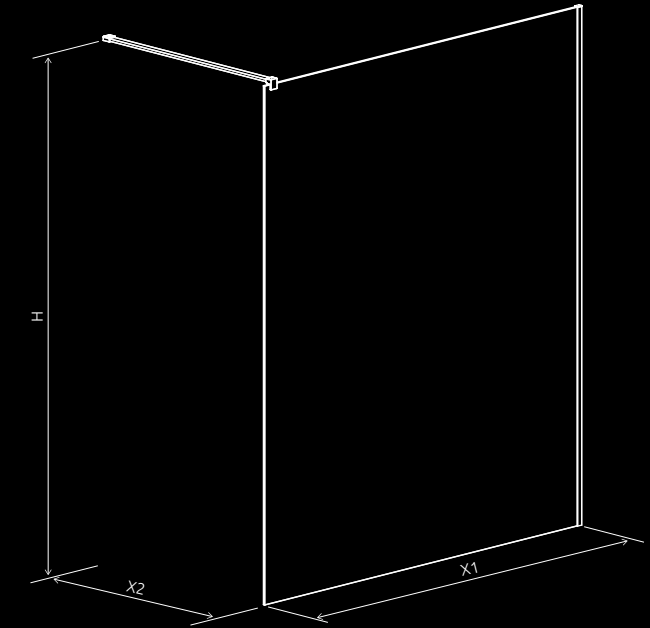

## Modo New Black II Frame

GALIMI MATMENYS:  
**X1:** 48,5-129,5 cm | **X2:** maks. 150 cm | **H:** 200 cm

STANDARTINĖS SAVYBĖS:

PAPILDOMOS GALIMYBĖS: