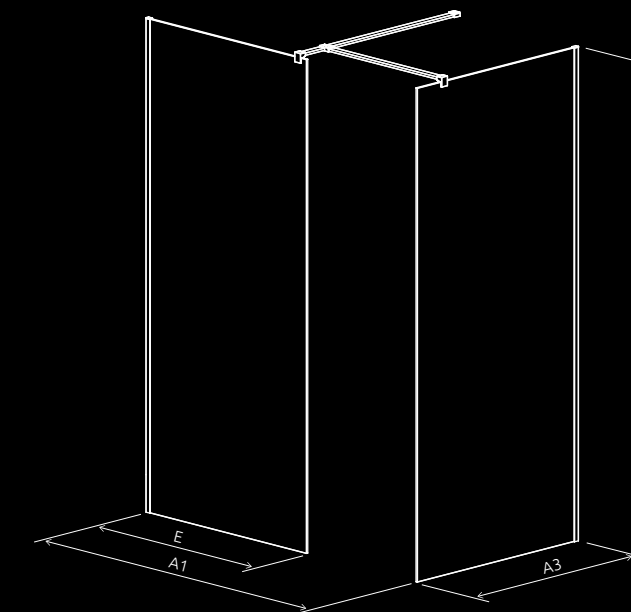

Modo New Black III

GALIMI MATMENYS:
A1: maks. 200-310 cm | **E:** 48,5-180 cm | **A3:** 48,5-180 cm | **H:** 200 cm

STANDARTINĖS SAVYBĖS:

PAPILDOMOS GALIMYBĖS: