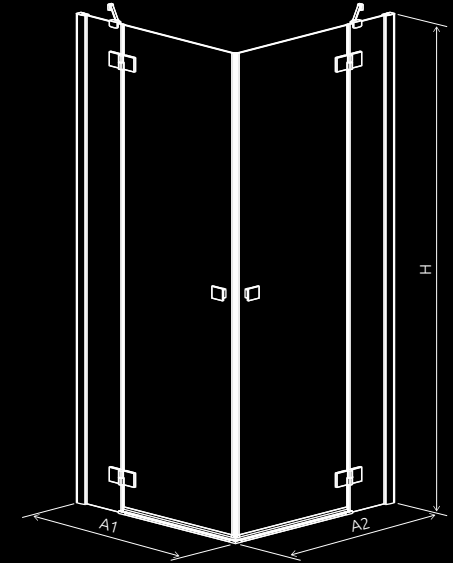

Essenza New Black KDD

GALIMI MATMENYS:
A1: 80-100 cm | **A2:** 80-100 cm | **H:** 200 cm

STANDARTINĖS SAVYBĖS:

PAPILDOMOS GALIMYBĖS: