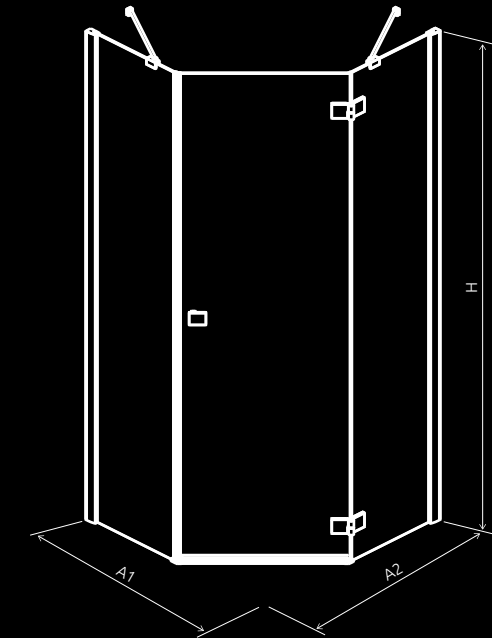

Essenza New Black PTJ

GALIMI MATMENYS:
A1: 80-100 cm | **A2:** 80-100 cm | **H:** 200 cm

STANDARTINĖS SAVYBĖS:

PAPILDOMOS GALIMYBĖS: