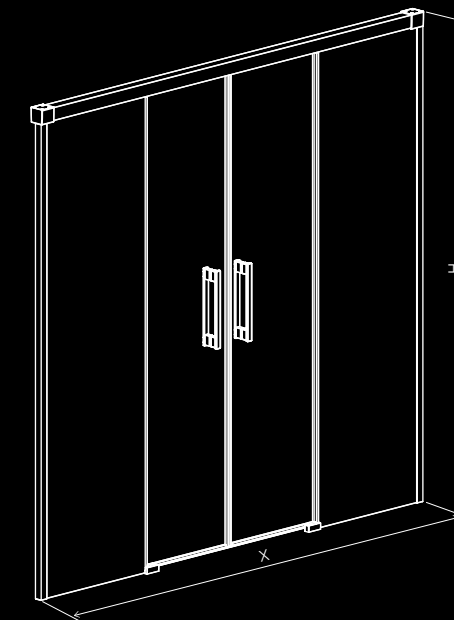

Idea Black PN DWD

GALIMI MATMENYS:
X: 138,5-181,5 cm | H: 150,5 cm

STANDARTINĖS SAVYBĖS:

PAPILDOMOS GALIMYBĖS: