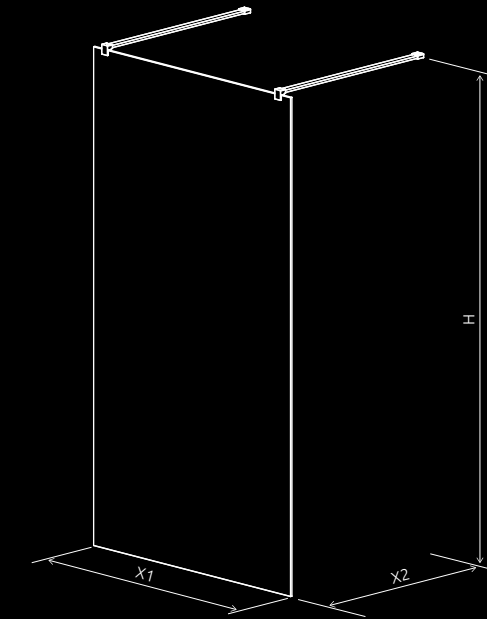

## Modo New Black I

GALIMI MATMENYS:  
**X1:** 118-180 cm | **X2:** maks. 150 cm | **H:** 200 cm