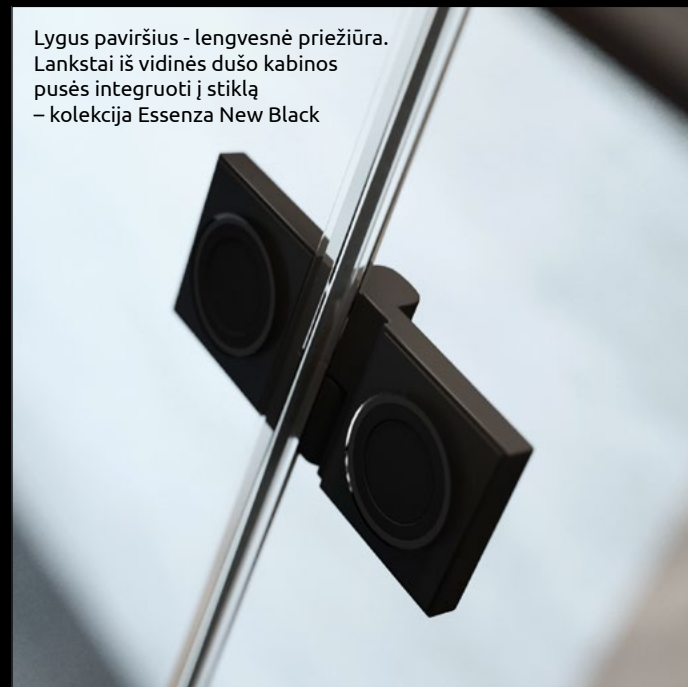

Lygus paviršius - lengvesnė priežiūra.
Lankstai iš vidinės dušo kabinos
pusės integruoti į stiklą
– kolekcija Essenza New Black