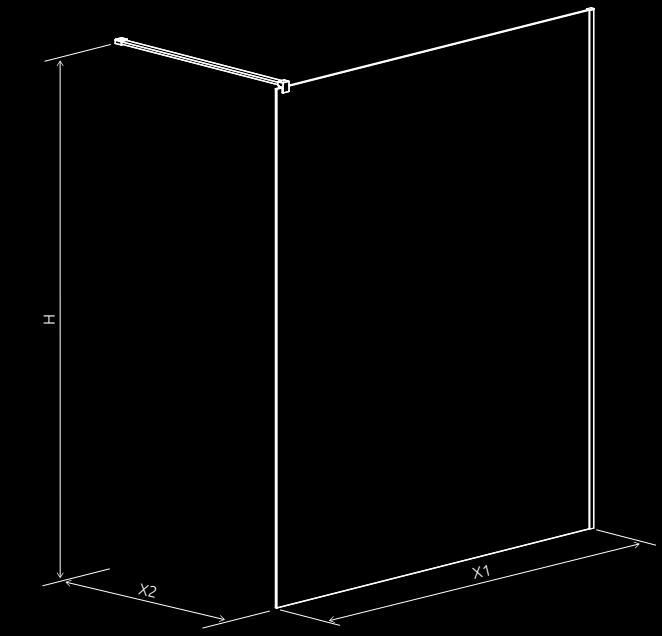

Modo New Black II