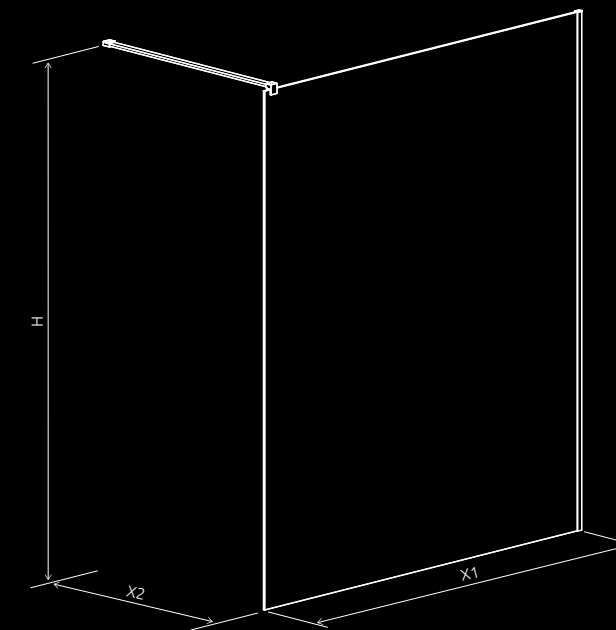

## Modo New Black II Frame

GALIMI MATMENYS:  
**X1:** 48,5-129,5 cm | **X2:** maks. 150 cm | **H:** 200 cm

STANDARTINĖS SAVYBĖS:

PAPILDOMOS GALIMYBĖS:

## Modo New Black II Factory

GALIMI MATMENYS:  
**X1:** 48,5-129,5 cm | **X2:** maks. 150 cm | **H:** 200 cm

STANDARTINĖS SAVYBĖS:

PAPILDOMOS GALIMYBĖS: