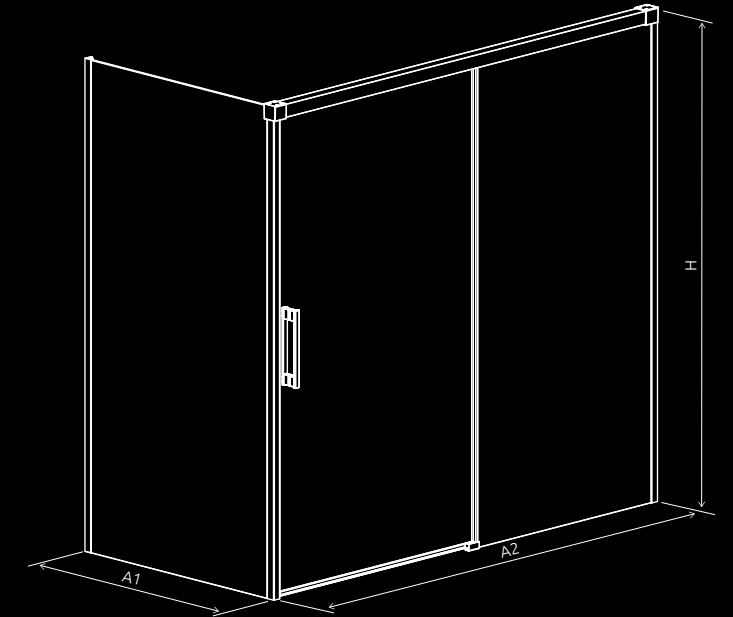

## Idea Black PN DWD

GALIMI MATMENYS:  
X: 138,5-181,5 cm | H: 150,5 cm

STANDARTINĖS SAVYBĖS:

PAPILDOMOS GALIMYBĖS:

Idea Black  
PN DWJ + S

GALIMI MATMENYS:  
A1: 68,5-80 cm | A2: 138,5-180 cm | H: 150,5 cm