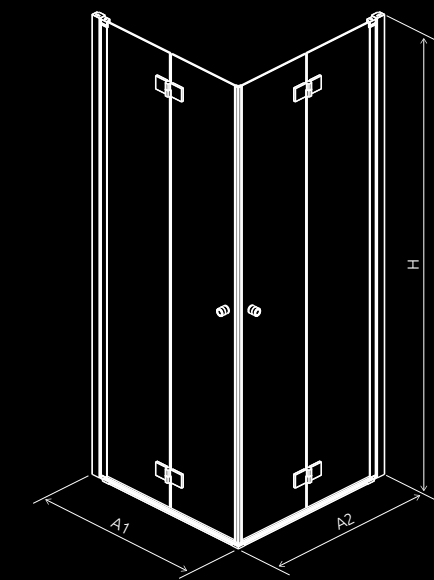

Nes Black KDD B