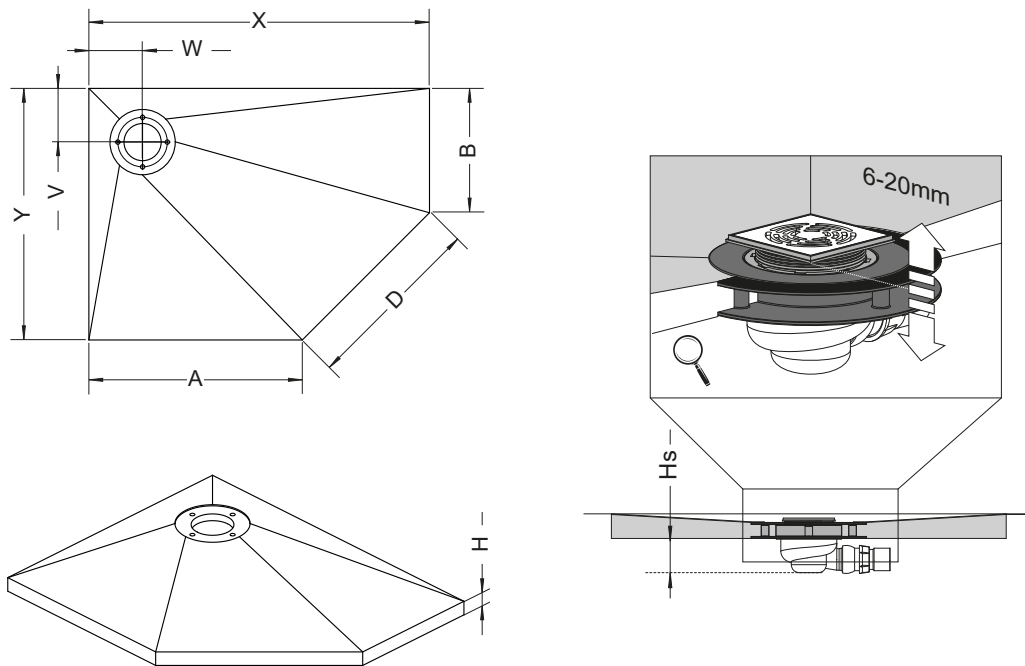

BRODZIK PIĘCIOKĄTNY ASYMETRYCZNY Z KRATKĄ PENTAGONAL, ASYMMETRIC SHOWER BOARDS WITH COMPACT DRAIN

Rysunek przedstawia lewy wariant płyty / This drawing show only left version of the item

Nr art. / Art. No.	X	Y	H	Hs	A	B	D	V	W
5PK0908L	890	790	48	70	440	340	635	190	190
5PK0908R	790	890	48	70	340	440	635	190	190
5PK1008L	990	790	48	70	540	340	635	190	190
5PK1008R	790	990	48	70	340	540	635	190	190
5PK1009L	990	890	48	70	540	440	635	190	190
5PK1009R	890	990	48	70	440	540	635	190	190